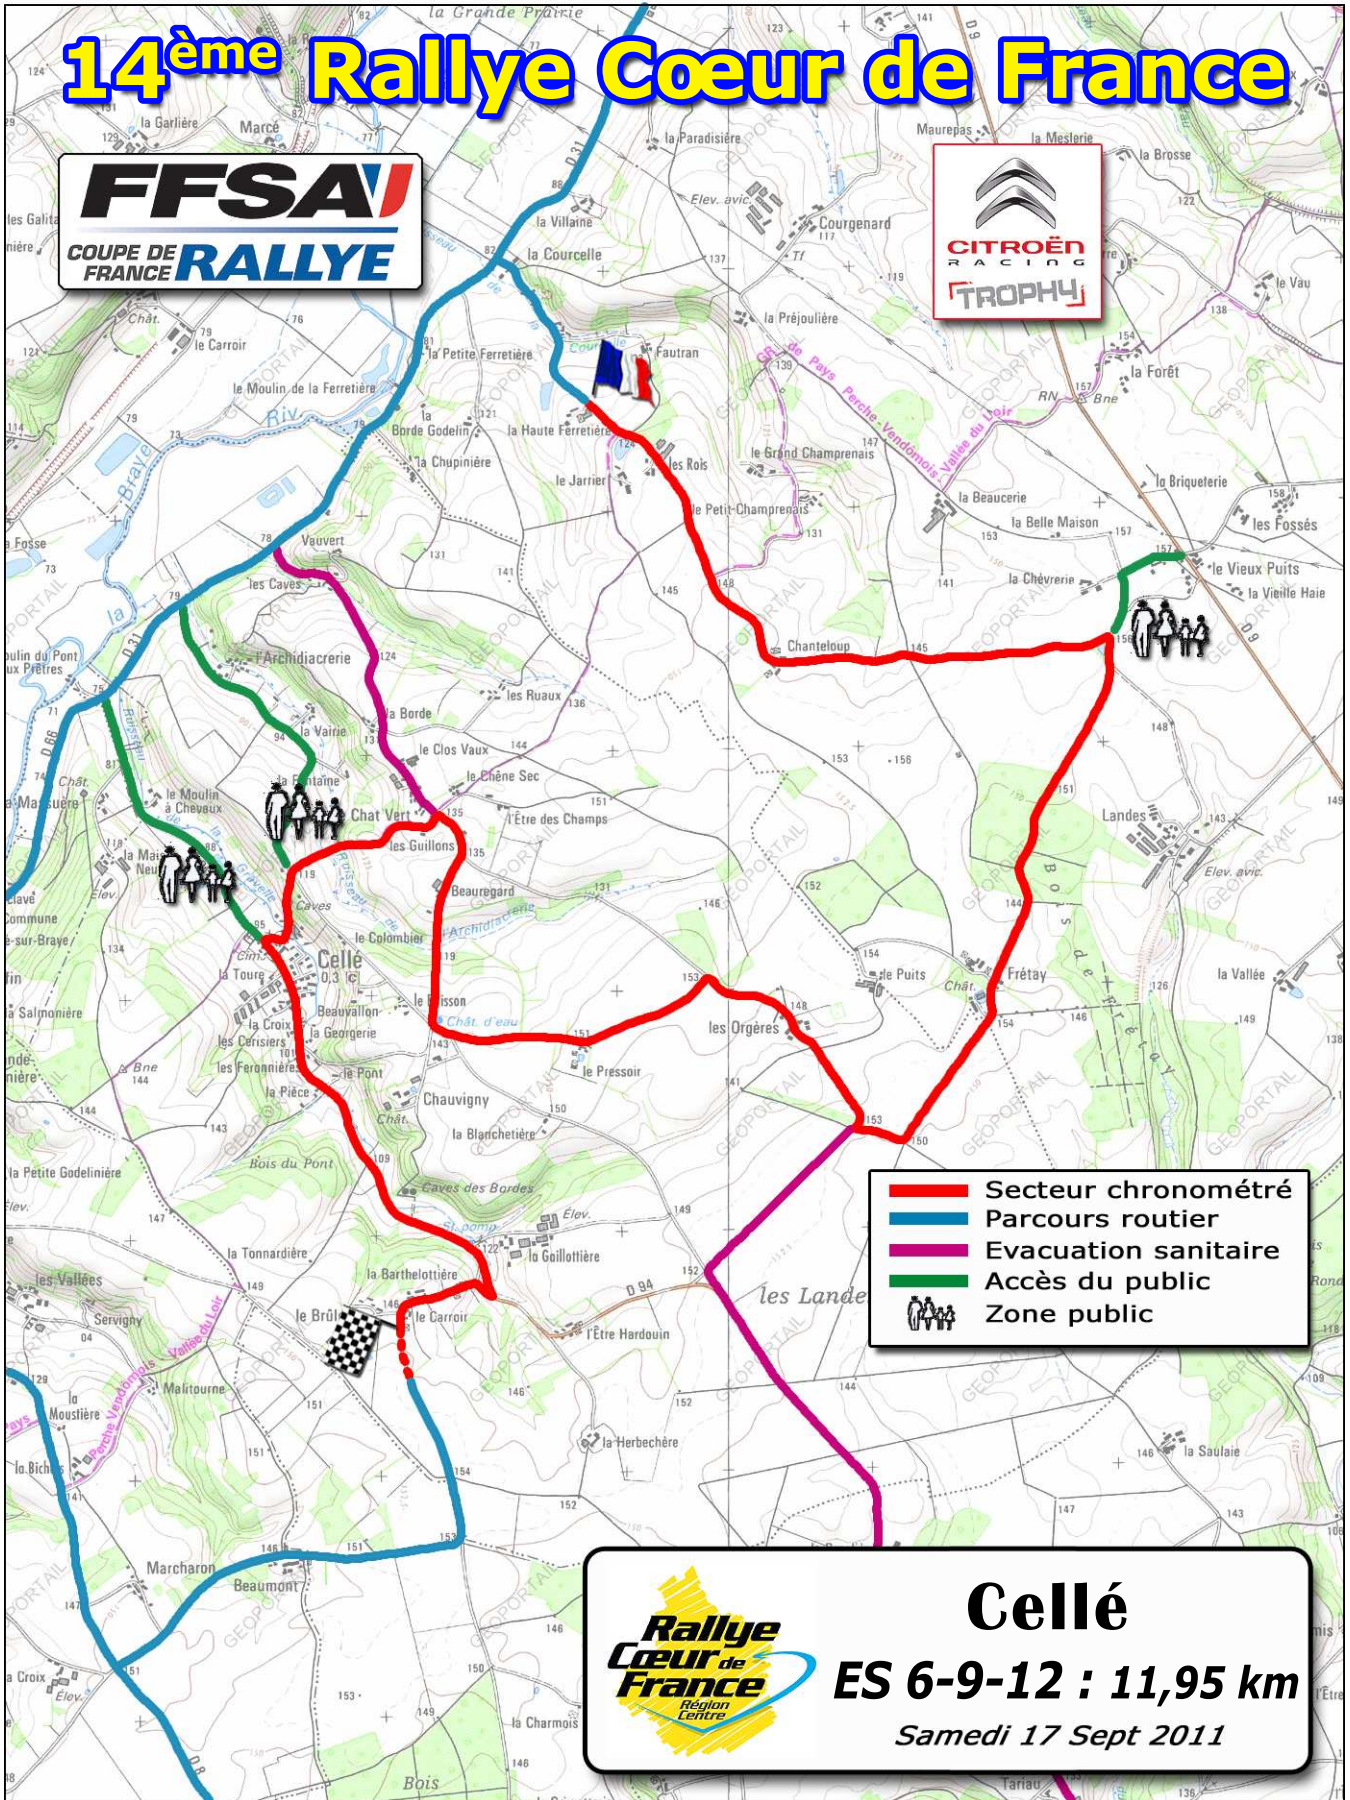

14^{ème} Rallye Cœur de France

- Secteur chronométré
- Parcours routier
- Evacuation sanitaire
- Accès du public
- Zone public

 **Cellé**
ES 6-9-12 : 11,95 km
Samedi 17 Sept 2011