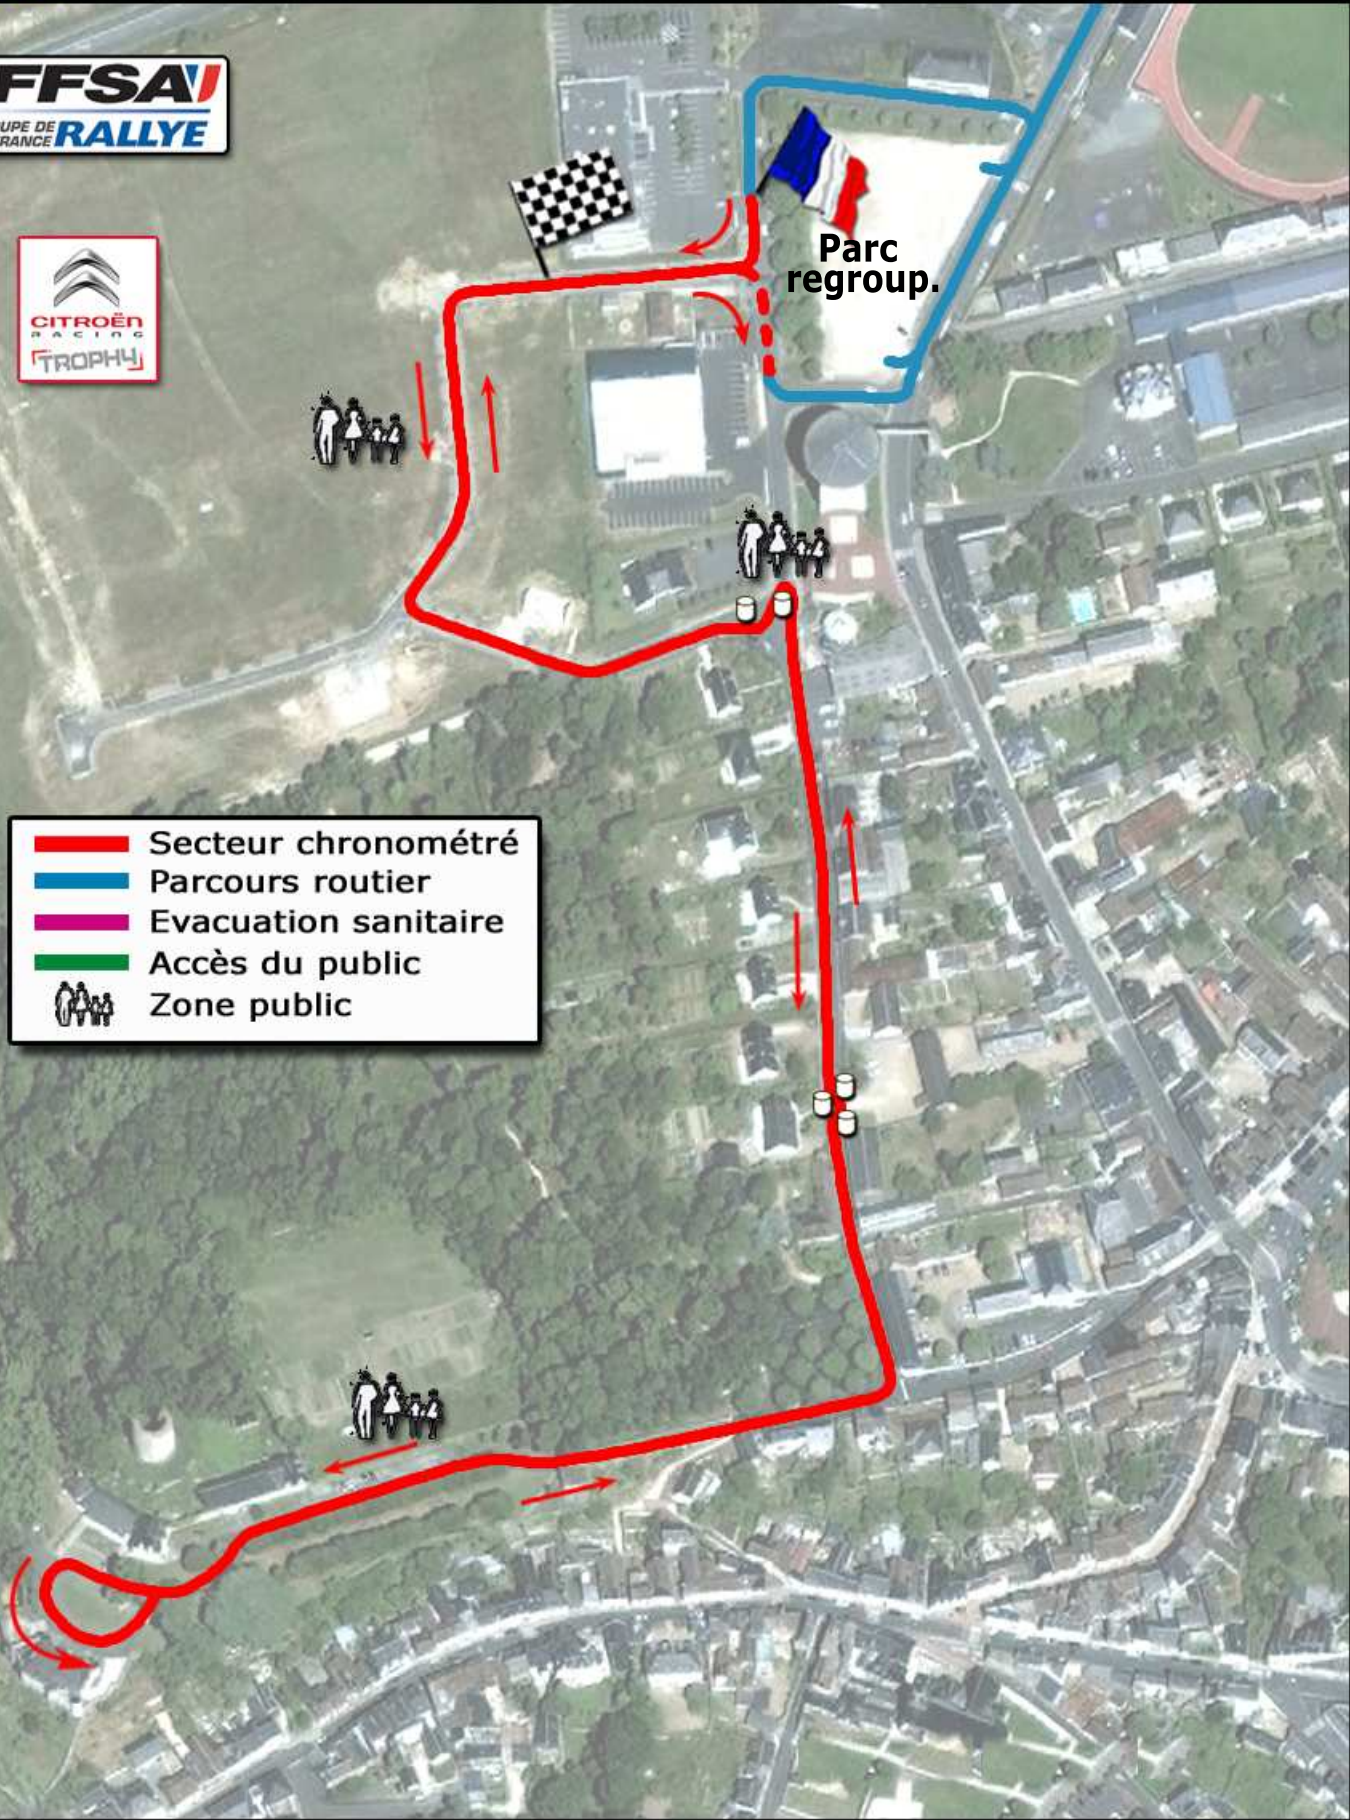

# 14<sup>ème</sup> Rallye Cœur de France

ES 2 - 4 : Château-Renault 1,82 km

Vendredi 16 Sept 2011

-  Secteur chronométré
-  Parcours routier
-  Evacuation sanitaire
-  Accès du public
-  Zone public