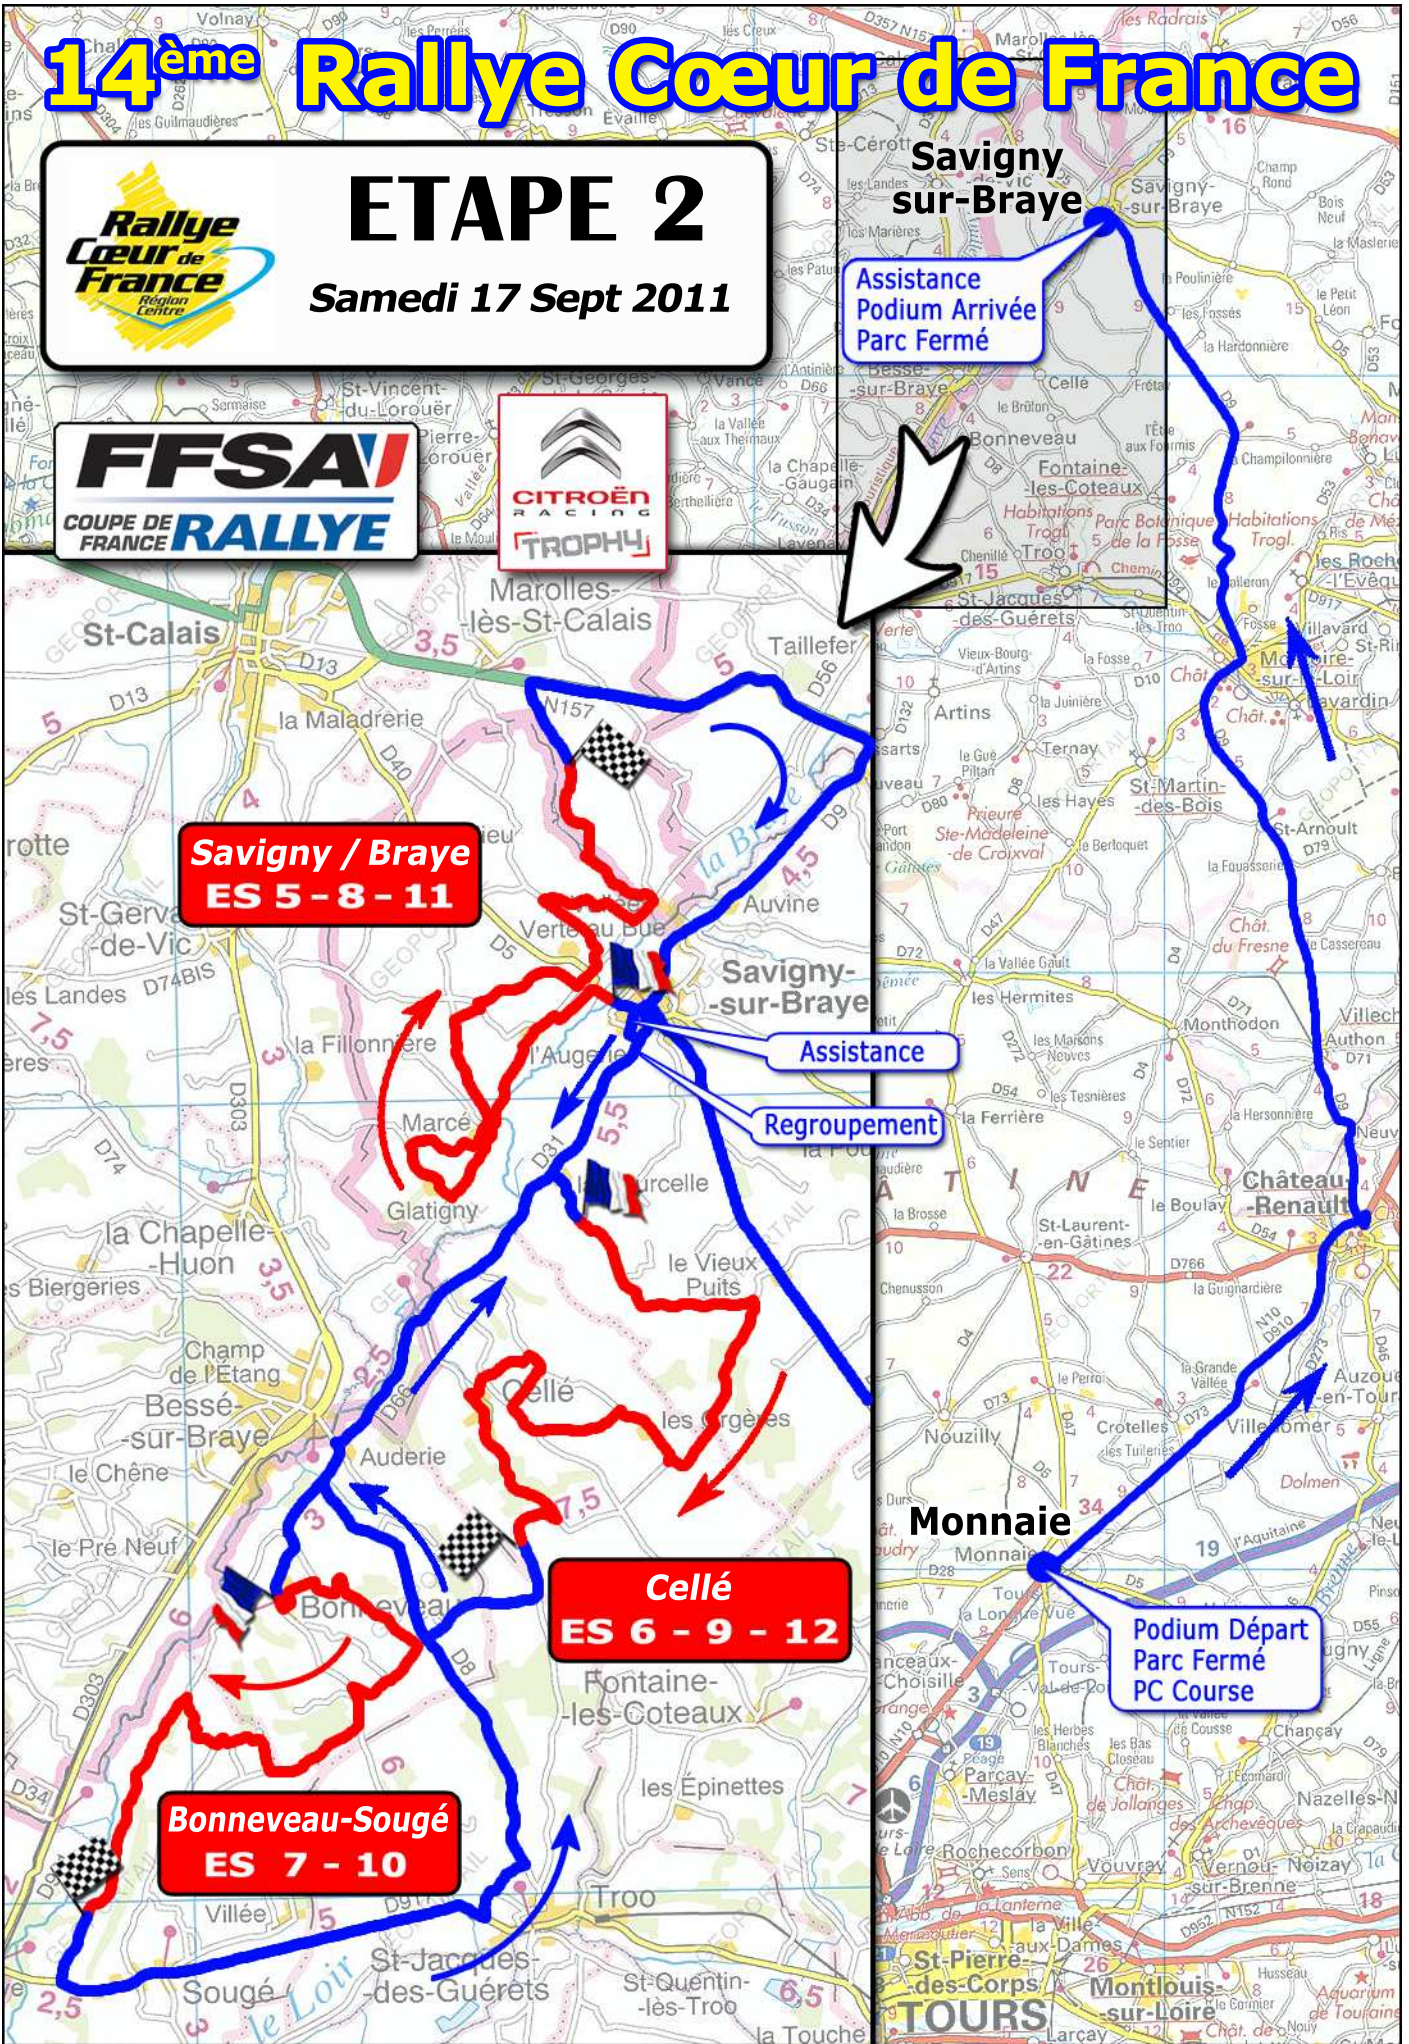

14^{ème} Rallye Cœur de France

Rallye Cœur de France
Région Centre

ETAPE 2

Samedi 17 Sept 2011

Assistance Podium Arrivée Parc Fermé

Savigny / Braye
ES 5 - 8 - 11

Assistance

Regroupement

Cellé
ES 6 - 9 - 12

Bonneveau-Sougé
ES 7 - 10

Podium Départ Parc Fermé PC Course

Monnaie

TOURS