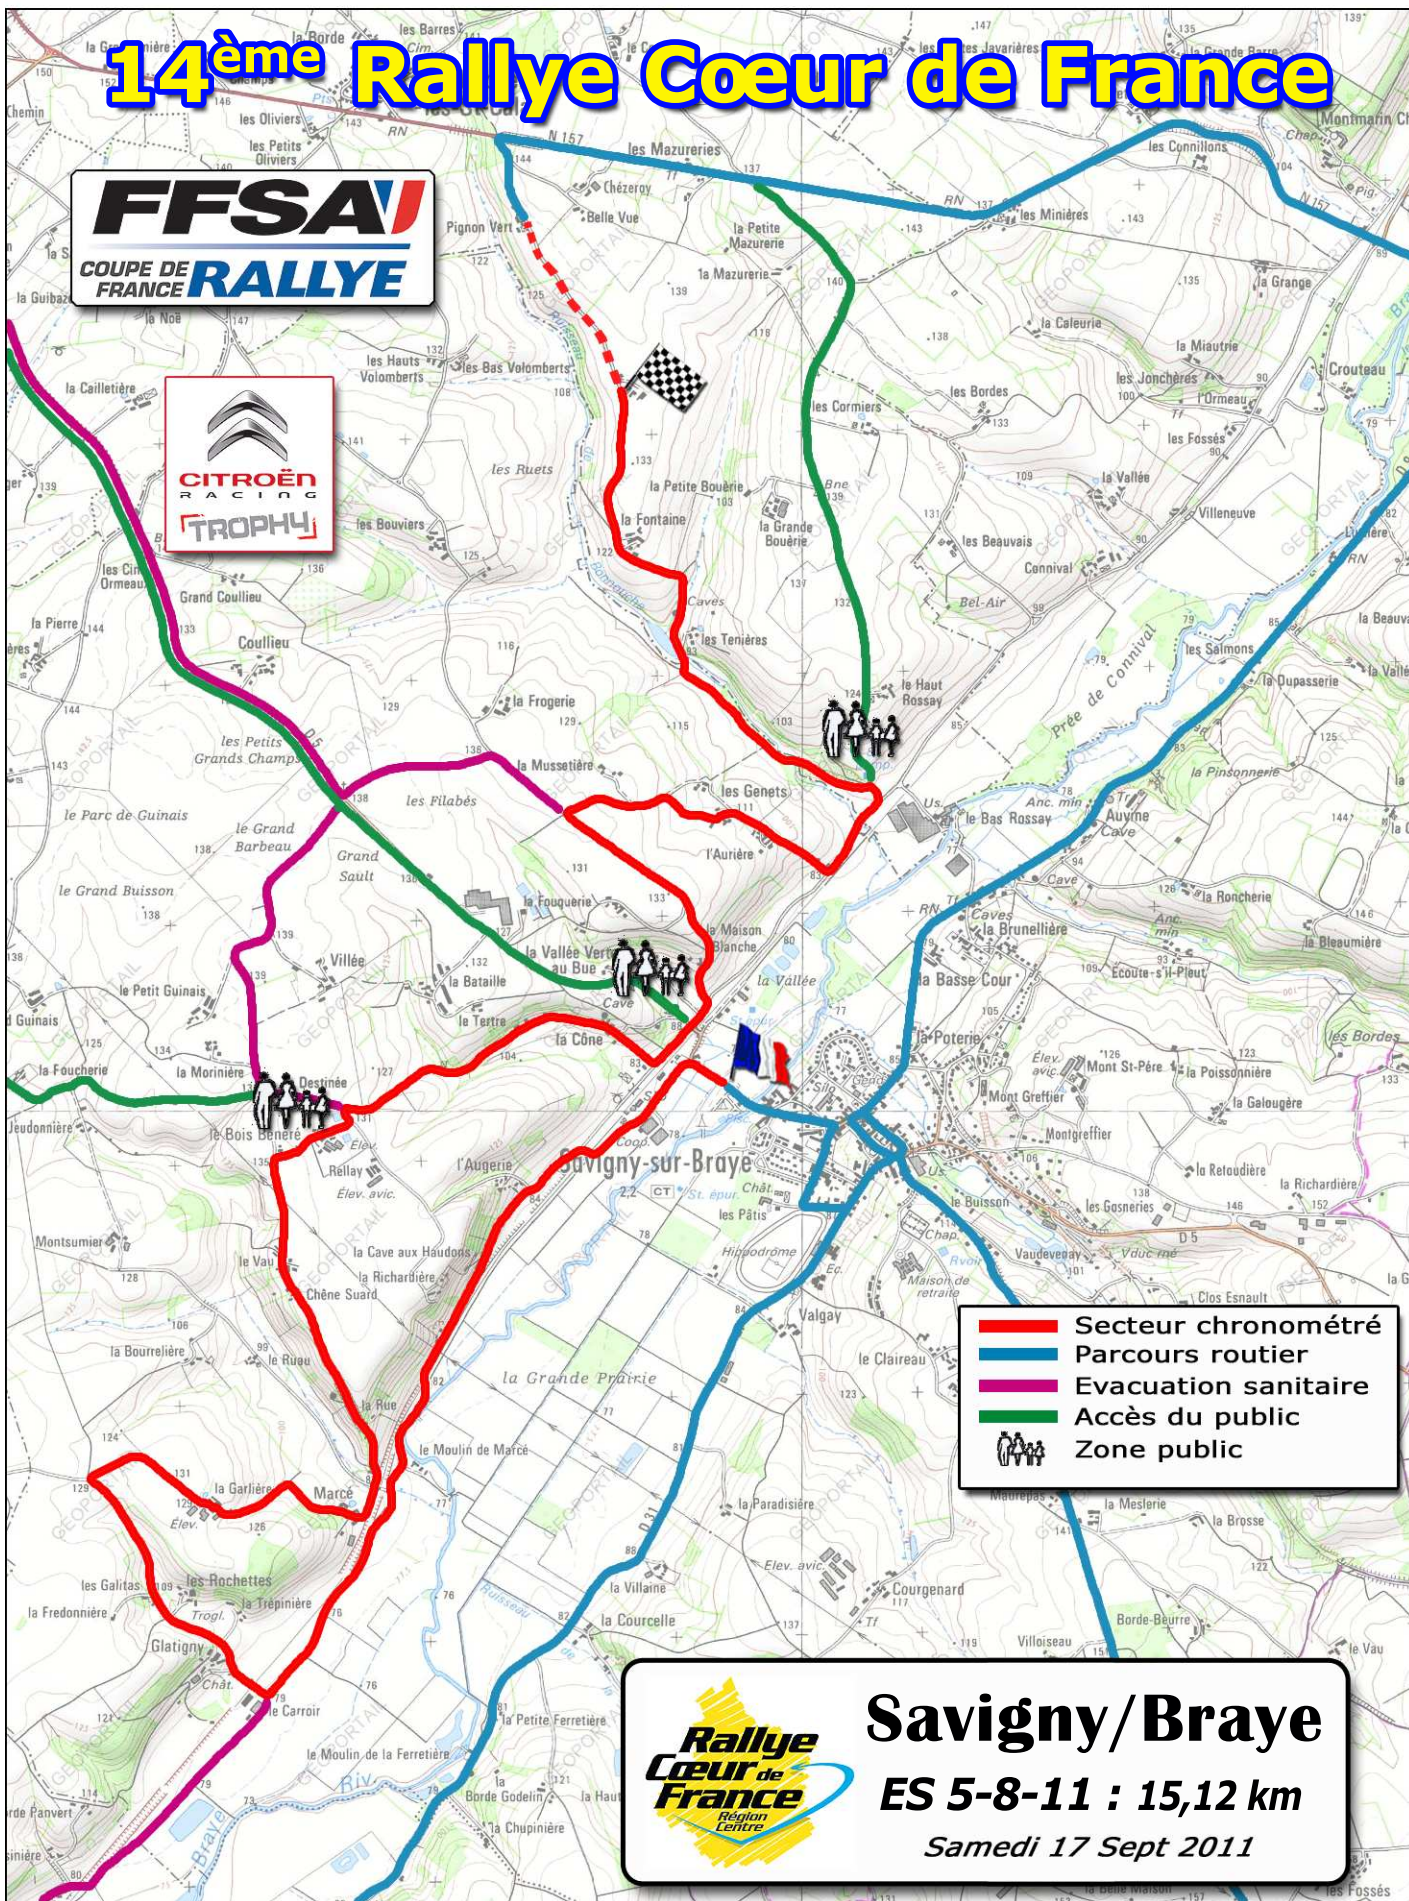

# 14ème Rallye Cœur de France

**FFSA**  
COUPE DE FRANCE RALLYE

- Secteur chronométré
- Parcours routier
- Evacuation sanitaire
- Accès du public
- Zone public

**Rallye Cœur de France**  
Région Centre

**Savigny/Braye**  
ES 5-8-11 : 15,12 km  
Samedi 17 Sept 2011