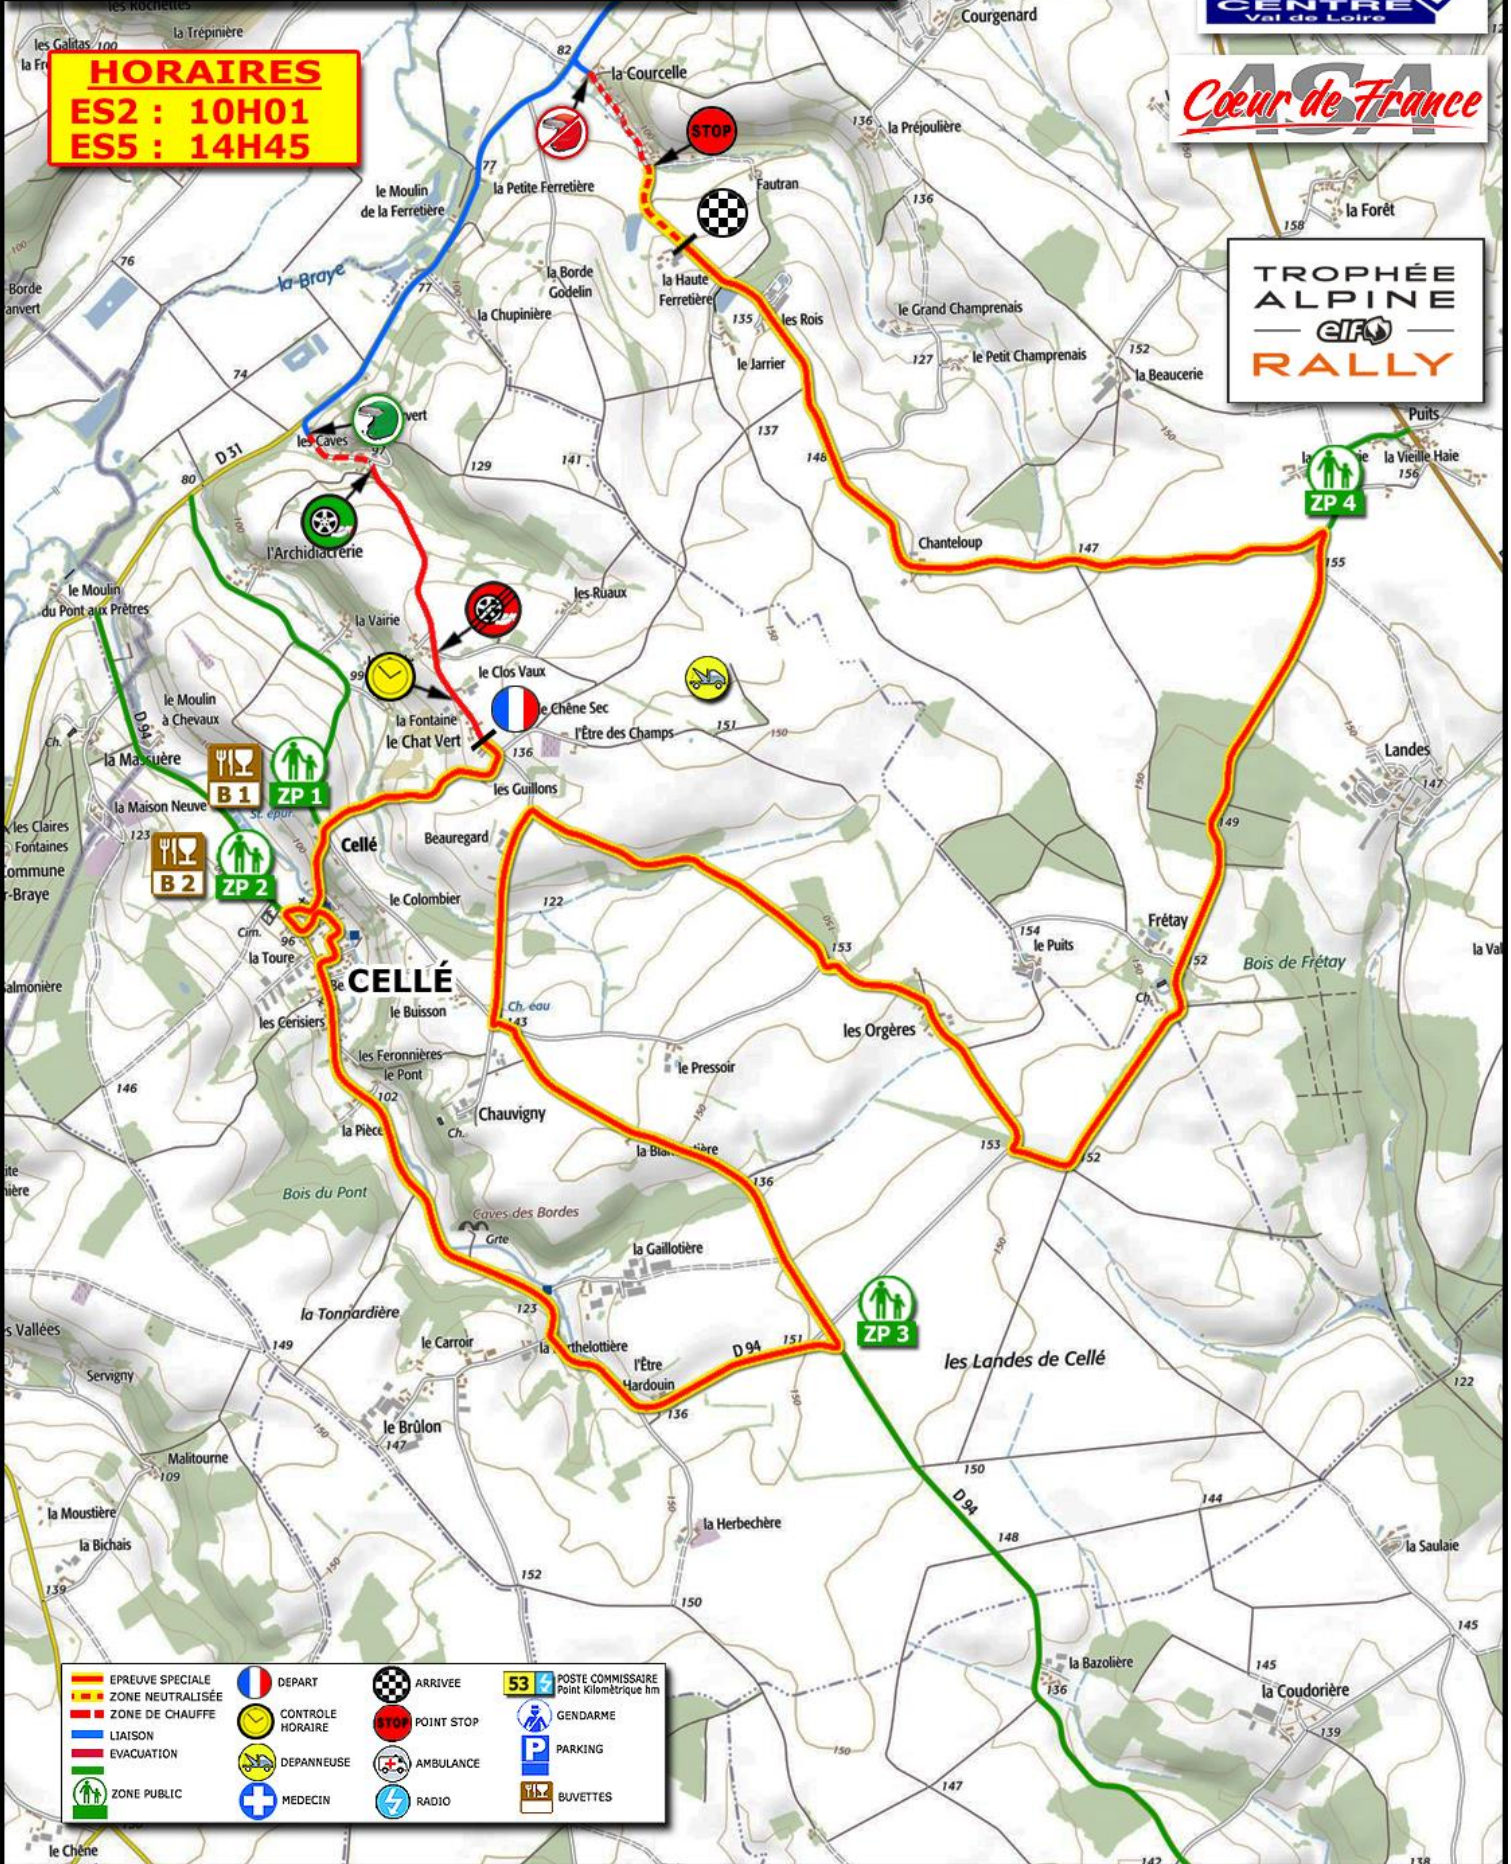

25^{ÈME} RALLYE CŒUR DE FRANCE
30 SEPT 2022

Cellé
E.S. 2 - 5 14,23 km

HORAIRES
ES2 : 10H01
ES5 : 14H45

- | | | | | | | | |
|--|------------------|--|---------------------|--|------------|--|--|
| | EPREUVE SPECIALE | | DEPART | | ARRIVEE | | POSTE COMMISSAIRE
Point Kilométrique km |
| | ZONE NEUTRALISEE | | CONTROLE
HORAIRE | | POINT STOP | | GENDARME |
| | ZONE DE CHAUFFE | | DEPANNEUSE | | AMBULANCE | | PARKING |
| | LIAISON | | MEDECIN | | RADIO | | BUVETTES |
| | ZONE PUBLIC | | | | | | |