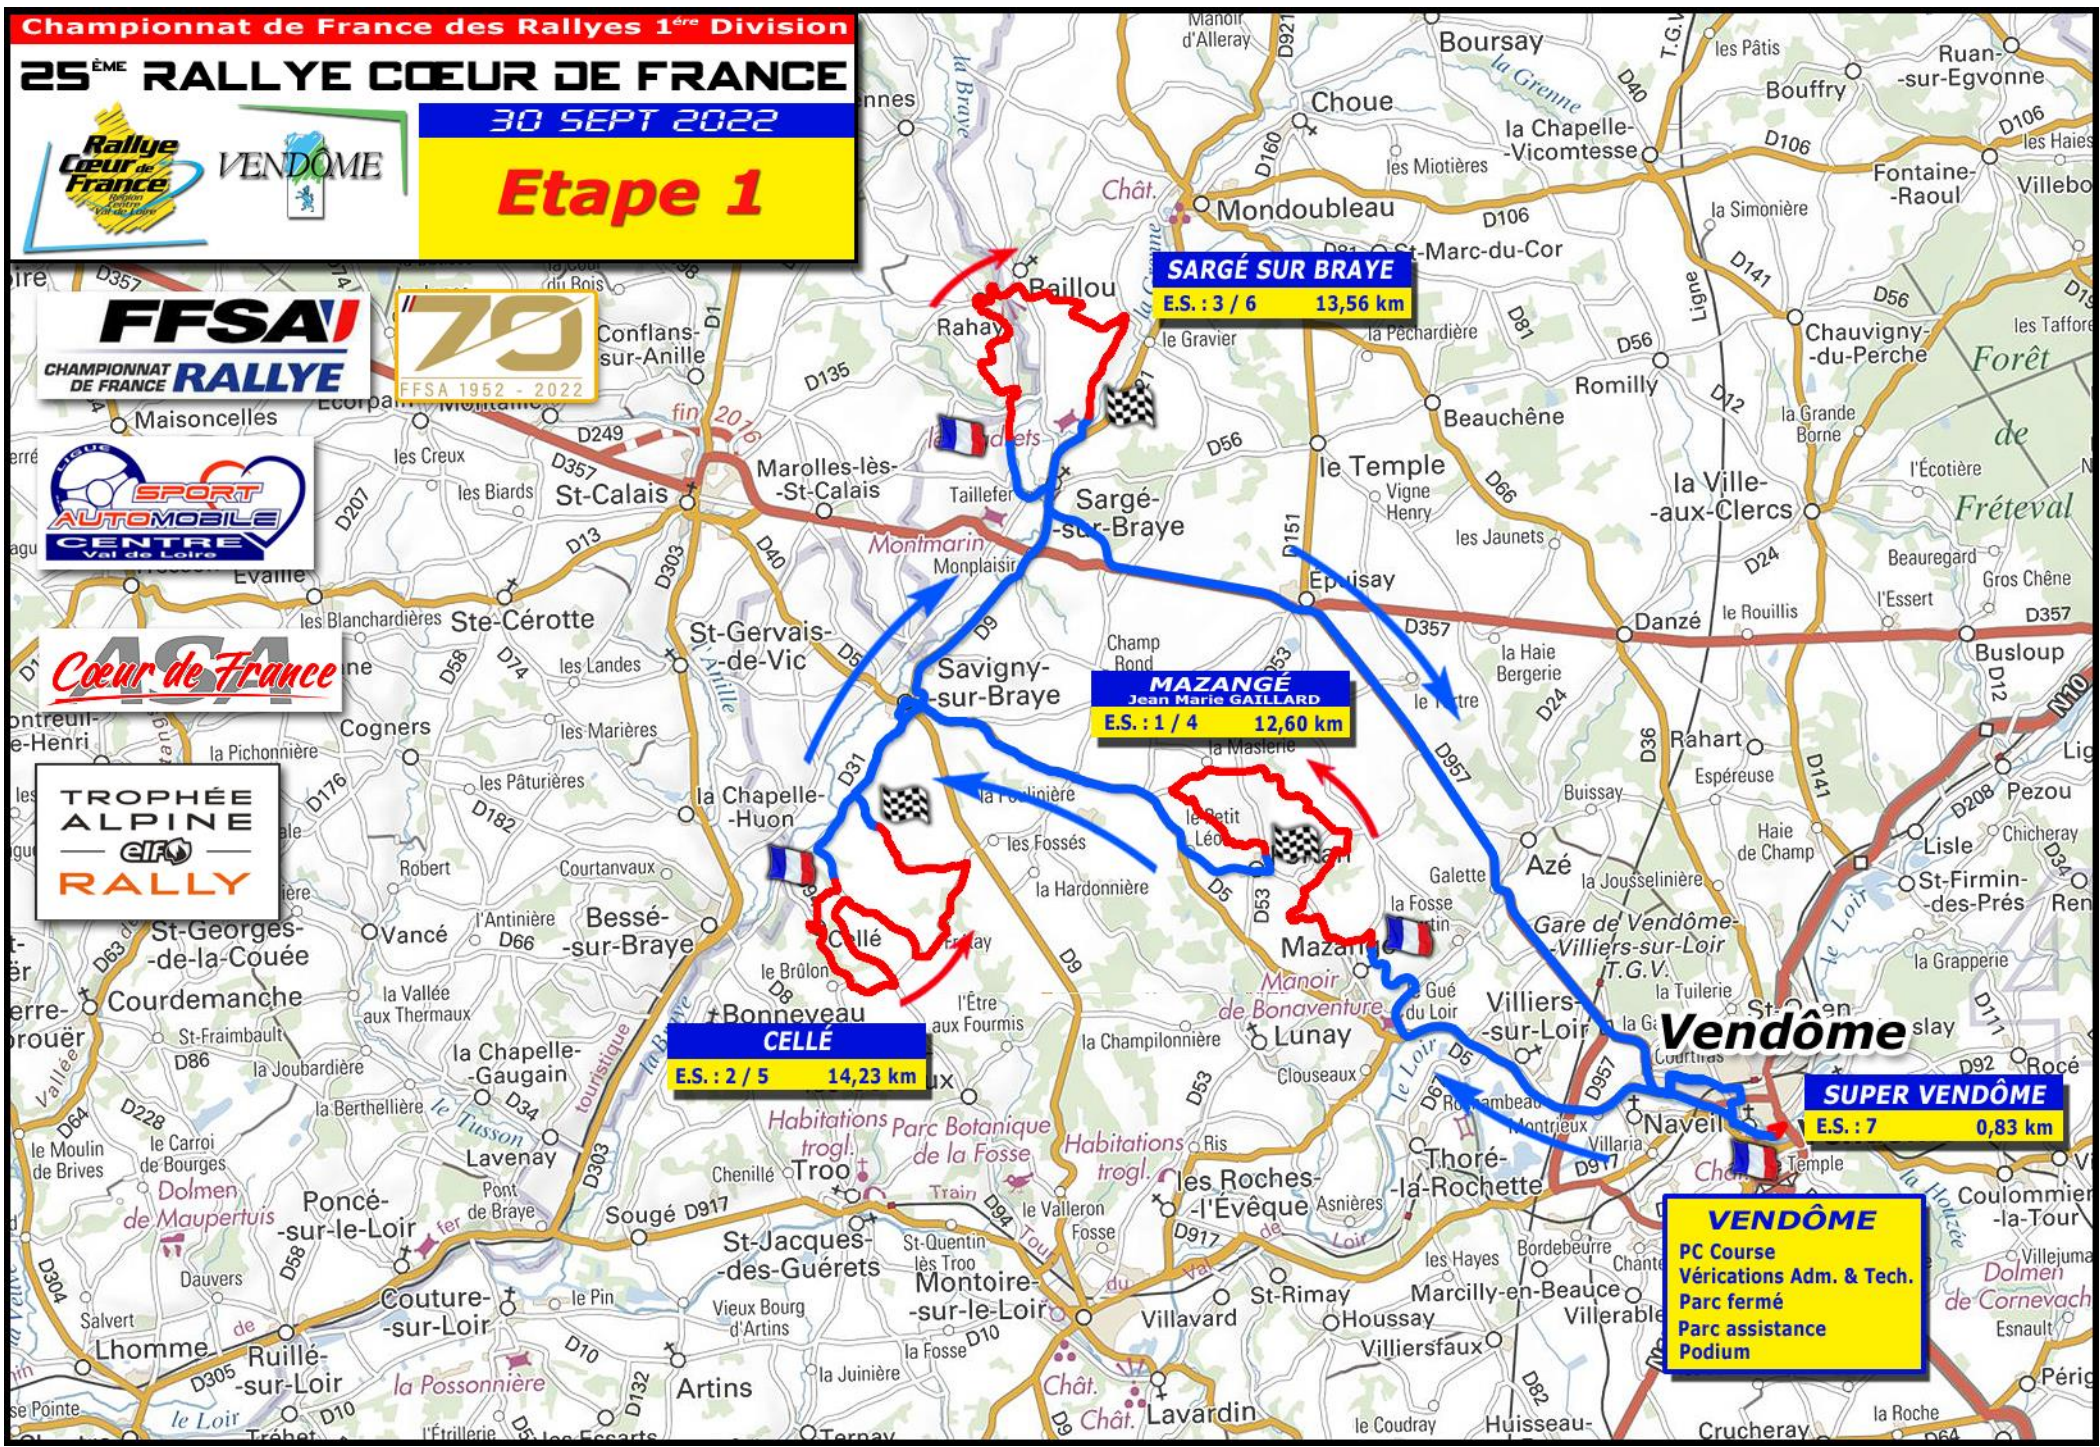

25^{ÈME} RALLYE CŒUR DE FRANCE

30 SEPT 2022

Etape 1

SARGÉ SUR BRAYE
E.S. : 3 / 6 13,56 km

MAZANGÉ
Jean Marie GAILLARD
E.S. : 1 / 4 12,60 km

CELLÉ
E.S. : 2 / 5 14,23 km

SUPER VENDÔME
E.S. : 7 0,83 km

VENDÔME
PC Course
Vérifications Adm. & Tech.
Parc fermé
Parc assistance
Podium