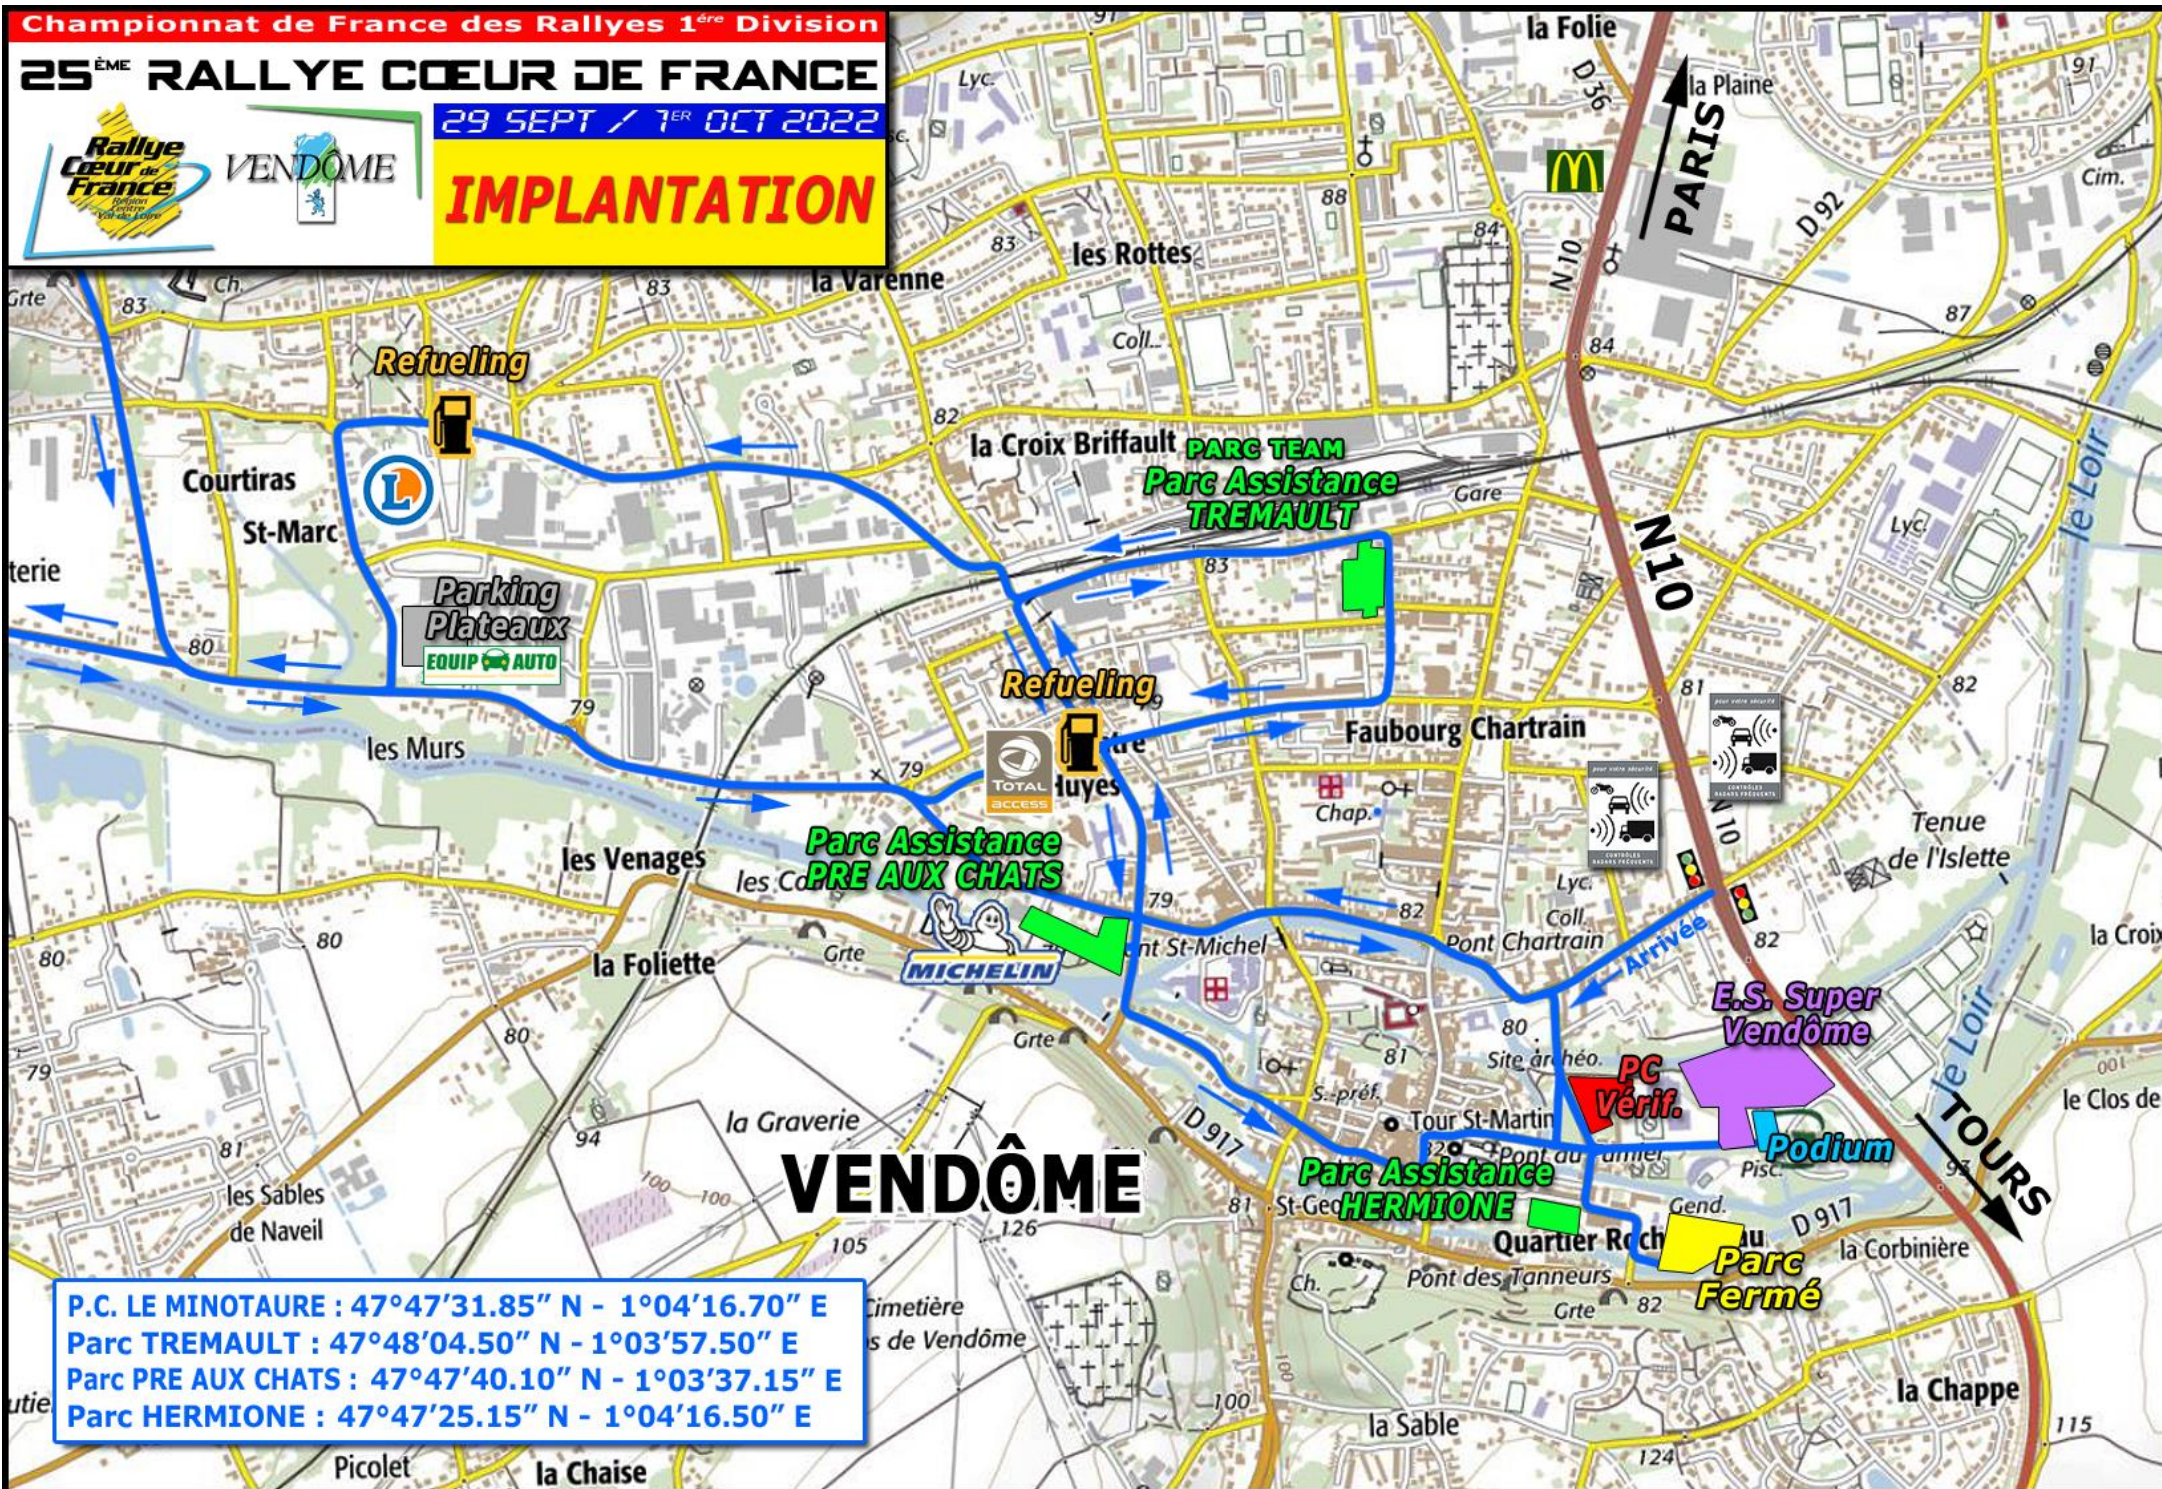

25^{ÈME} RALLYE CŒUR DE FRANCE

29 SEPT / 1^{ER} OCT 2022

IMPLANTATION

P.C. LE MINOTAURE : 47°47'31.85" N - 1°04'16.70" E
Parc TREMAULT : 47°48'04.50" N - 1°03'57.50" E
Parc PRE AUX CHATS : 47°47'40.10" N - 1°03'37.15" E
Parc HERMIONE : 47°47'25.15" N - 1°04'16.50" E