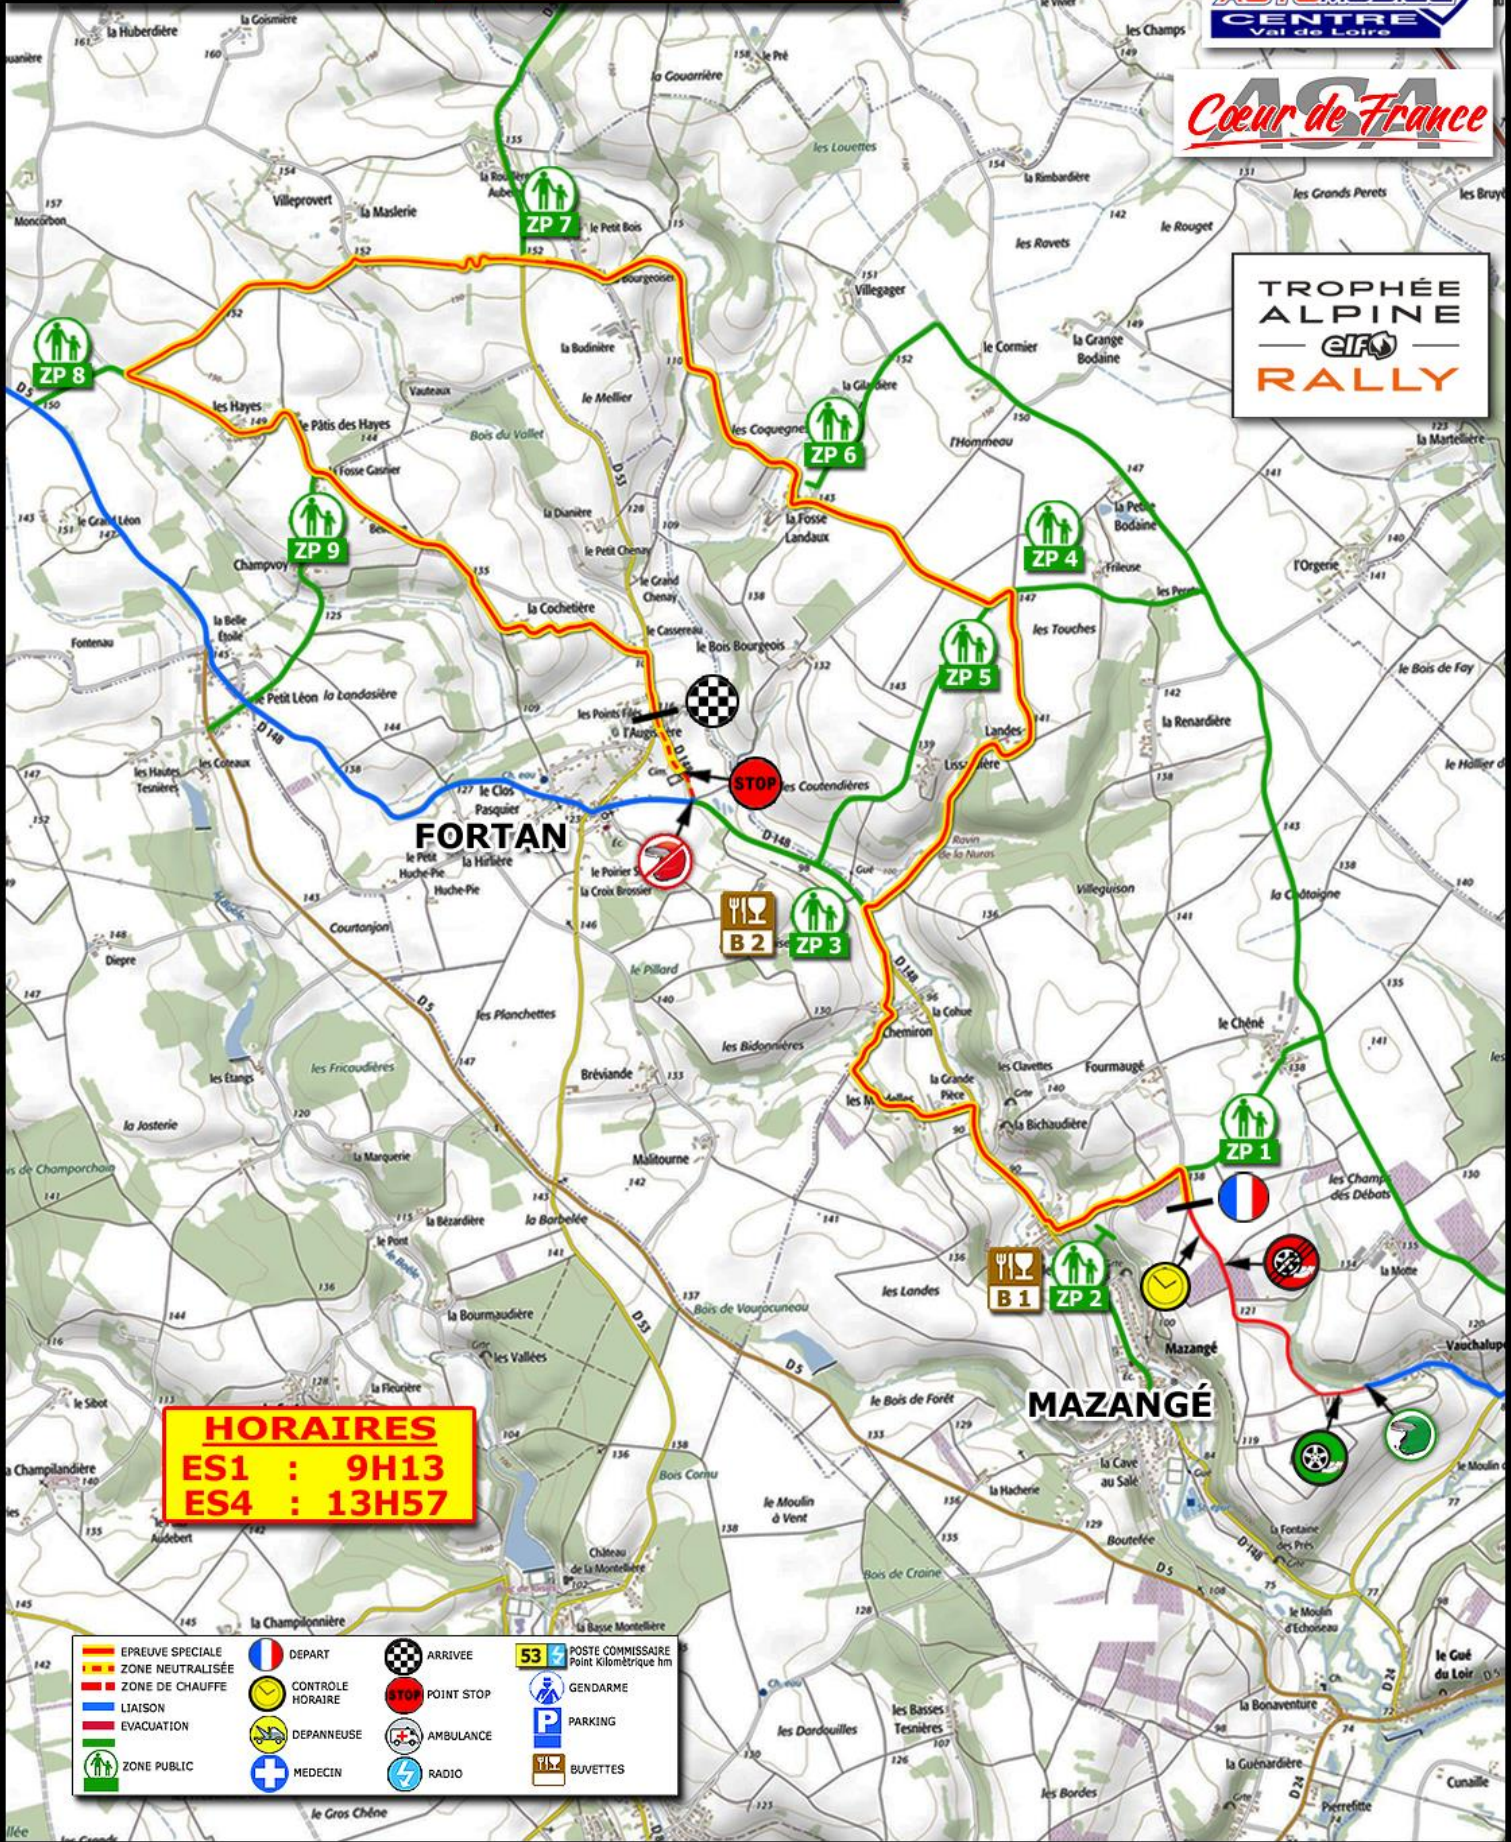

25^{ÈME} RALLYE CŒUR DE FRANCE
30 SEPT 2022

Mazangé/Fortan
- J.M. Gaillard -
E.S. 1 - 4 12,60 km

HORAIRES
ES1 : 9H13
ES4 : 13H57

- | | | | |
|------------------|------------------|------------|---|
| EPREUVE SPECIALE | DEPART | ARRIVEE | POSTE COMMISSAIRE Point Kilométrique km |
| ZONE NEUTRALISÉE | CONTROLE HORAIRE | POINT STOP | GENDARME |
| ZONE DE CHAUFFE | DEPANNUSE | AMBULANCE | PARKING |
| LIAISON | MEDECIN | RADIO | BUQUETTES |
| EVACUATION | | | |
| ZONE PUBLIC | | | |