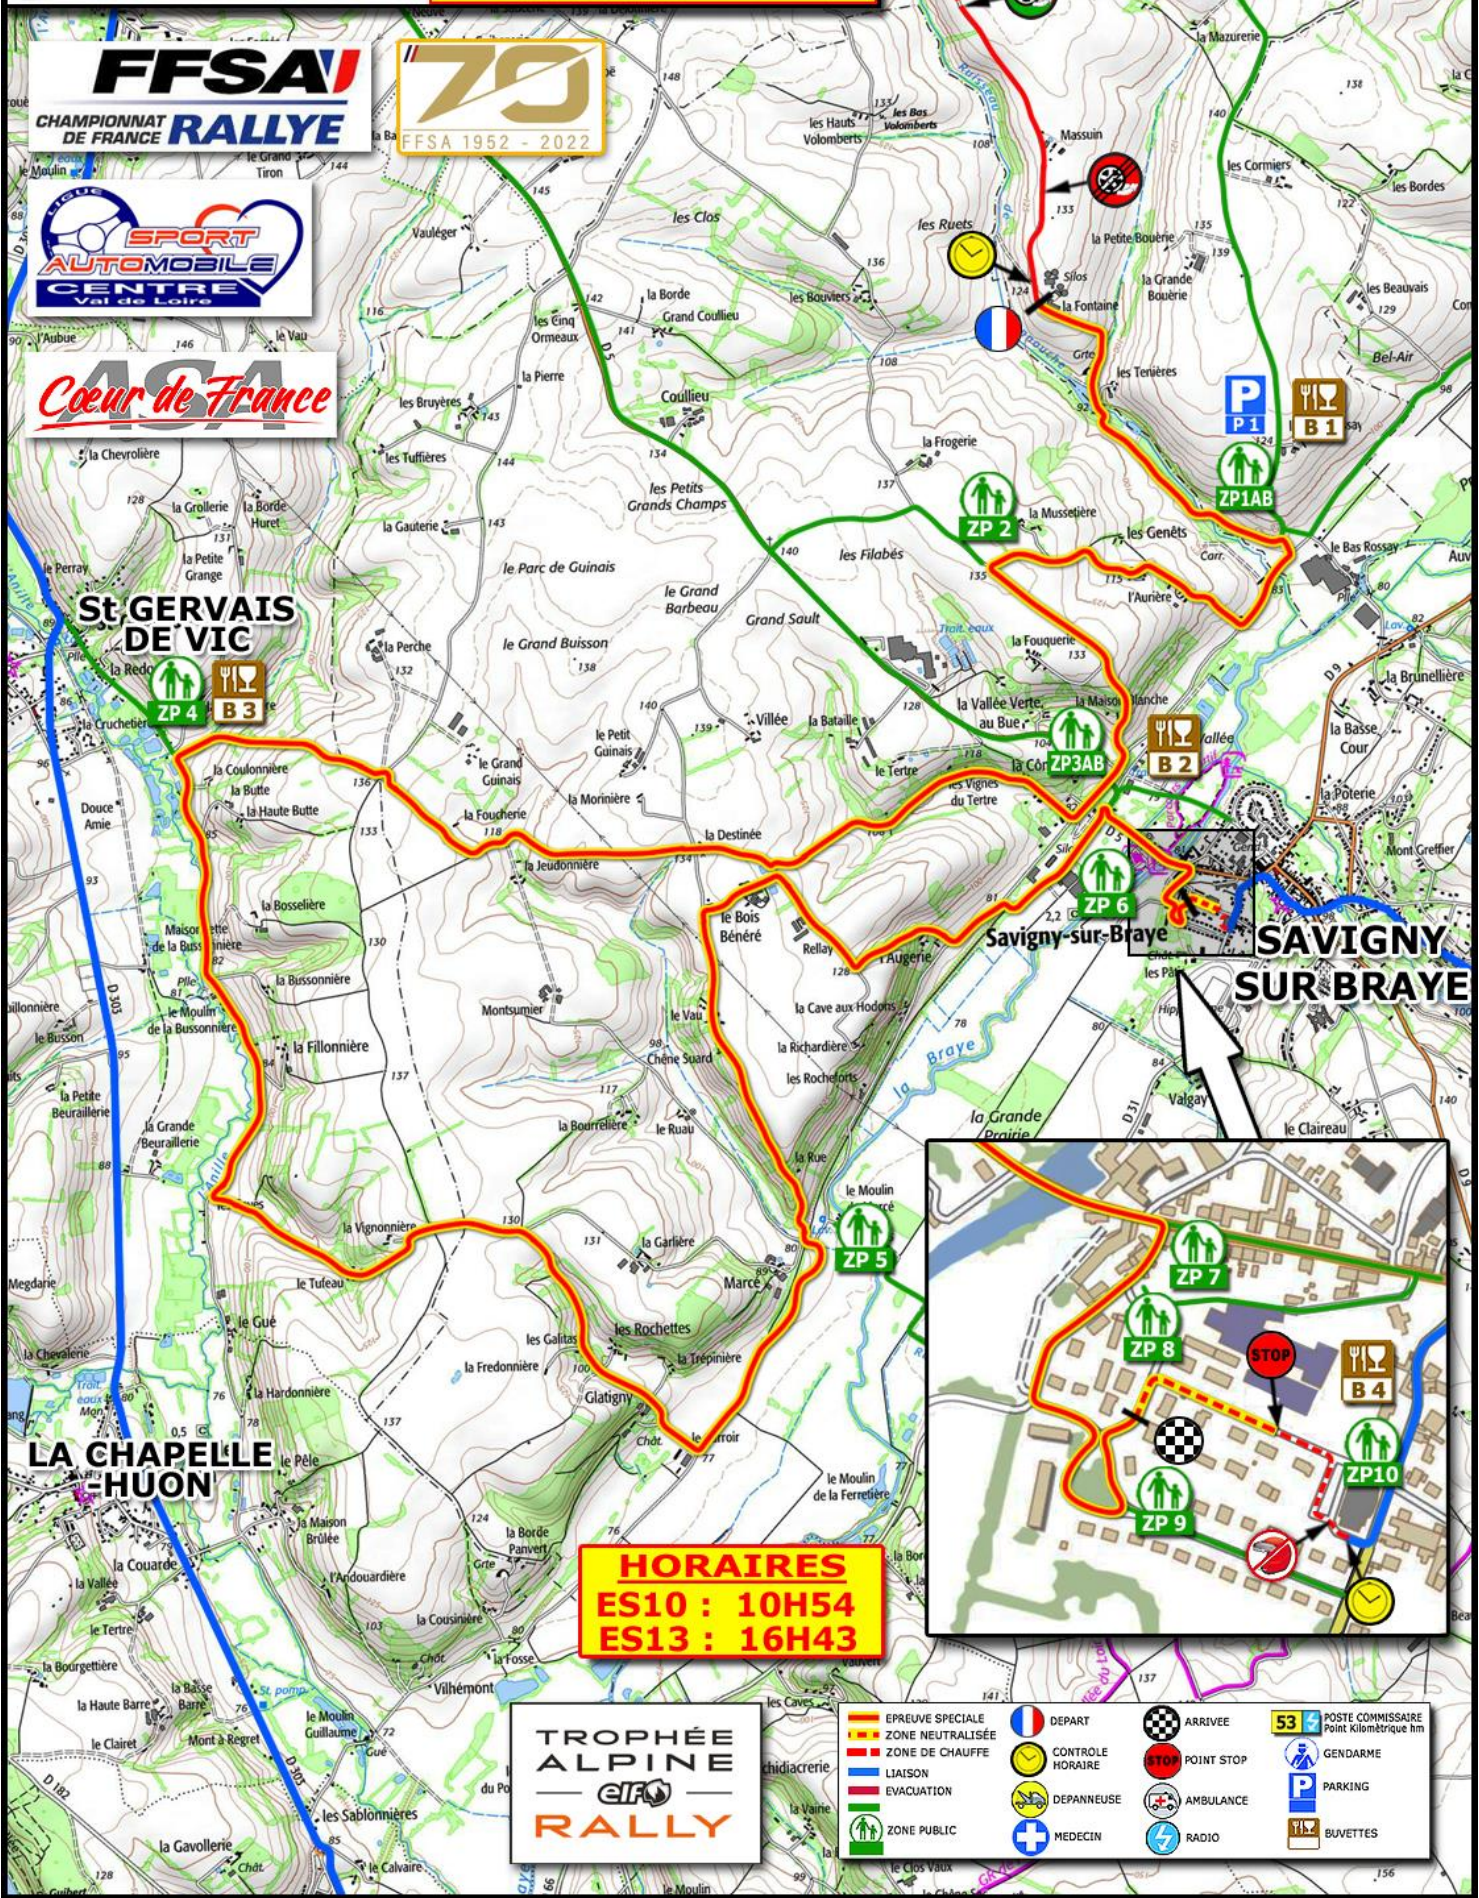

25<sup>ÈME</sup> RALLYE CŒUR DE FRANCE  
7<sup>ER</sup> OCT 2022

**Savigny / Braye**

E.S. 10 - 13 19,18 km

MAROLLES  
LES ST-GALAIS

**HORAIRES**  
ES10 : 10H54  
ES13 : 16H43

EPREUVE SPECIALE	DEPART	ARRIVEE	POSTE COMMISSAIRE Point Kilométrique km
ZONE NEUTRALISEE	CONTROLE HORAIRE	STOP POINT STOP	GENDARME
ZONE DE CHAUFFE	DEPANNEUSE	AMBULANCE	PARKING
LIAISON	MEDECIN	RADIO	BUVETTES
EVACUATION			
ZONE PUBLIC			