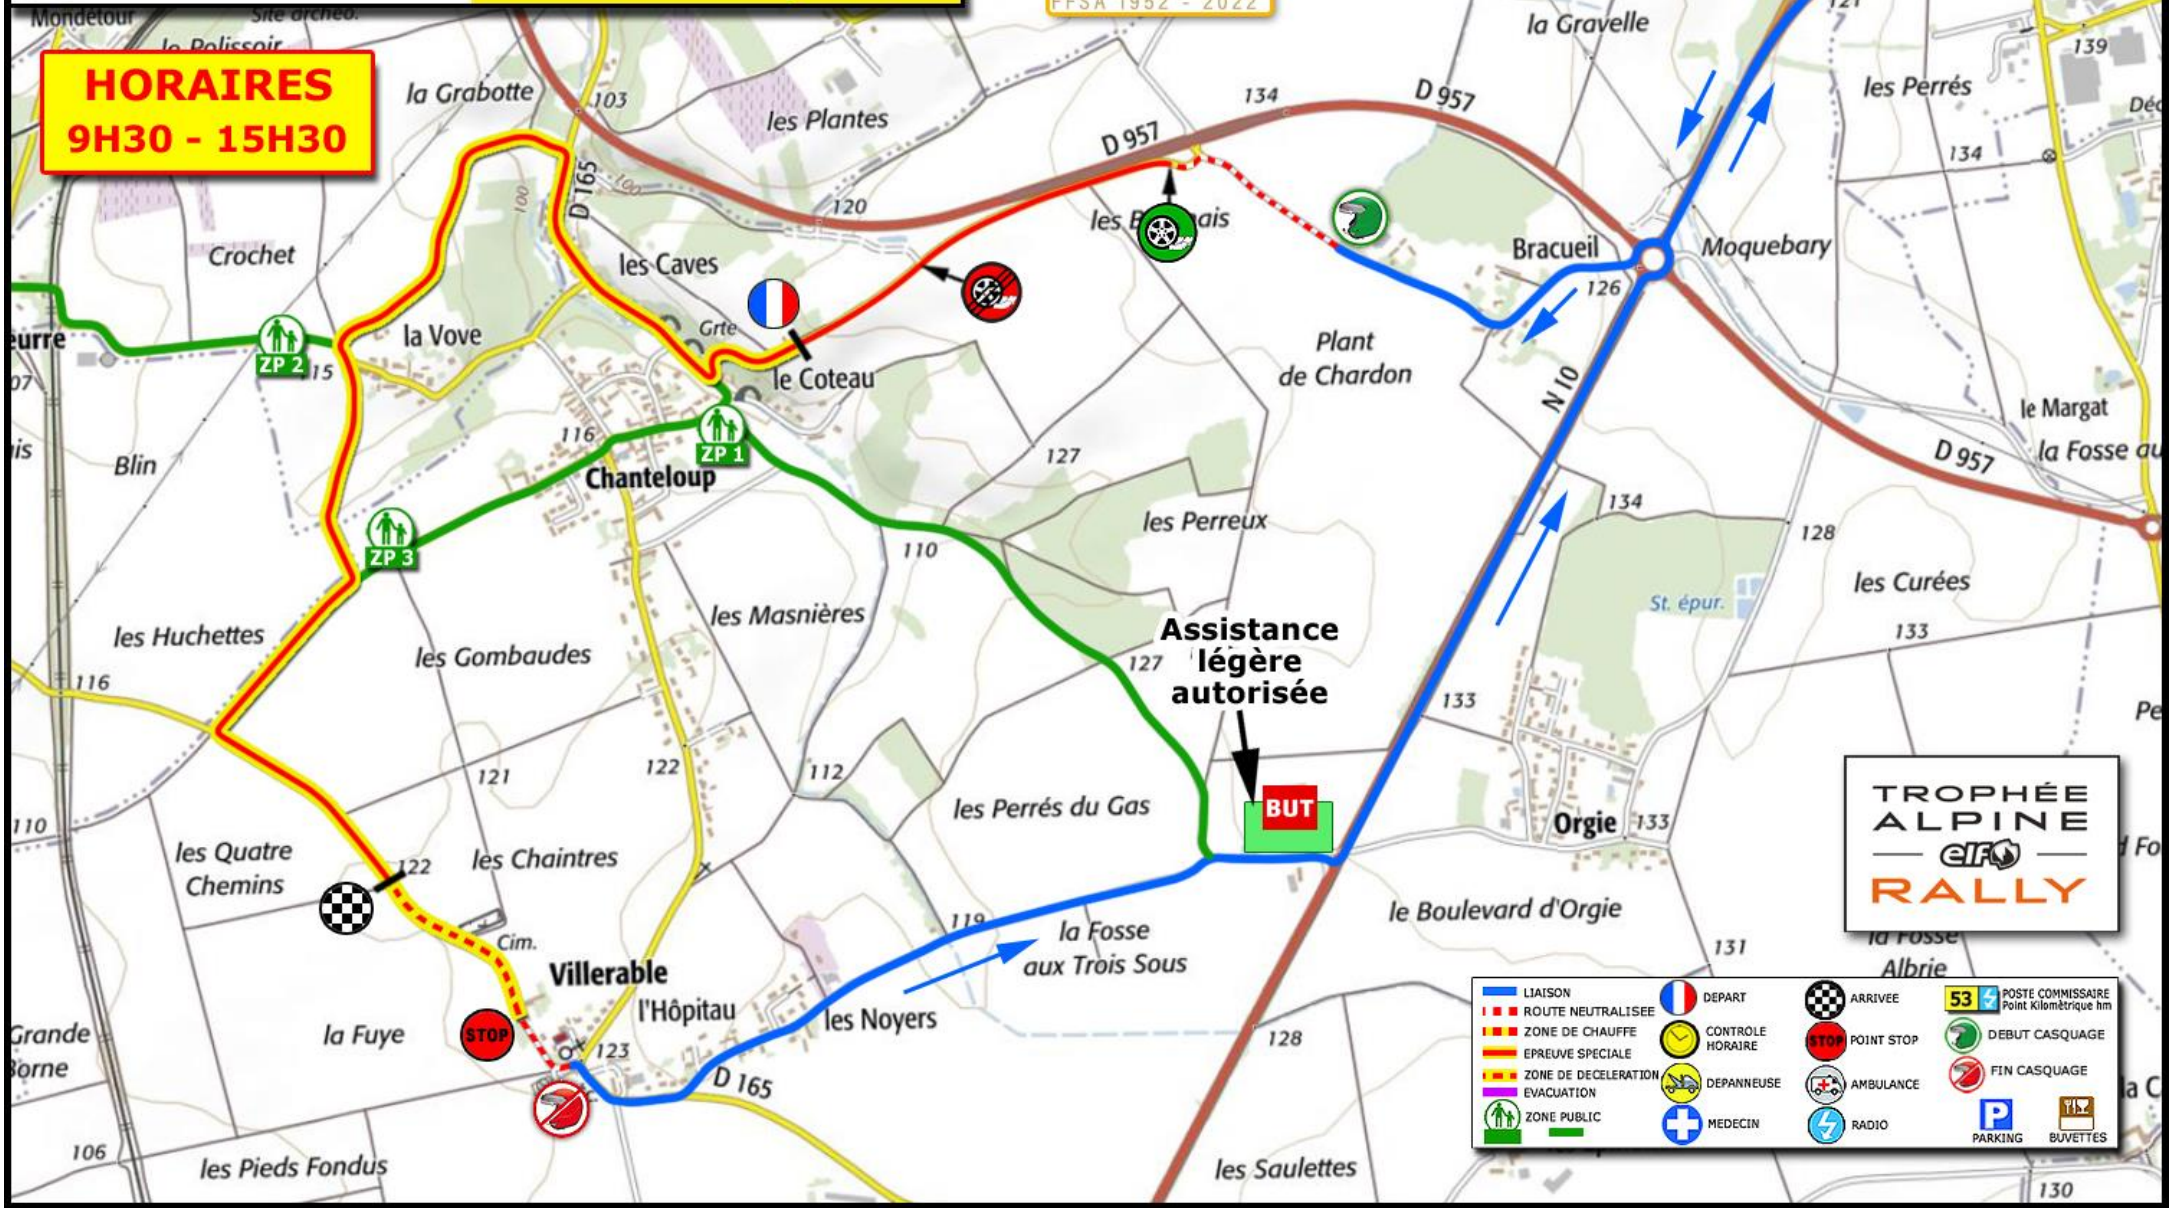

Championnat de France des Rallyes 1<sup>ère</sup> Division

25<sup>ÈME</sup> RALLYE CŒUR DE FRANCE

29 SEPT 2022

SHAKEDOWN

2,94 km

**HORAIRES**  
9H30 - 15H30

Assistance  
légère  
autorisée

**BUT**

LIAISON	ROUTE NEUTRALISÉE	DÉPART	ARRIVÉE	POSTE COMMISSAIRE Point Kilométrique km
ZONE DE CHAUFFE	ÉPREUVE SPÉCIALE	CONTRÔLE HORAIRE	POINT STOP	DÉBUT CASQUAGE
ZONE DE DÉCELERATION	ÉVACUATION	DÉPANNÉUSE	AMBULANCE	FIN CASQUAGE
ZONE PUBLIC	MÉDECIN	RADIO	RADIO	PARKING
				BUQUETTES