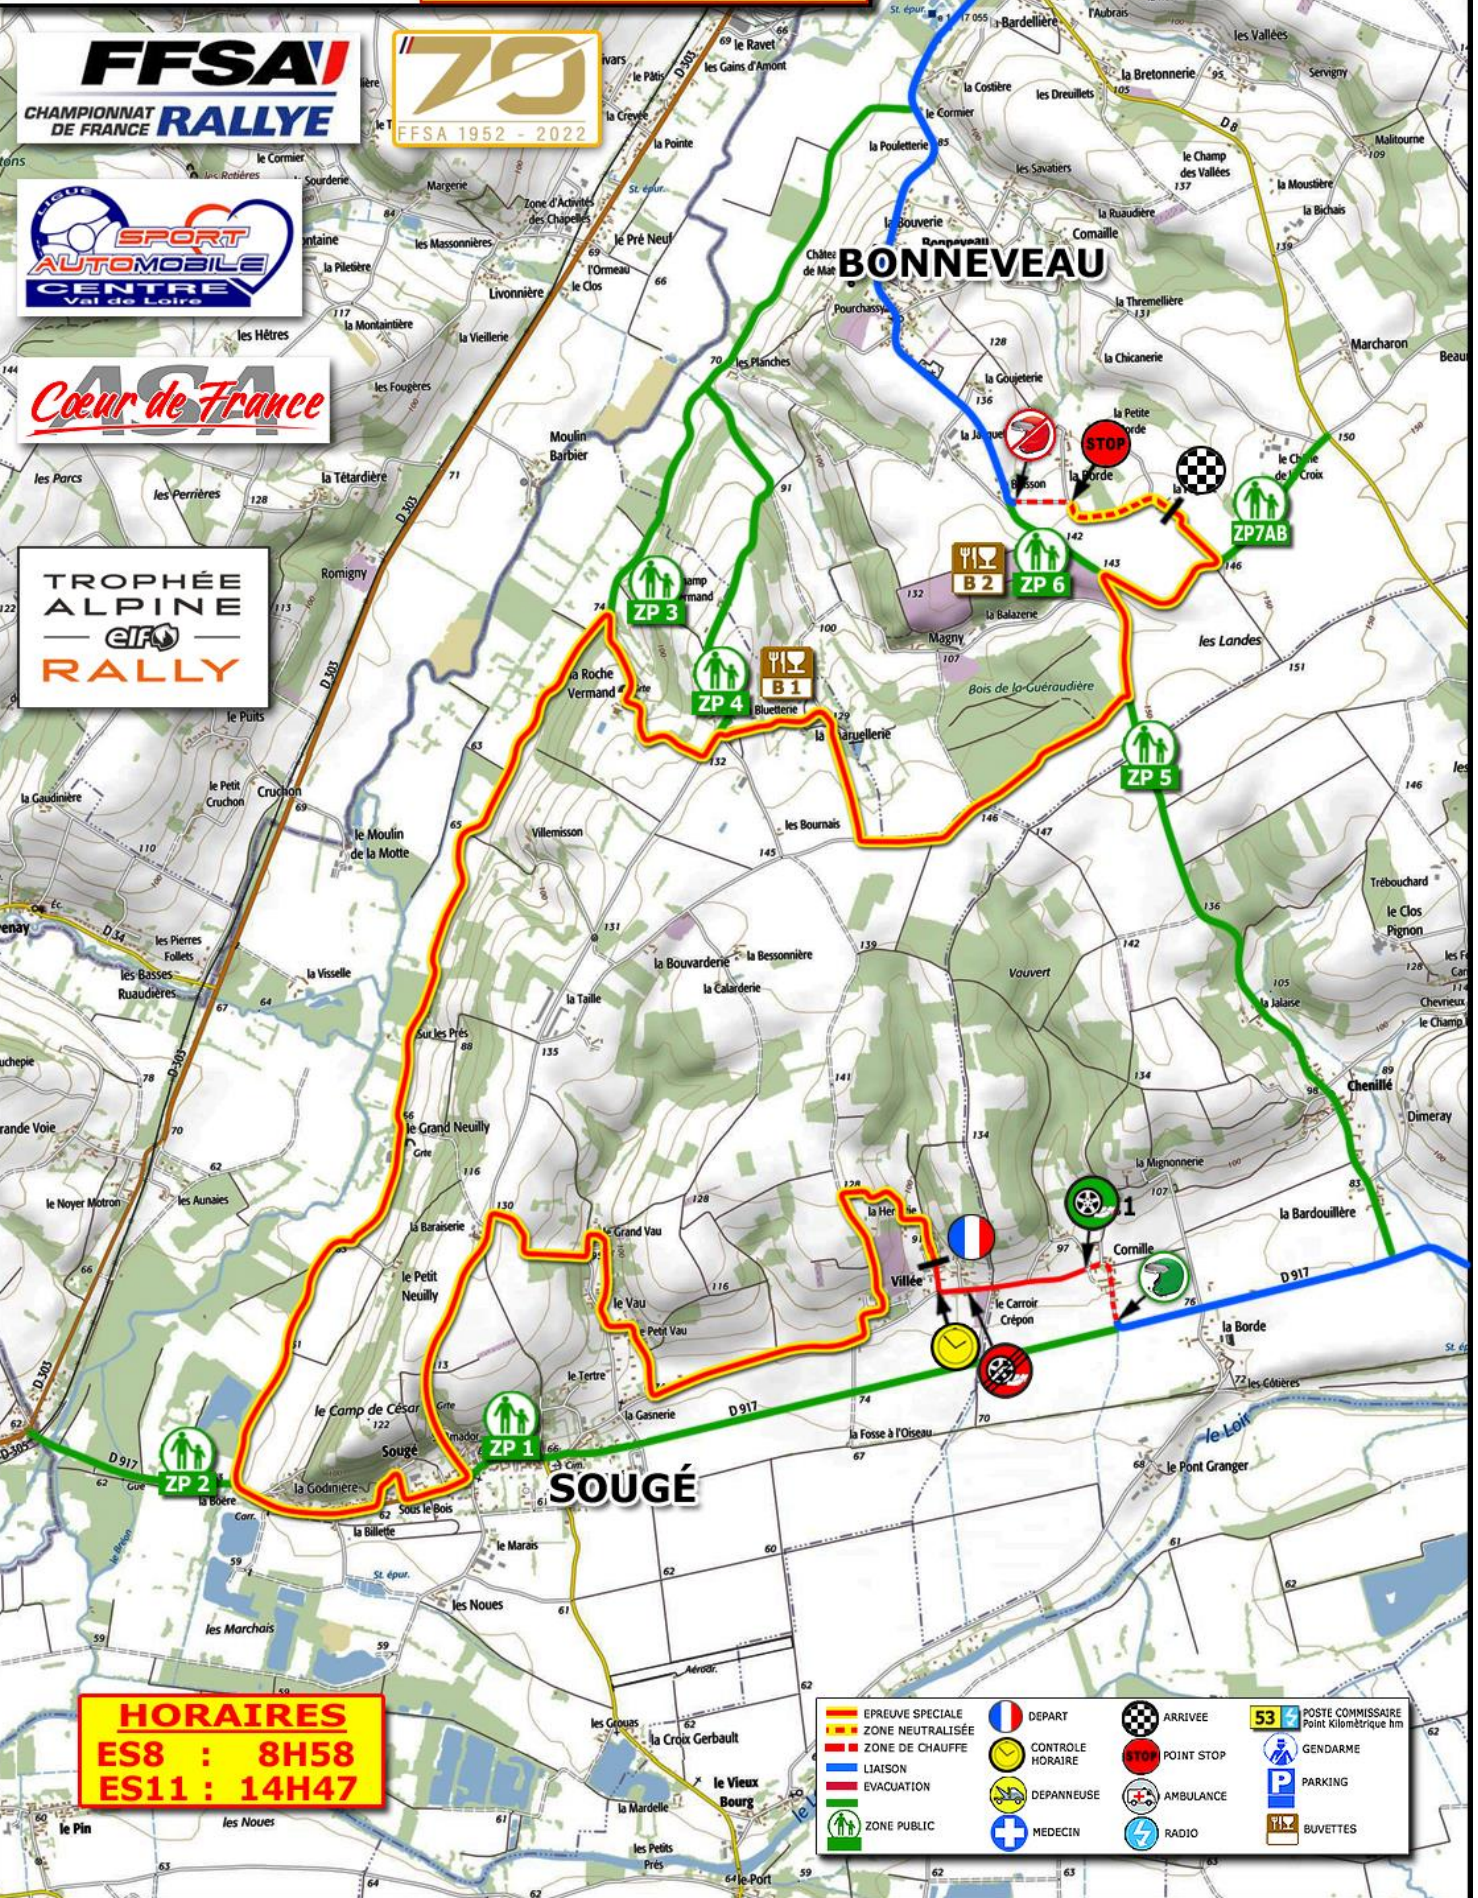

25^{ÈME} RALLYE CŒUR DE FRANCE

7^{ER} OCT 2022

Sougé - Bonneveau

E.S. 8 - 11 14,84 km

HORAIRES
ES8 : 8H58
ES11 : 14H47

- | | | | |
|------------------|------------------|------------|---|
| EPREUVE SPECIALE | DEPART | ARRIVEE | POSTE COMMISSAIRE Point Kilométrique km |
| ZONE NEUTRALISÉE | CONTROLE HORAIRE | POINT STOP | GENDARME |
| ZONE DE CHAUFFE | EVACUATION | AMBULANCE | PARKING |
| LIAISON | DEPANNUSE | MEDECIN | BUVETTES |
| ZONE PUBLIC | MEDECIN | RADIO | |