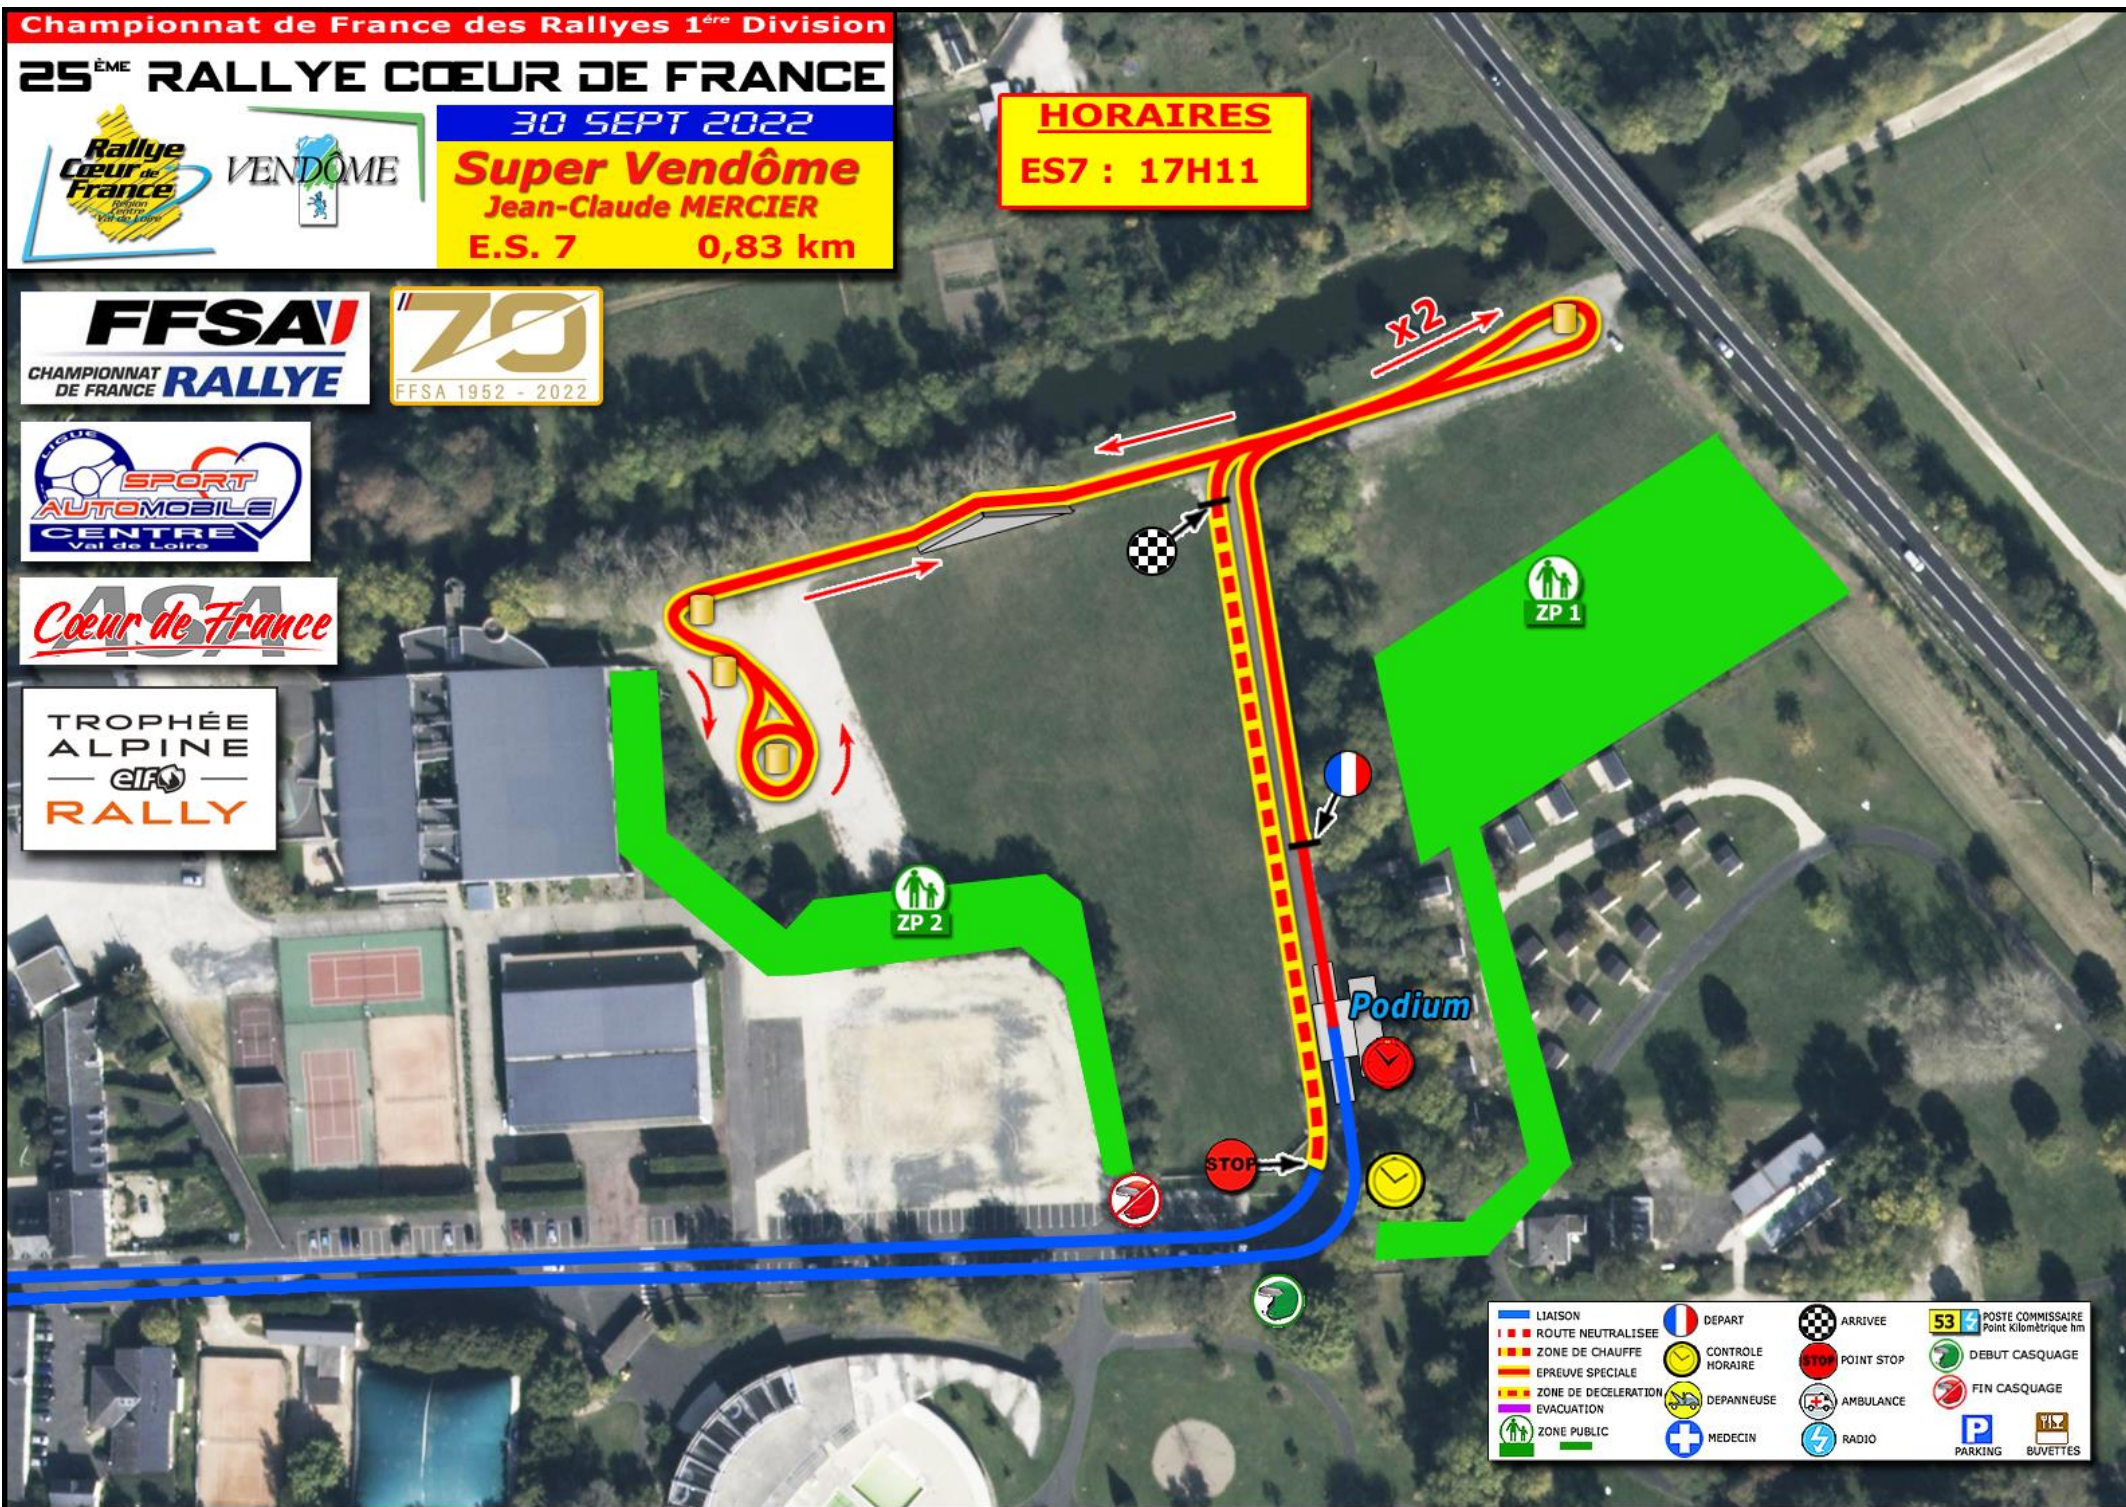

25^{ÈME} RALLYE CŒUR DE FRANCE

30 SEPT 2022

Super Vendôme

Jean-Claude MERCIER

E.S. 7 0,83 km

HORAIRES

ES7 : 17H11

LIAISON	DEPART	ARRIVEE	POSTE COMMISSAIRE Point Kilométrique km
ROUTE NEUTRALISEE	CONTROLE HORAIRE	POINT STOP	DEBUT CASQUAGE
ZONE DE CHAUFFE	DEPANNEUSE	AMBULANCE	FIN CASQUAGE
EPREUVE SPECIALE	MEDECIN	RADIO	PARKING
ZONE DE DECELERATION			BUQUETTES
EVACUATION			
ZONE PUBLIC			