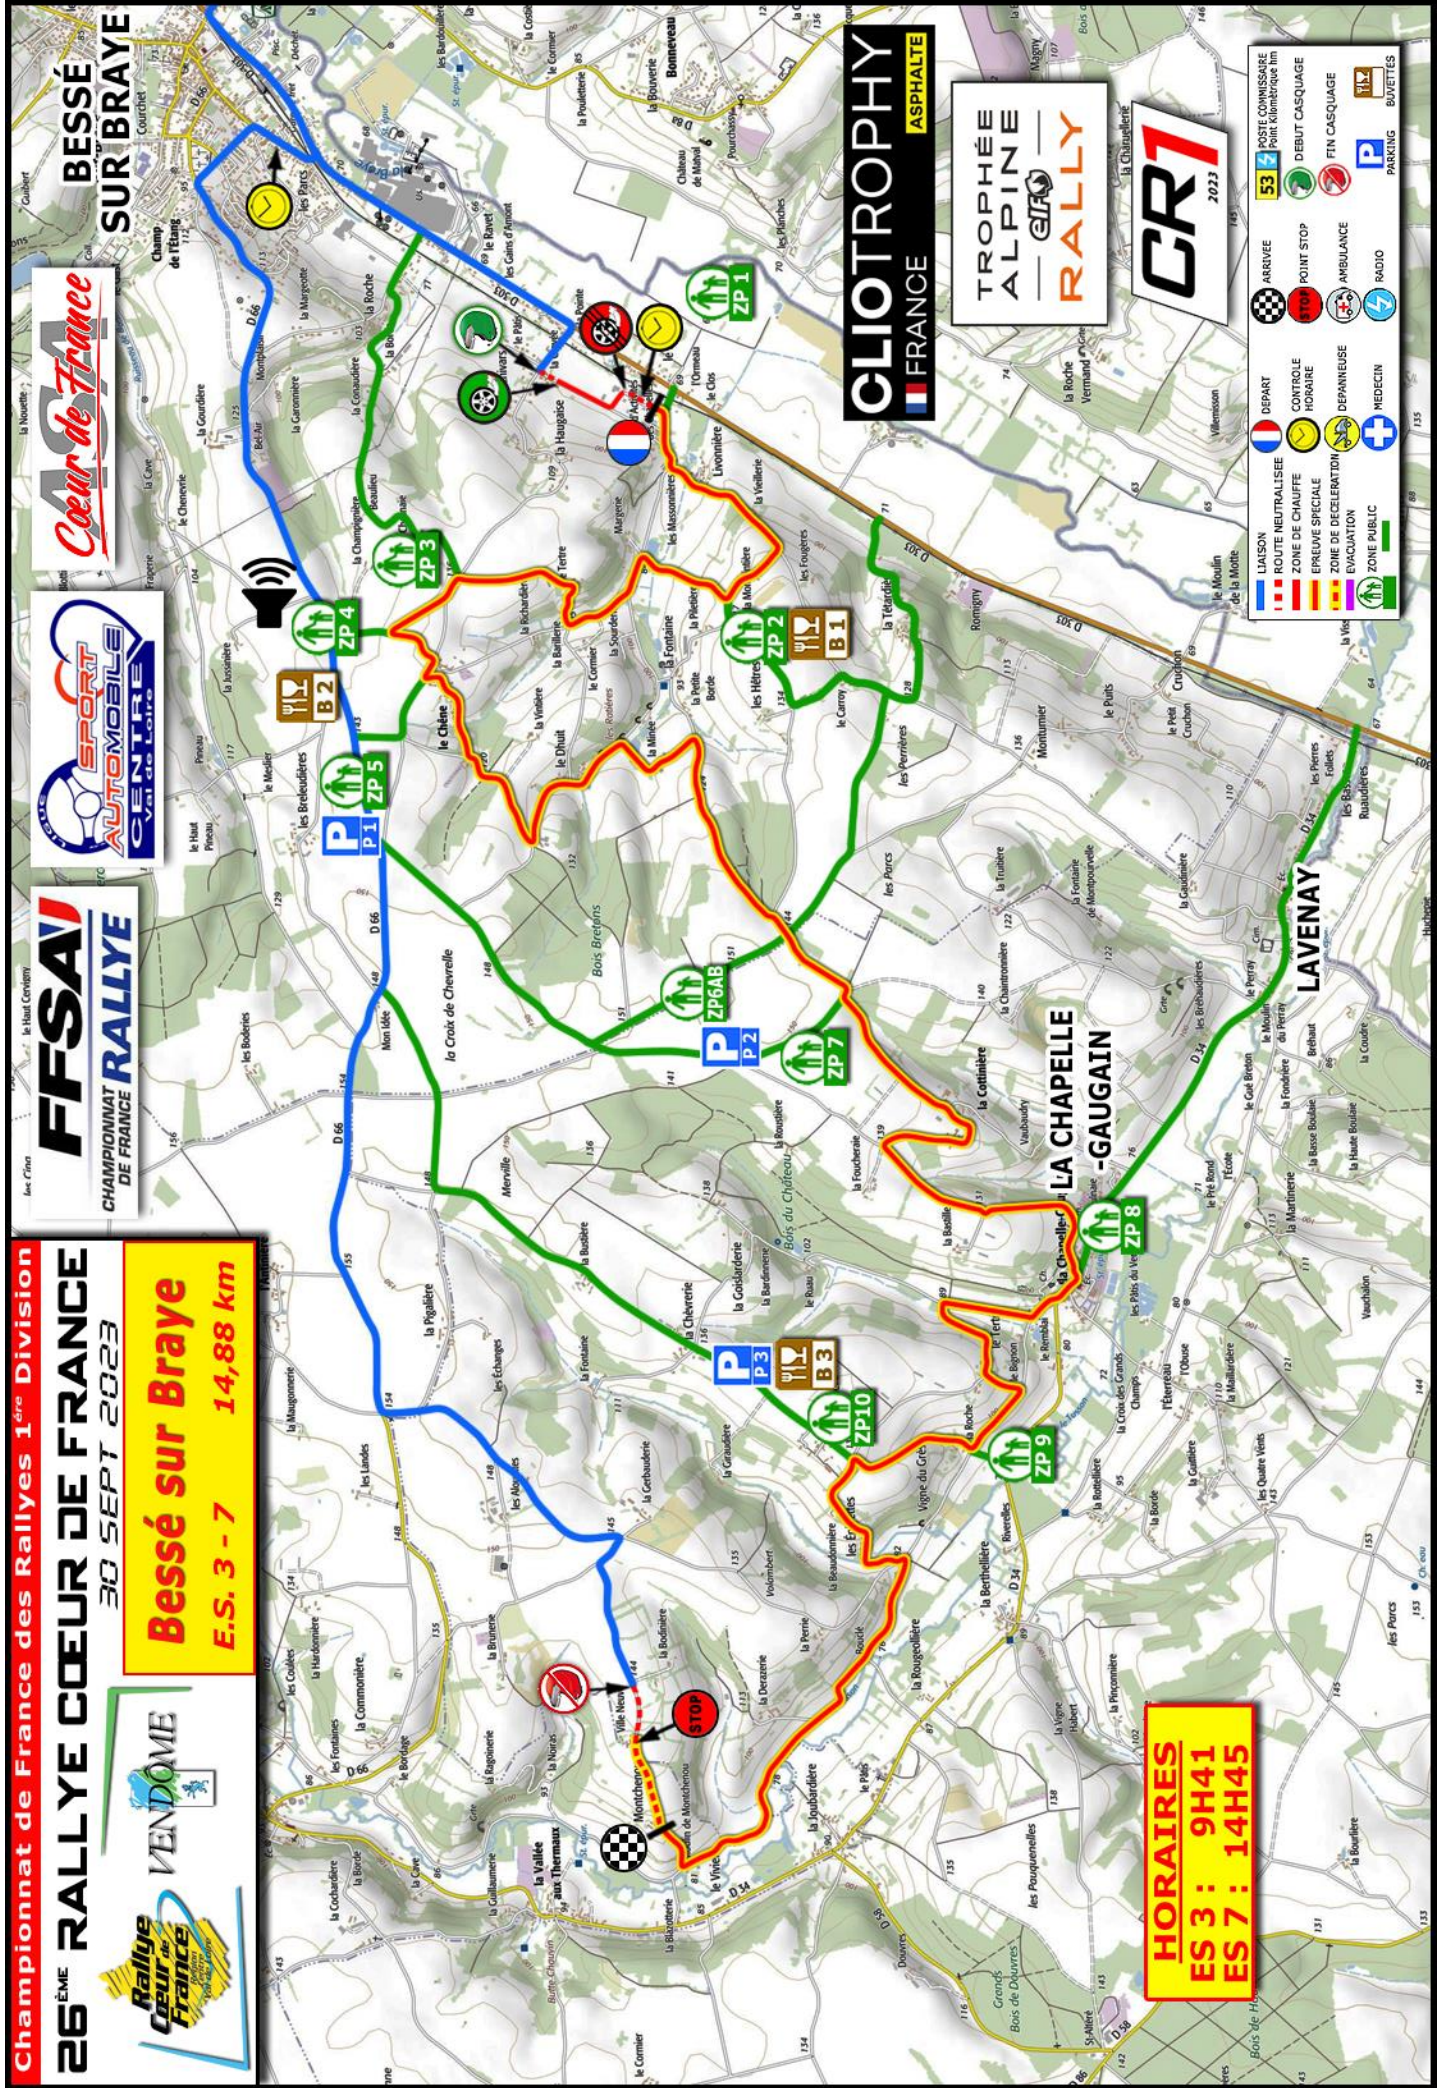

Championnat de France des Rallyes 1^{ère} Division

26^{ÈME} RALLYE CŒUR DE FRANCE
30 SEPT 2023

Bessé sur Braye
E.S. 3 - 7 14,88 km

FFSAI
CHAMPIONNAT DE FRANCE RALLYE

Cœur de France

CLIoTROPHY
FRANCE ASPHALTE

TROPHÉE ALPINE RALLYE

GR1
2023

	LIASON		POSTE COMMISSAIRE
	ROUTE NEUTRALISÉE		POINT KILOMÉTRIQUE
	ZONE DE CHAUFFAGE		DEBUT CASCAQUE
	EPREUVE SPECIALE		FIN CASCAQUE
	ZONE DE DECELERATION		POINT STOP
	EVACUATION		AMBULANCE
	ZONE PUBLIC		RADIO
	MEDECIN		PARKING
	BOUILLOTES		

HORAIRE
ES 3 : 9H41
ES 7 : 14H45