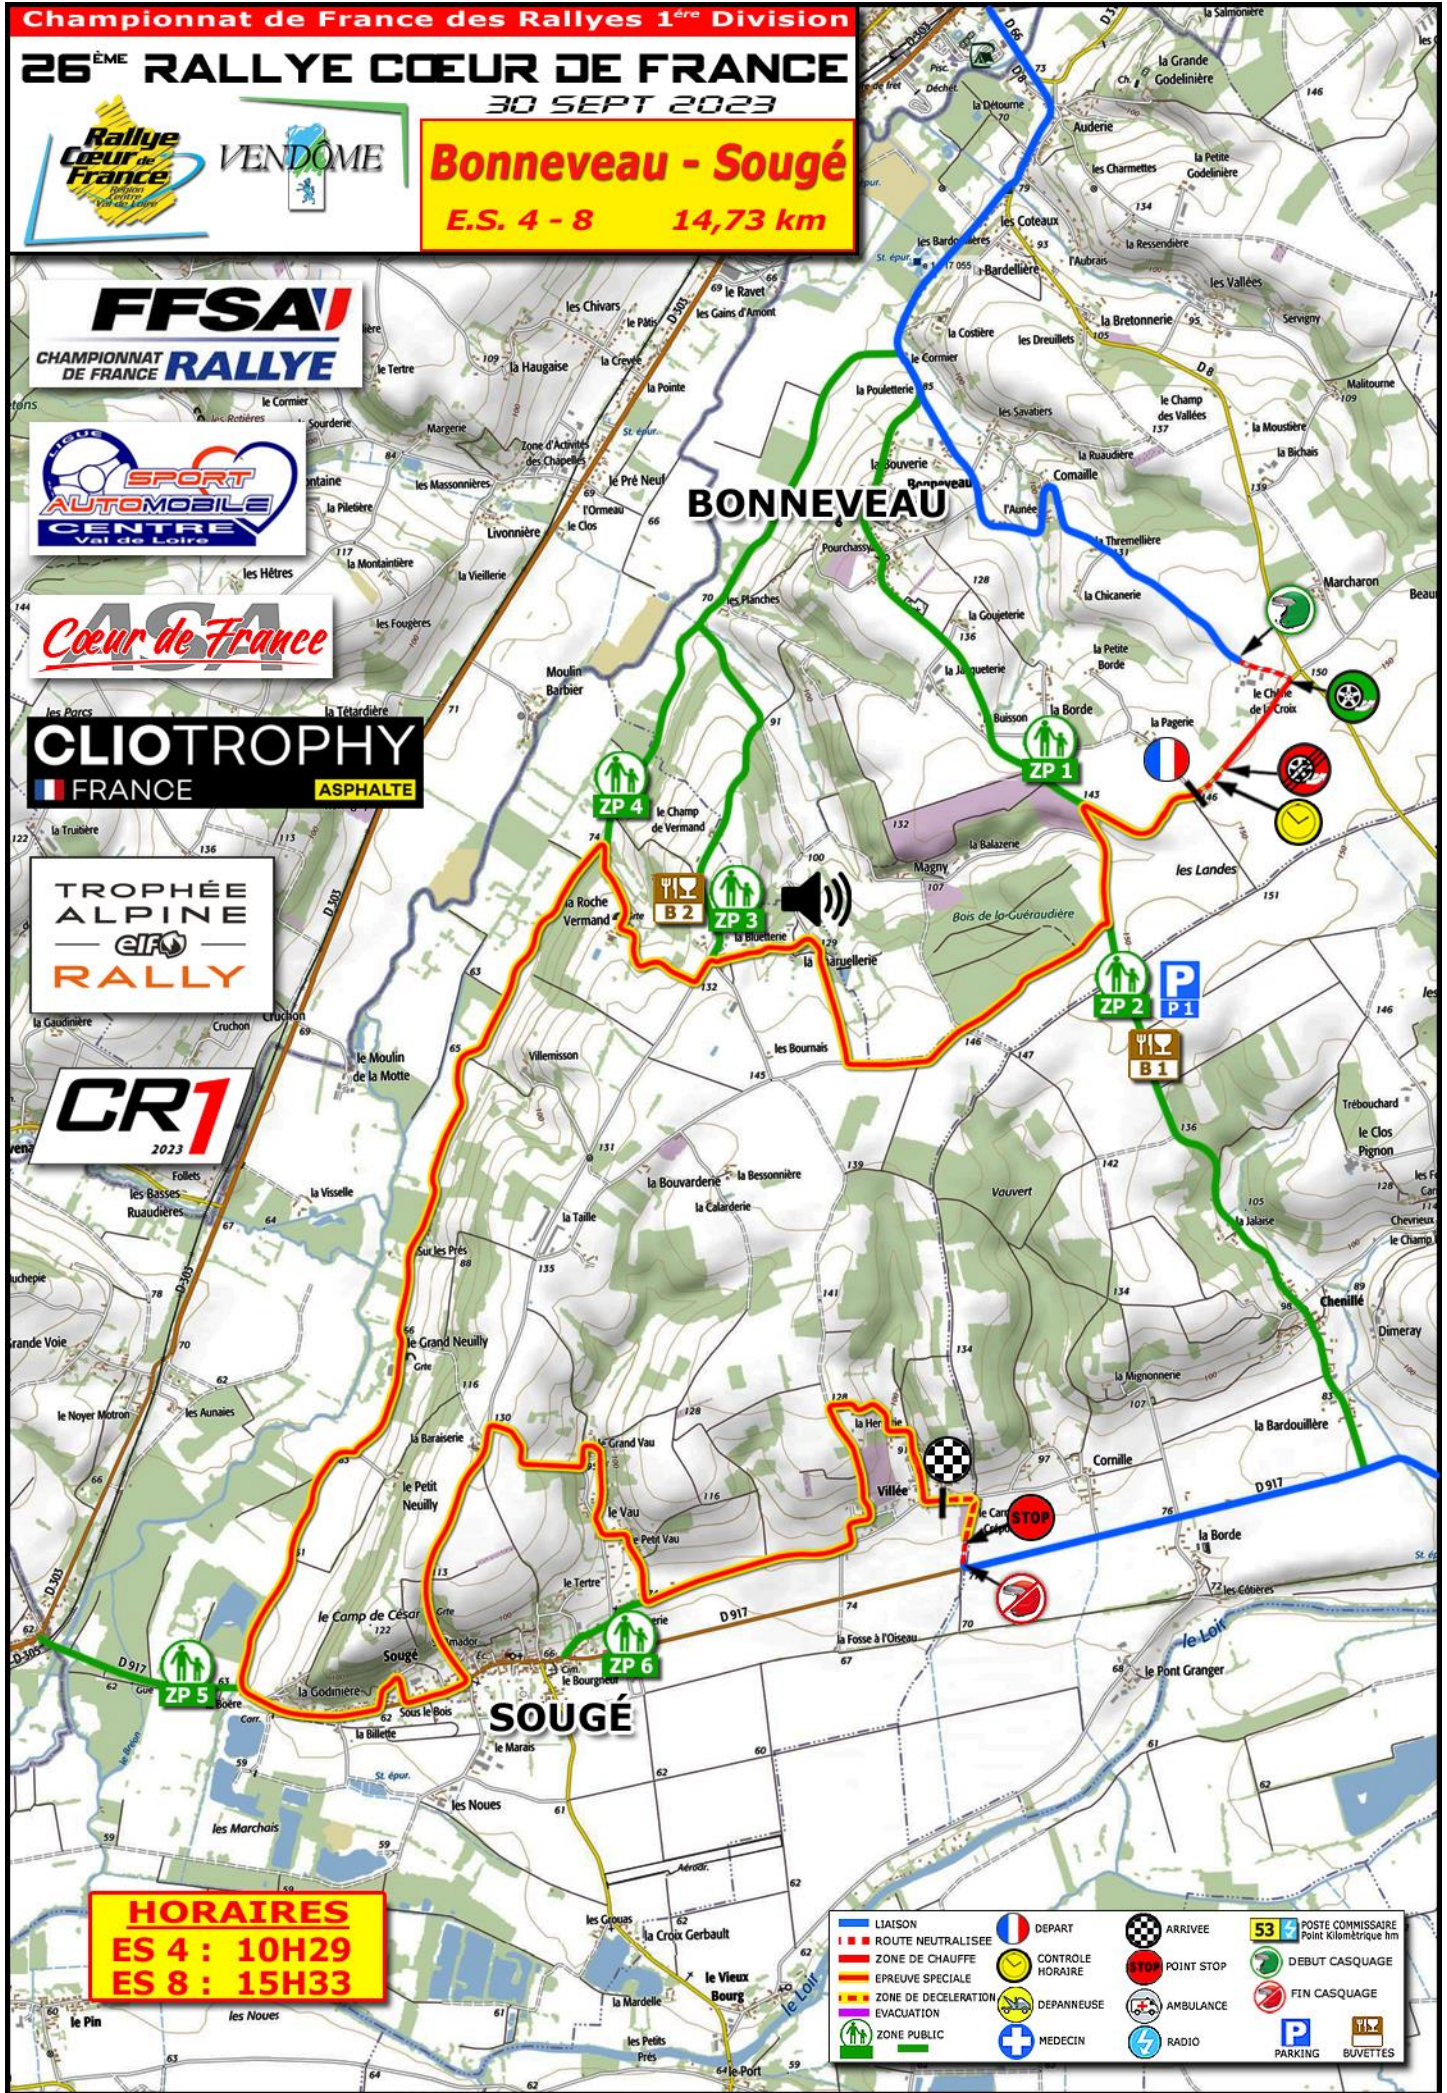

26^{ÈME} RALLYE CŒUR DE FRANCE

30 SEPT 2023

Bonneveau - Sougé

E.S. 4 - 8 14,73 km

HORAIRES
 ES 4 : 10H29
 ES 8 : 15H33

- LIAISON
- ROUTE NEUTRALISEE
- ZONE DE CHAUFFE
- EPREUVE SPECIALE
- ZONE DE DECELERATION
- ZONE PUBLIC
- DEPART
- CONTROLE HORAIRE
- DEPANNEUSE
- MEDECIN
- ARRIVEE
- POINT STOP
- AMBULANCE
- RADIO
- POSTE COMMISSAIRE Point kilométrique km
- DEBUT CASQUAGE
- FIN CASQUAGE
- PARKING
- BUQUETTES