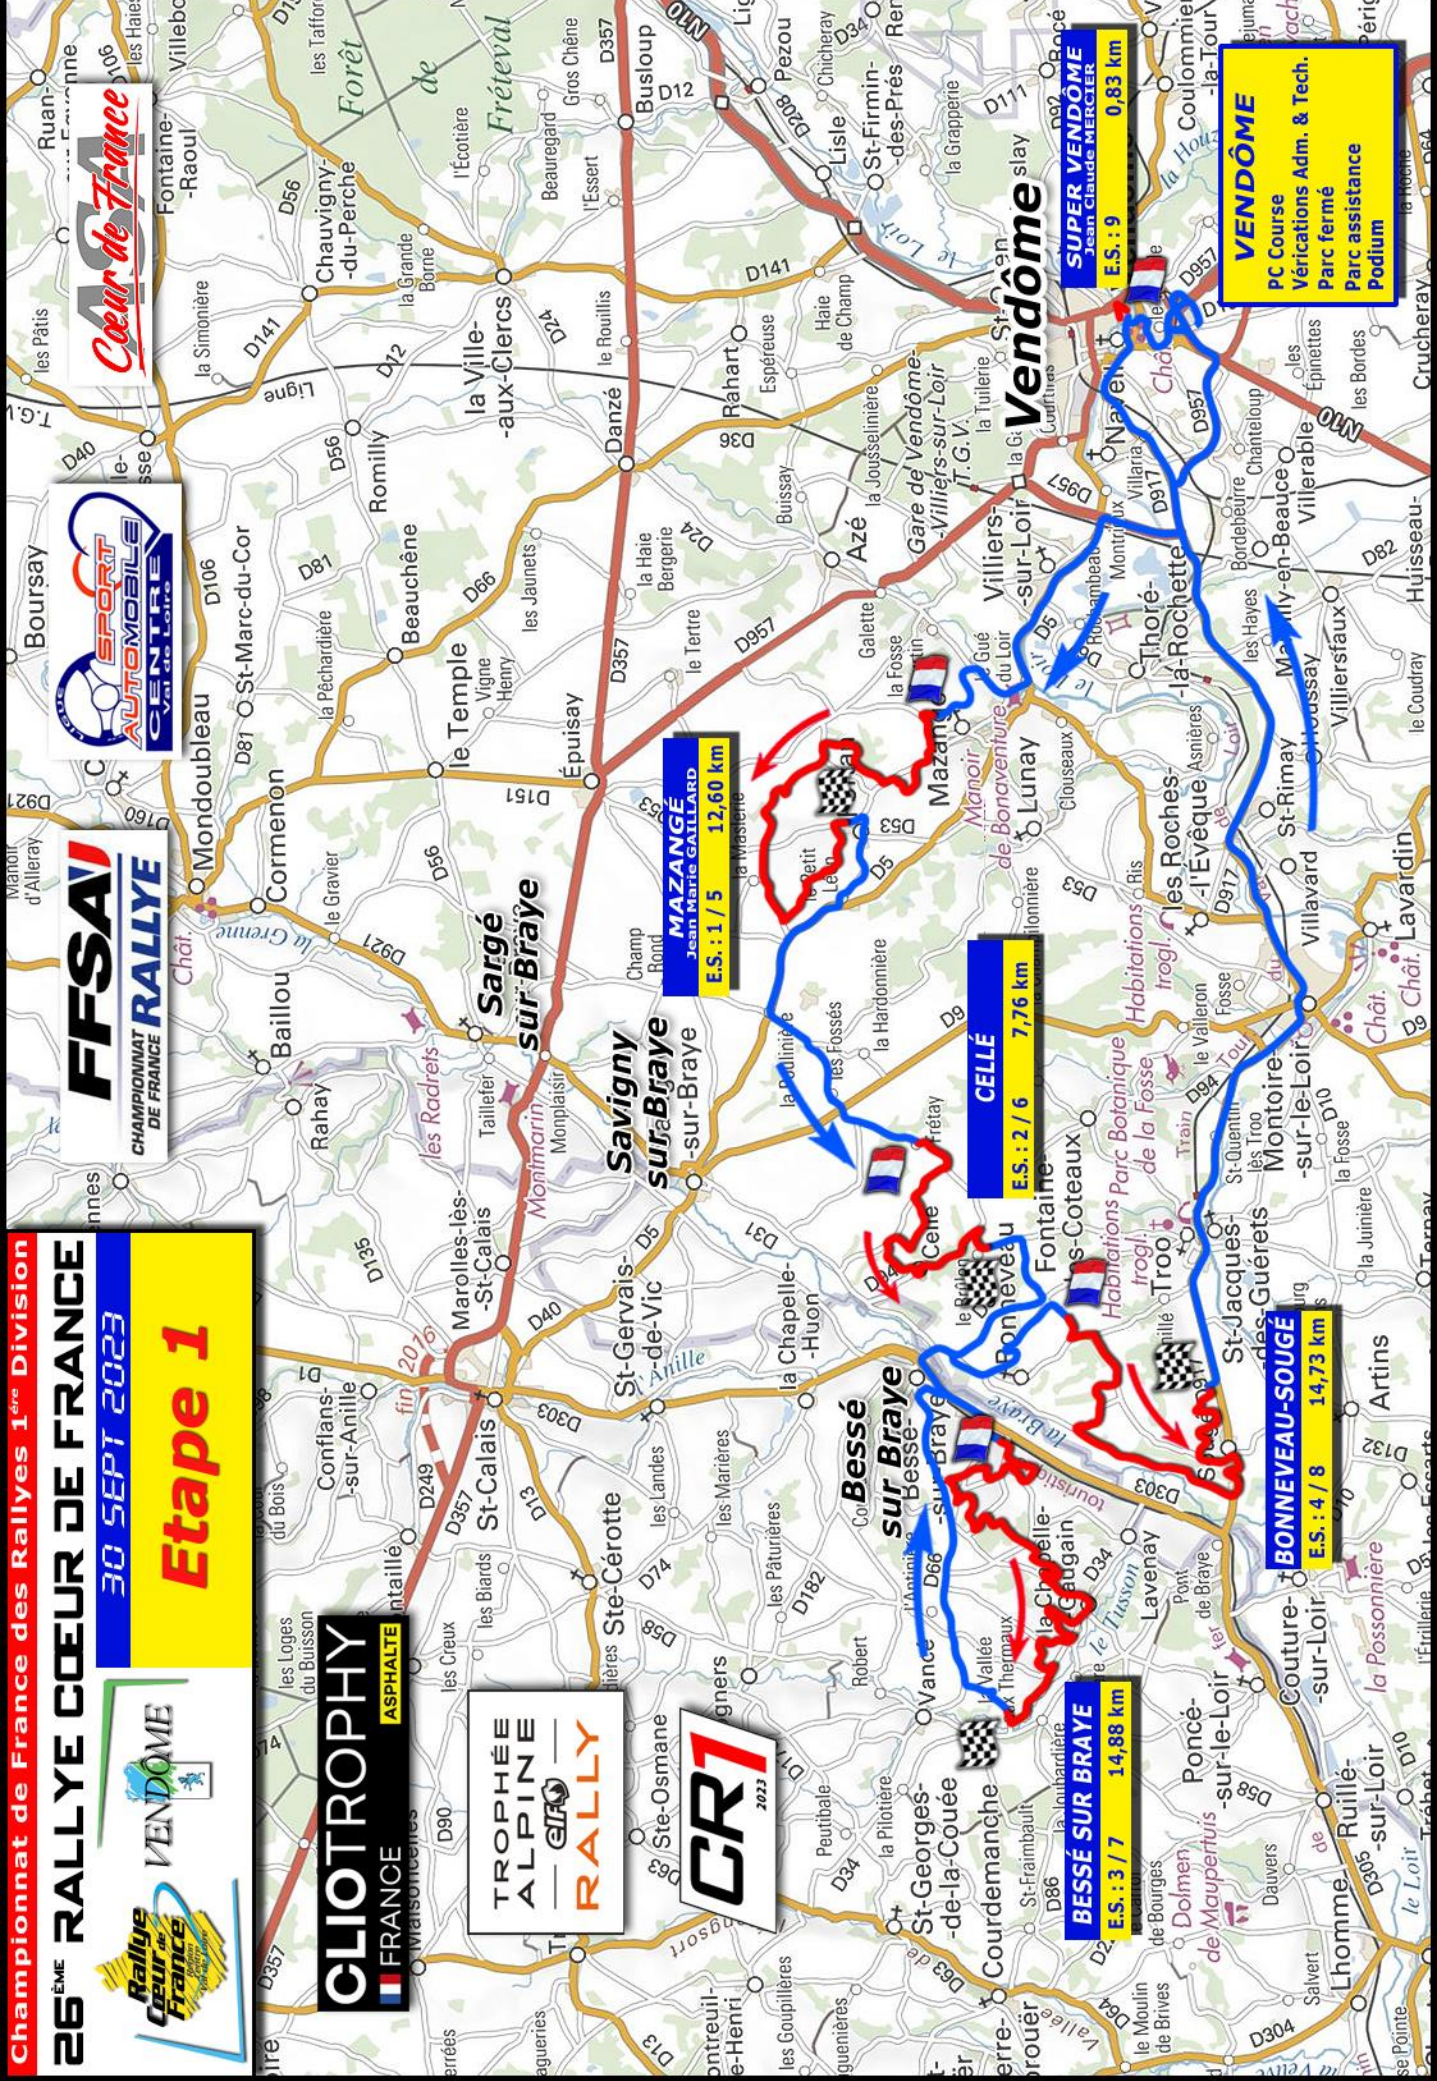

Championnat de France des Rallyes 1^{ère} Division
26^{ÈME} RALLYE CŒUR DE FRANCE
30 SEPT 2023
Etape 1

CLIoTROPHY
 FRANCE ASPHALTE

TROPHÉE ALPINE
 ELFO RALLY

CR7
 2023

FFSAI
 CHAMPIONNAT DE FRANCE RALLYE

SPORT AUTOMOBILE CENTRE
 VAL DE LOIRE

Cœur de France

MAZANGE
 Jean Marie GAILLARD
 E.S. : 1 / 5 12,60 km

CELLE
 E.S. : 2 / 6 7,76 km

BESSÉ SUR BRAYE
 E.S. : 3 / 7 14,88 km

BONNEVEAU-SOUGE
 E.S. : 4 / 8 14,73 km

SUPER VENDÔME
 Jean Claude MERCIER
 E.S. : 9 0,83 km

VENDÔME
 PC Course
 Vérifications Adm. & Tech.
 Parc fermé
 Parc assistance
 Podium