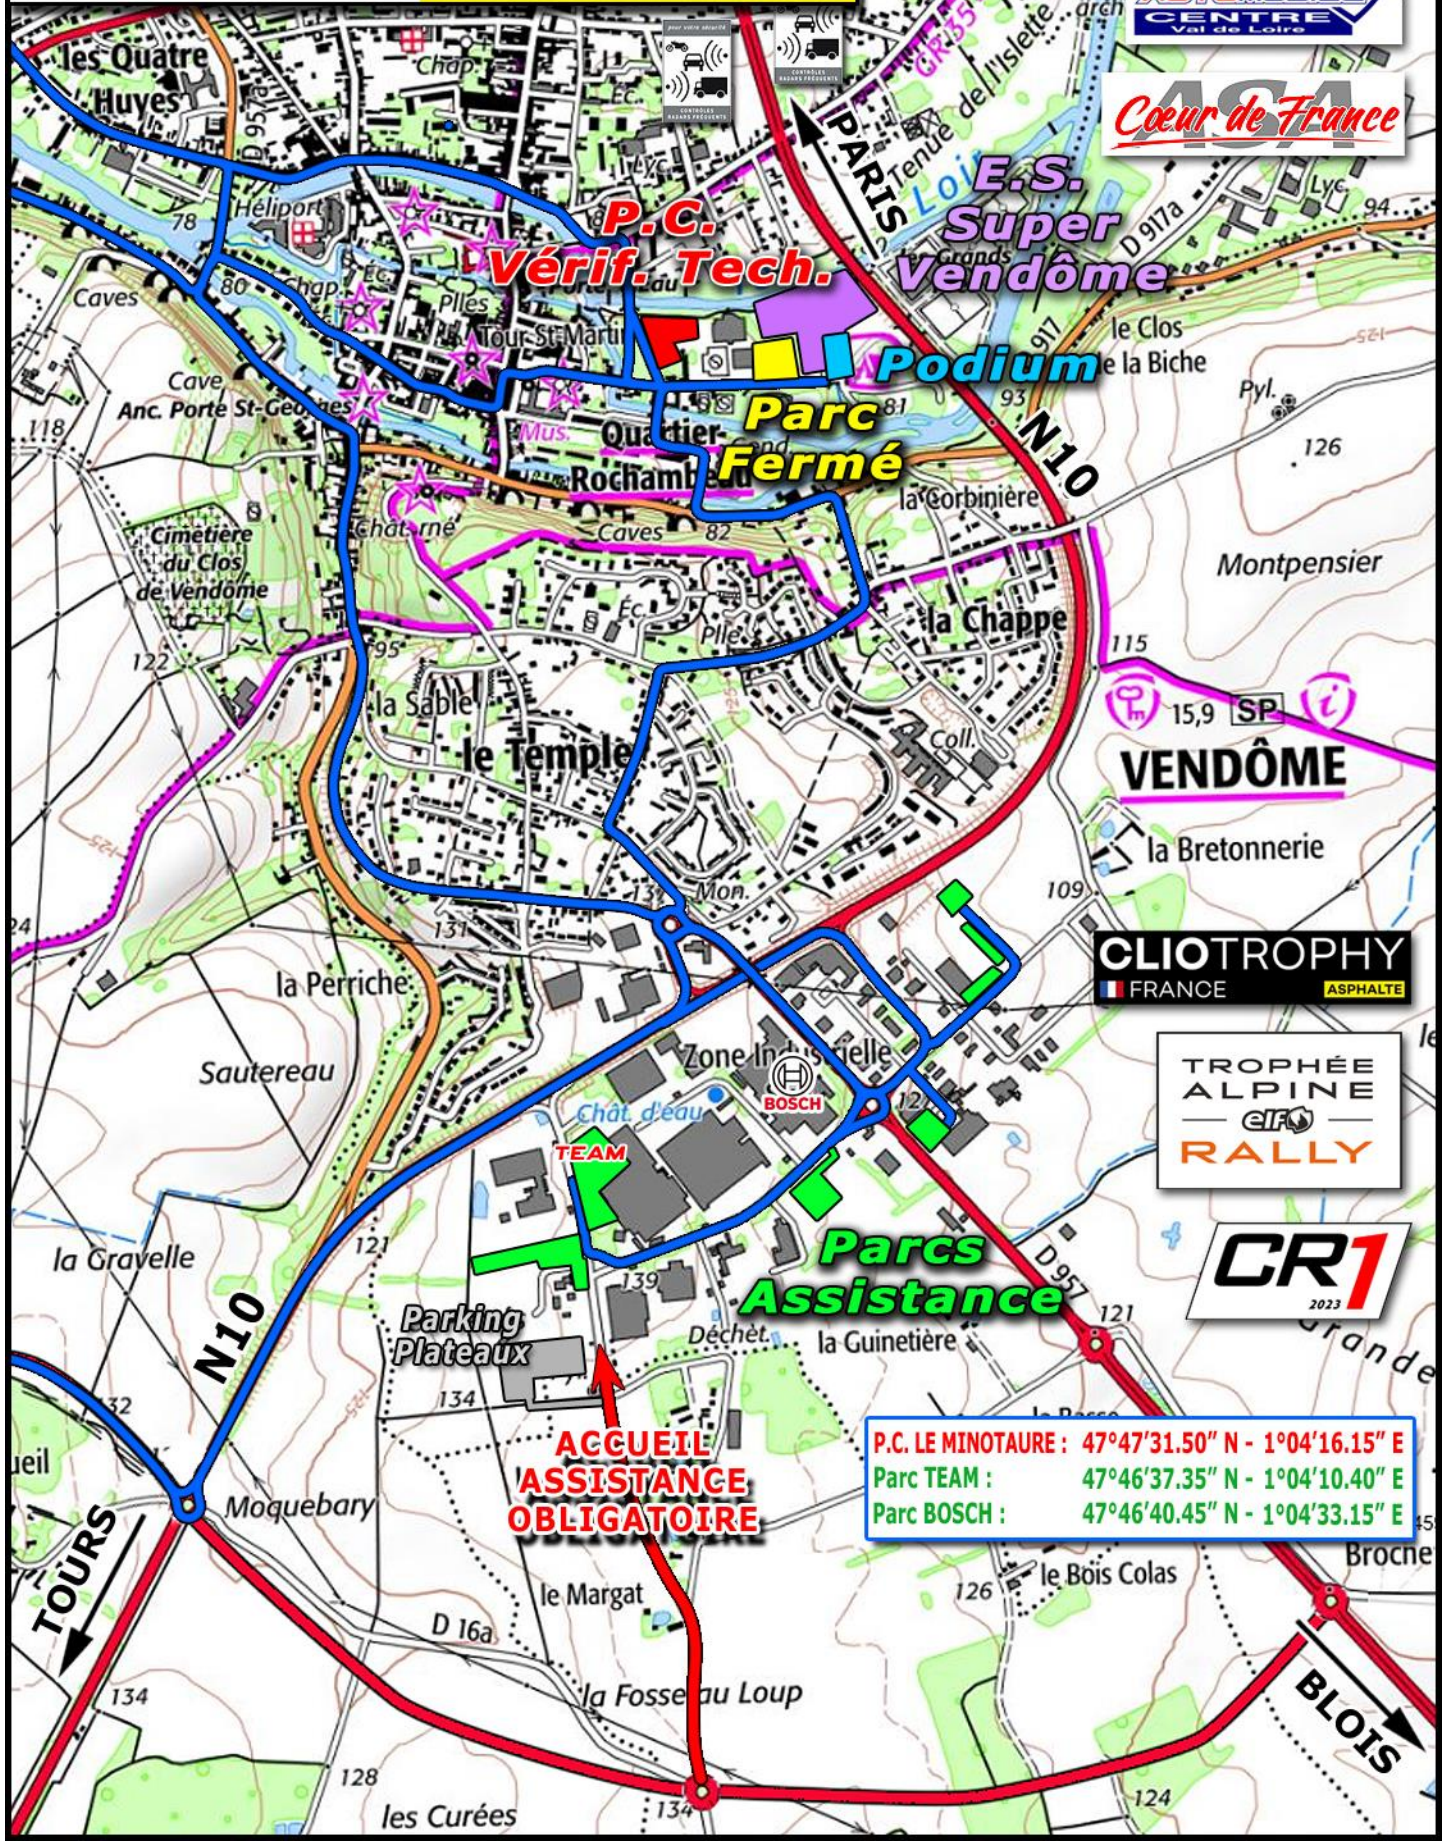

26^{ÈME} RALLYE CŒUR DE FRANCE

29 SEPT - 1^{ER} OCT 2023

Implantation

CHAMPIONNAT DE FRANCE RALLYE

VENDÔME

P.C. Vérif. Tech.

E.S. Super Vendôme

Podium

Parc Fermé

VENDÔME

CLIOTROPHY
FRANCE ASPHALTE

TROPHÉE ALPINE
RALLYE

CR1
2023

ACCUEIL ASSISTANCE OBLIGATOIRE

P.C. LE MINOTAURE : 47°47'31.50" N - 1°04'16.15" E
Parc TEAM : 47°46'37.35" N - 1°04'10.40" E
Parc BOSCH : 47°46'40.45" N - 1°04'33.15" E