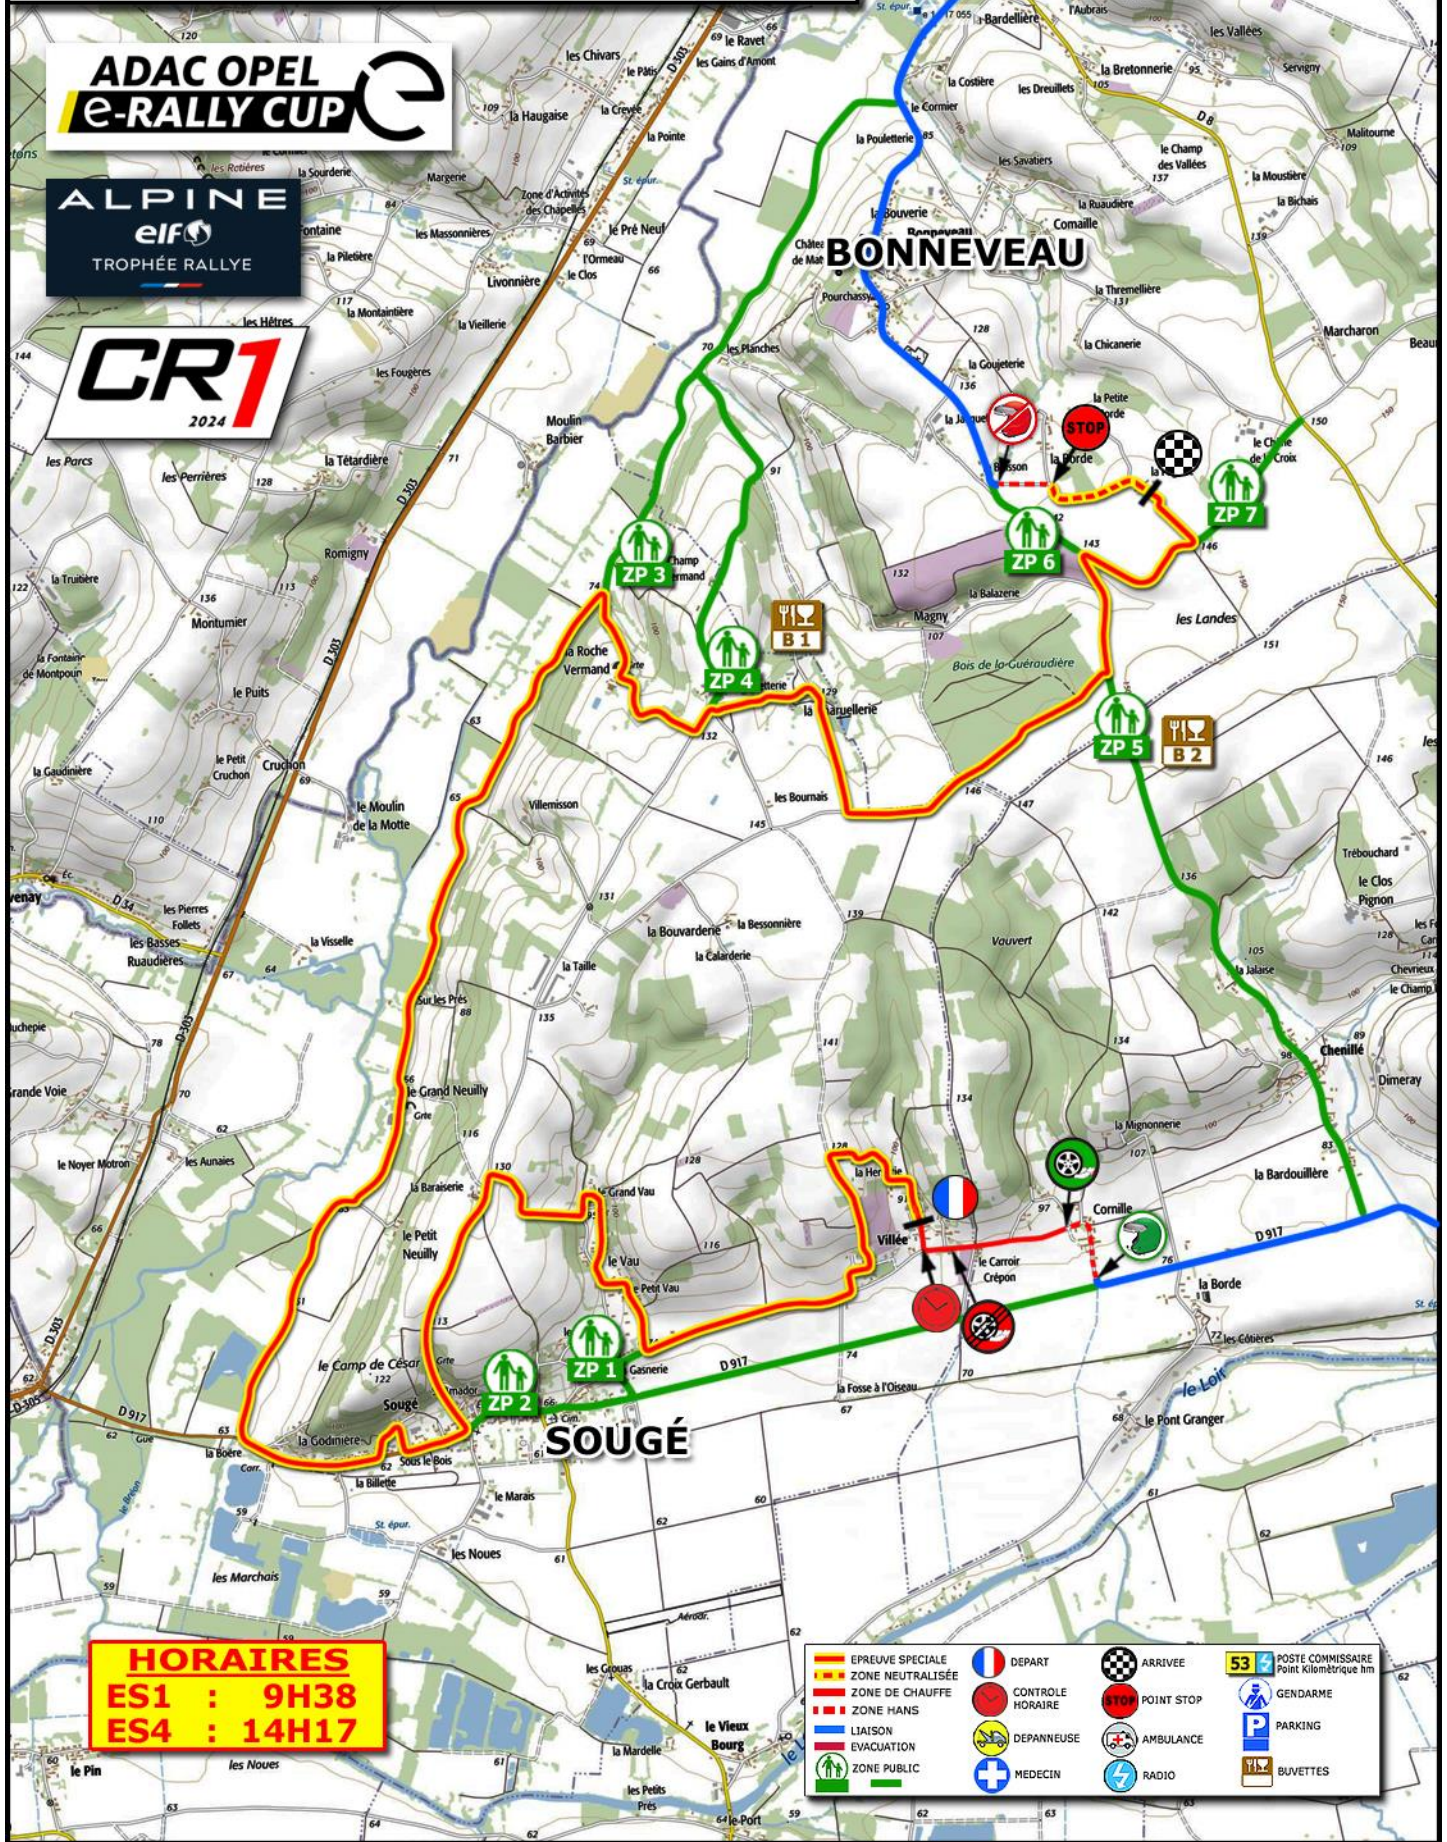

Championnat de France des Rallyes 1^{ère} Division
27^{ÈME} RALLYE CŒUR DE FRANCE
 28 SEPT 2024
Sougé - Bonneveau
 E.S. 1 - 4 14,84 km

HORAIRES
 ES1 : 9H38
 ES4 : 14H17

- | | | | |
|------------------|-------------------|------------|---|
| EPREUVE SPECIALE | DEPART | ARRIVEE | POSTE COMMISSAIRE Point Kilométrique km |
| ZONE NEUTRALISÉE | CONTROLE HORAIRES | POINT STOP | GENDARME |
| ZONE DE CHAUFFE | DEPANNEUSE | AMBULANCE | PARKING |
| LIAISON | EVACUATION | MEDECIN | BUVETTES |
| ZONE PUBLIC | MEDECIN | RADIO | |