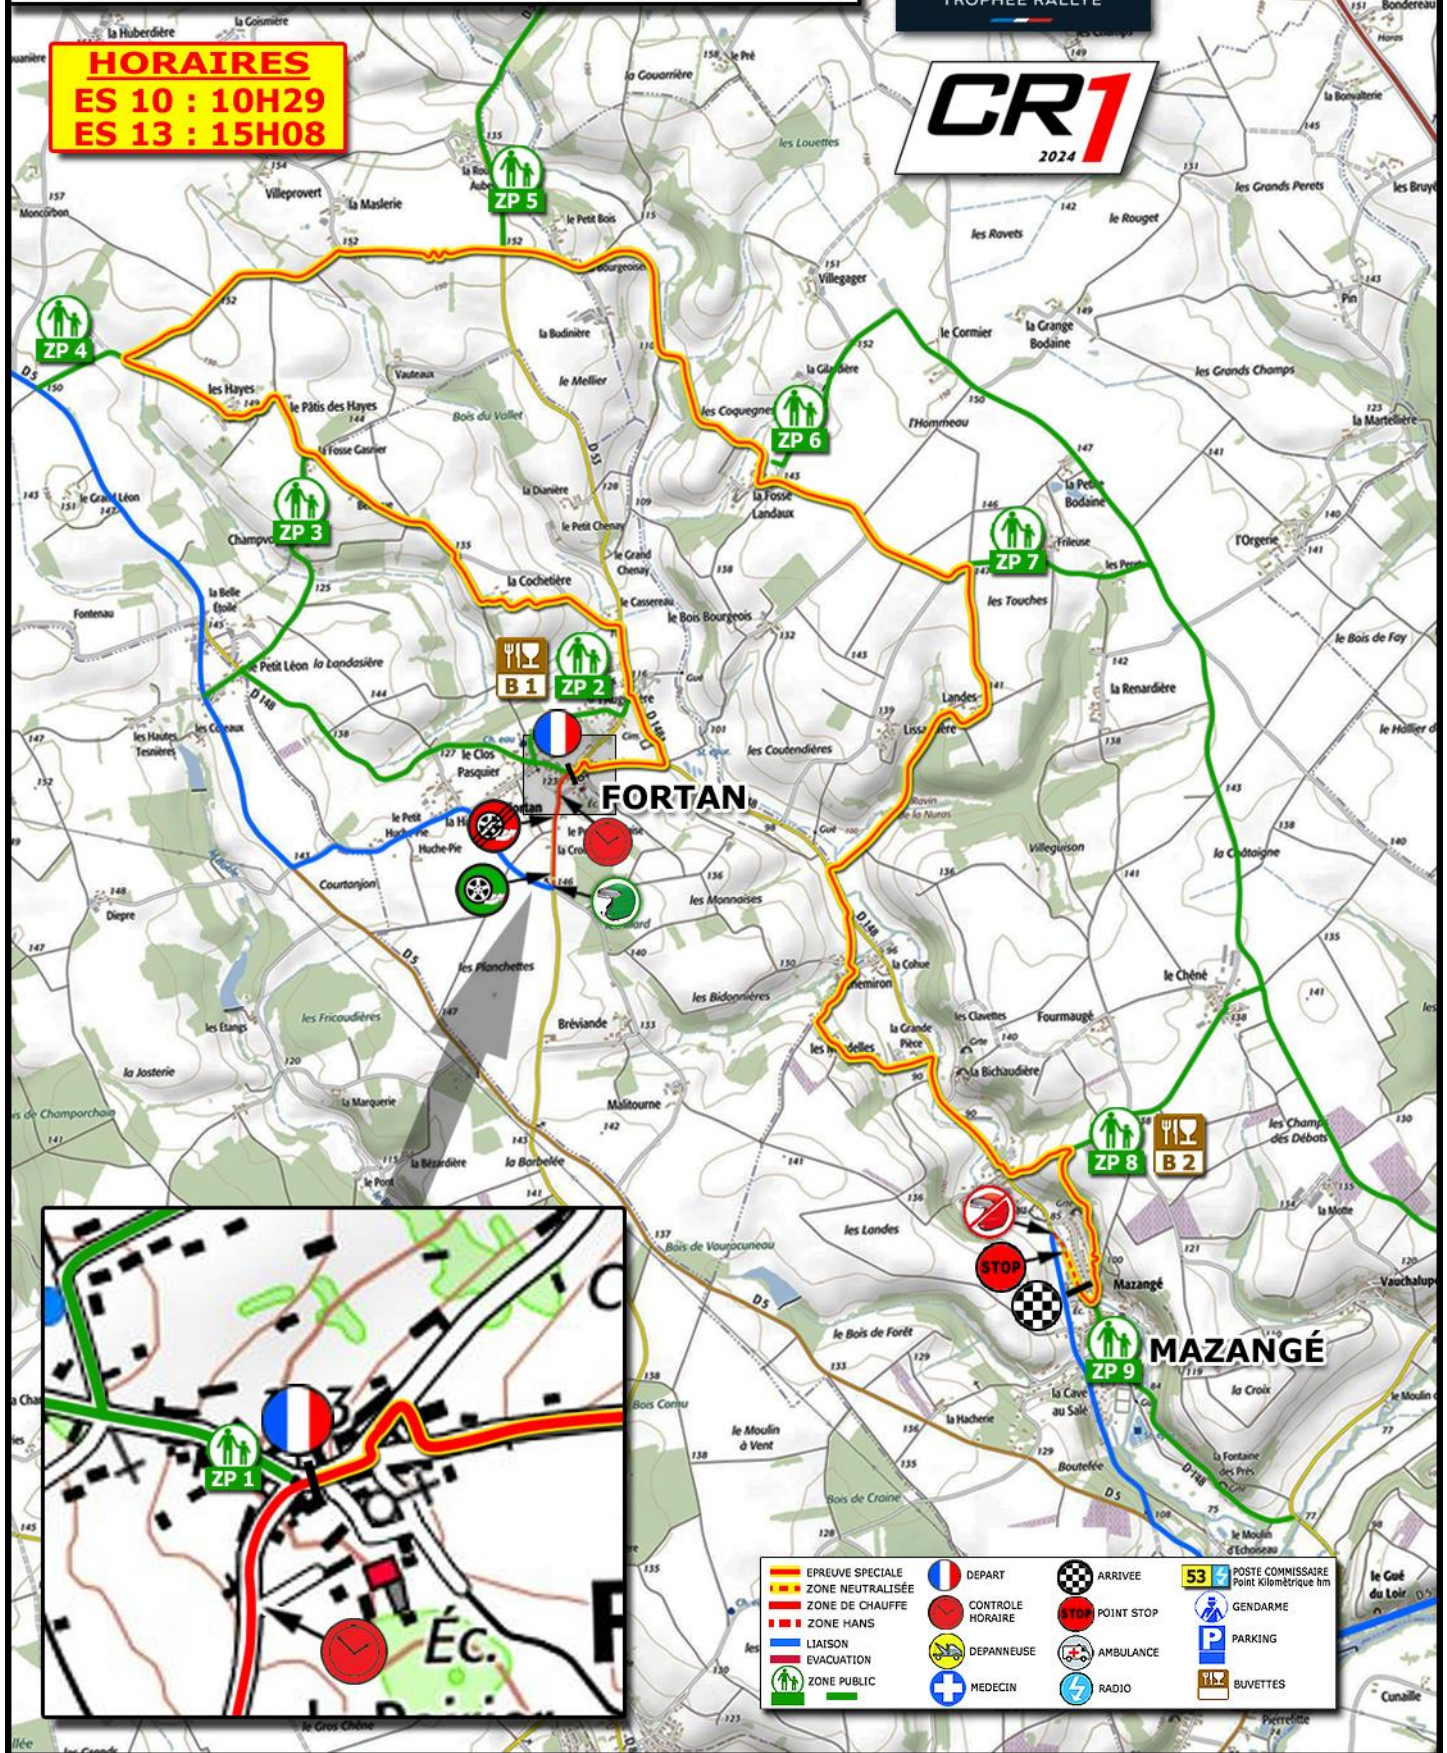

Championnat de France des Rallyes 1^{ère} Division
27^{ÈME} RALLYE CŒUR DE FRANCE

29 SEPT 2024
Fortan - Mazangé
 Jean-Marie GAILLARD
 E.S. 10 - 13 **13,81 km**

ADAC OPEL
e-RALLY CUP

ALPINE
 elf
 TROPHÉE RALLYE

CR1
 2024

FFSA
 CHAMPIONNAT DE FRANCE RALLYE

ASA AGO
 Cœur de France

HORAIRES
 ES 10 : 10H29
 ES 13 : 15H08

	EPREUVE SPECIALE		DEPART		ARRIVEE		POSTE COMMISSAIRE Point kilométrique km
	ZONE NEUTRALISEE		CONTROLE HORAIRE		POINT STOP		GENDARME
	ZONE HANS		MEDECIN		AMBULANCE		PARKING
	LIAISON		MEDECIN		RADIO		BUQUETTES
	ZONE PUBLIC		MEDECIN				