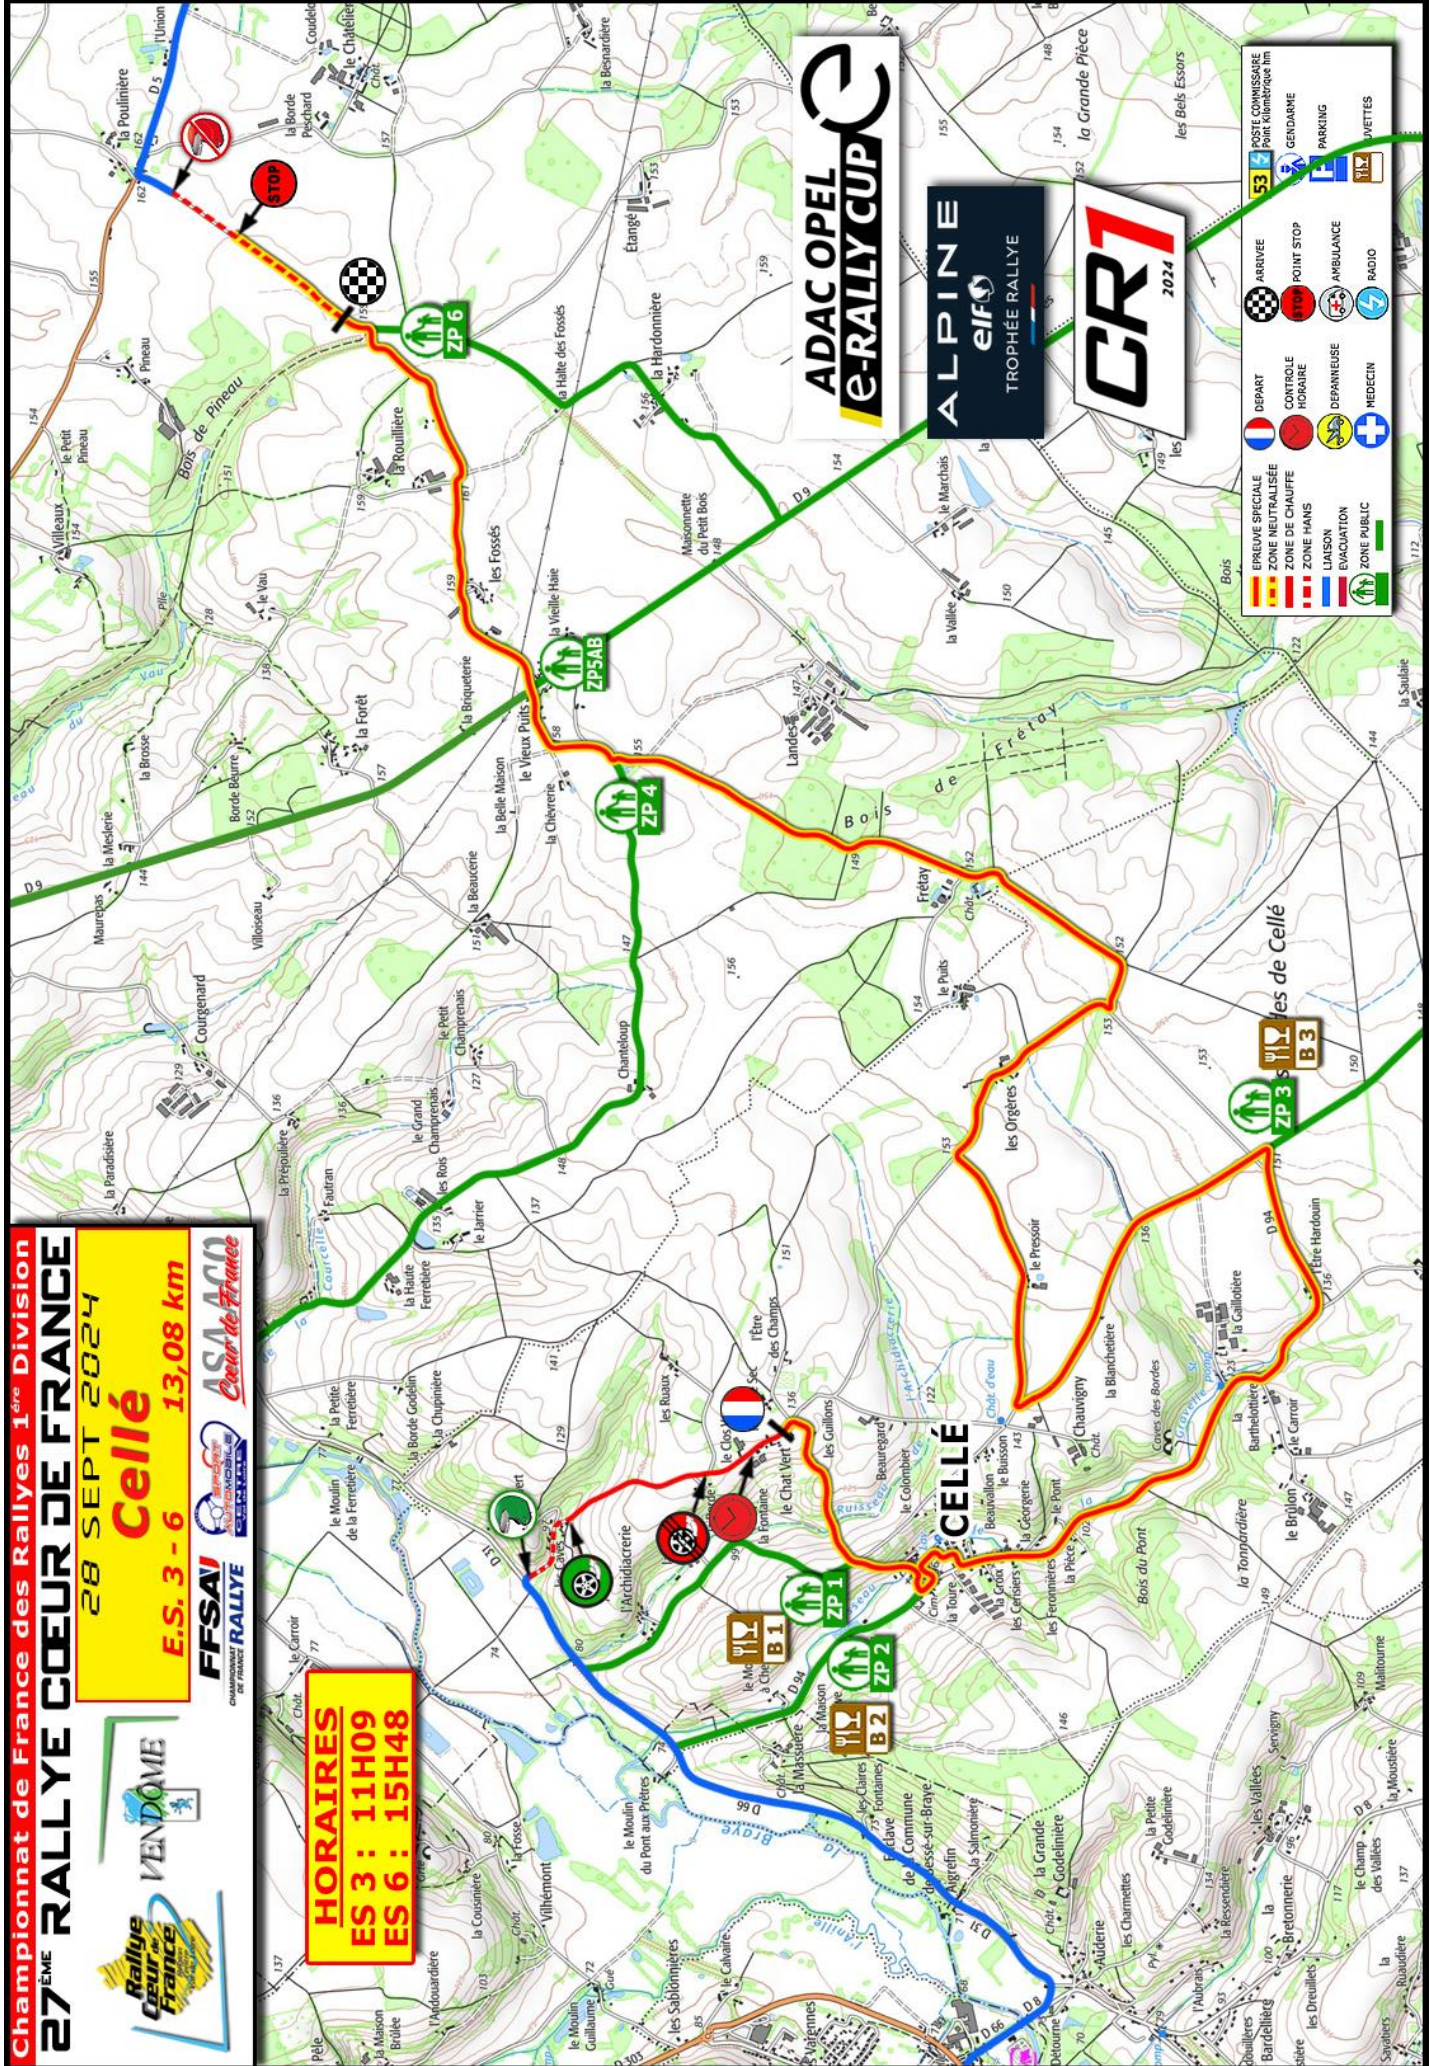

**Championnat de France des Rallyes 1<sup>ère</sup> Division**  
**27<sup>ème</sup> RALLYE CŒUR DE FRANCE**

**28 SEPT 2024**  
**Cellé**  
**E.S. 3 - 6 13,08 km**

**HORAIRE**  
**ES 3 : 11H09**  
**ES 6 : 15H48**

	DEPART		ARRIVEE
	PROUVE SPECIALE		CONTROLE HORARE
	ZONE DE CHAUFFE		POINT STOP
	ZONE HANS		AMBULANCE
	LIAISON		RADIO
	EVACUATION		MEDECIN
	ZONE PUBLIC		QUETTES
	POSTE COMMISSAIRE		PARKING
	Point kilométrique km		GENDARMERIE