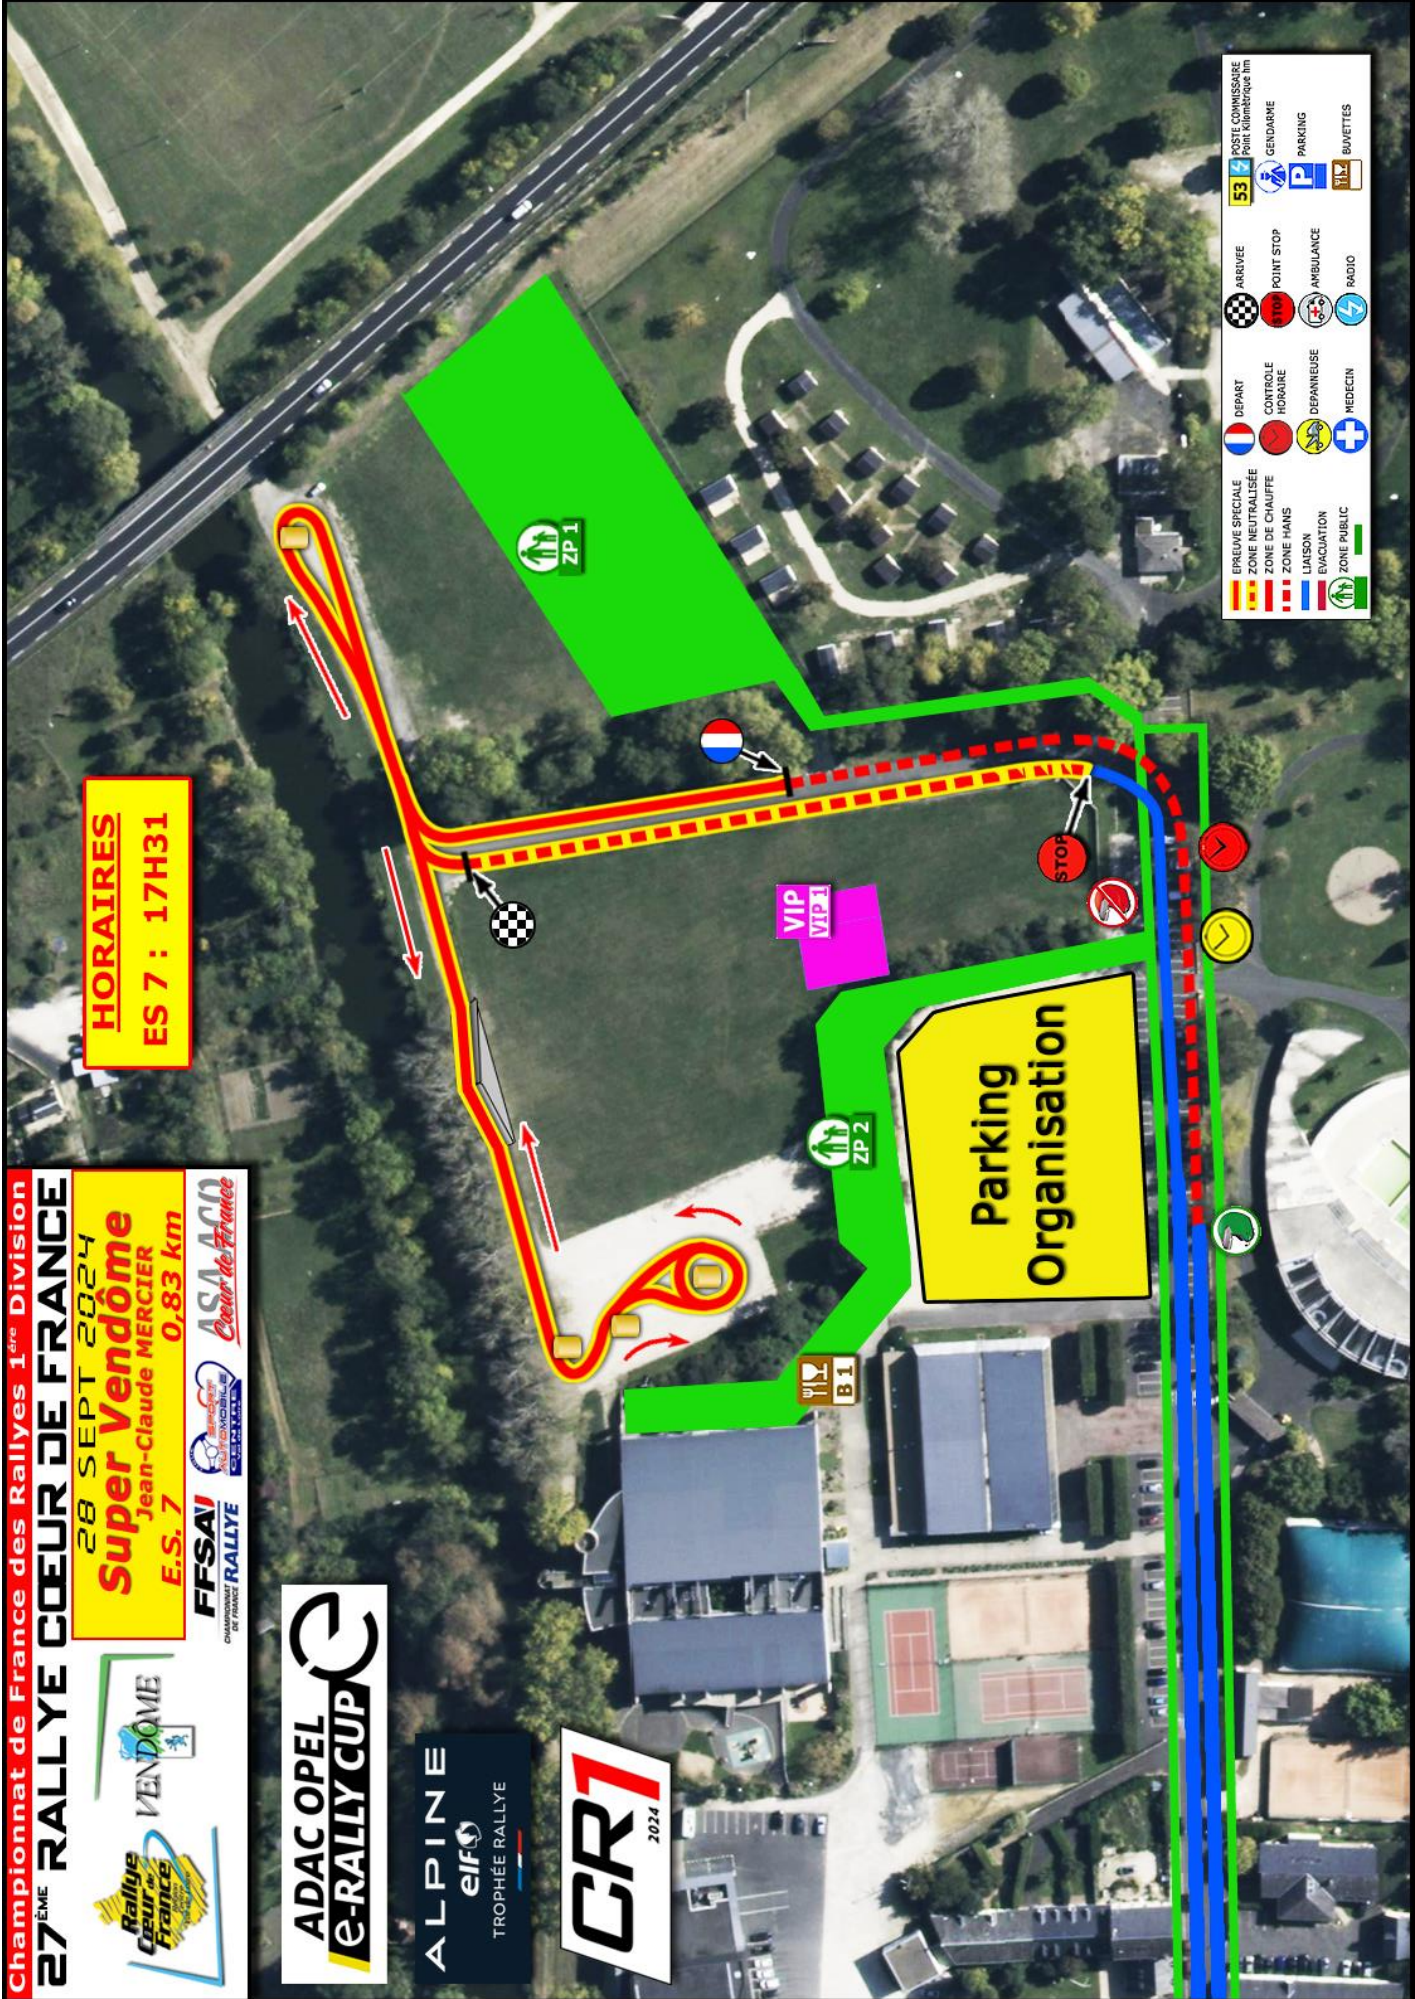

Championnat de France des Rallyes 1^{ère} Division
27^{ÈME} RALLYE CŒUR DE FRANCE
 28 SEPT 2024
Super Vendôme
 Jean-Claude MERCIER
 E.S. 7 0.83 km
 FFSAI CHAMPIONNAT RALLYE DE FRANCE
 ASA ACO Cœur de France

HORAIRES
 ES 7 : 17H31

ADAC OPEL
e-RALLY CUP

ALPINE
 eif
 TROPHÉE RALLYE

CR7
 2024

- 53 POSTE COMMISSAIRE PAR NUMÉRIQUE TM
- ARRIVÉE
- POINT STOP
- AMBULANCE
- RADIO
- DÉPART
- CONTRÔLE HORAIRE
- DÉPANNAGE
- MÉDECIN
- ÉPREUVE SPÉCIALE
- ZONE NEUTRALISÉE
- ZONE DE CHAUFFAGE
- ZONE HANS
- LIAISON
- EVACUATION
- ZONE PUBLIC
- GENDARMERIE
- PARKING
- BUVETTES