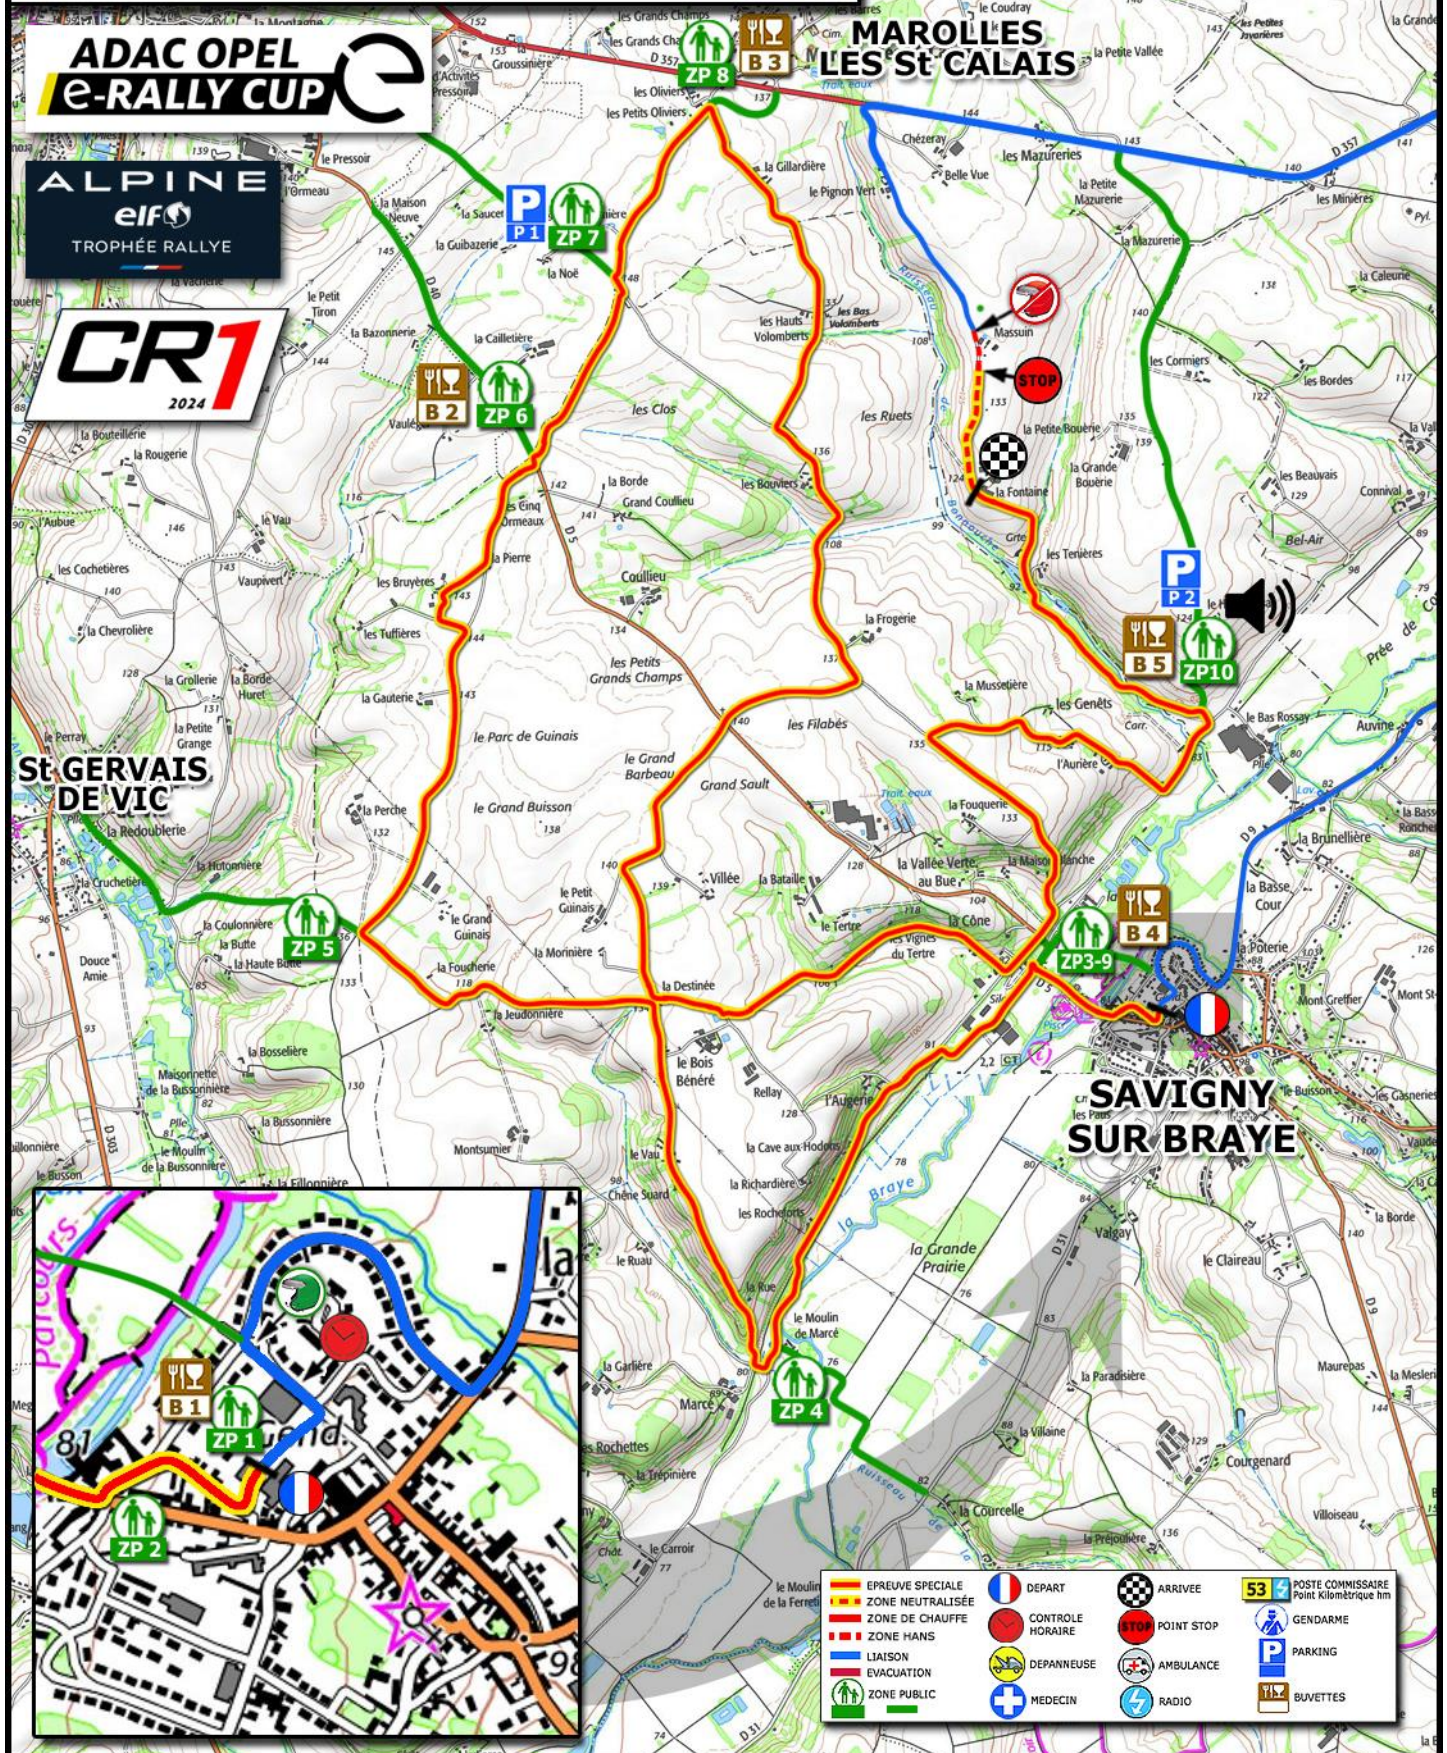

Championnat de France des Rallyes 1^{ère} Division
27^{ÈME} RALLYE CŒUR DE FRANCE

29 SEPT 2024

Savigny sur Bray

E.S. 9 - 12 22,22 km

HORAIRES
 ES 9 : 9H26
 ES 12 : 14H05

EPREUVE SPECIALE	DEPART	ARRIVEE	POSTE COMMISSAIRE Point Kilométrique km
ZONE NEUTRALISÉE	CONTROLE HORAIRES	POINT STOP	GENDARME
ZONE DE CHAUFFE	LIAISON	AMBULANCE	PARKING
ZONE HANS	DEPANNUSEUSE	EVACUATION	BUQUETTES
ZONE PUBLIC	MEDECIN	RADIO	