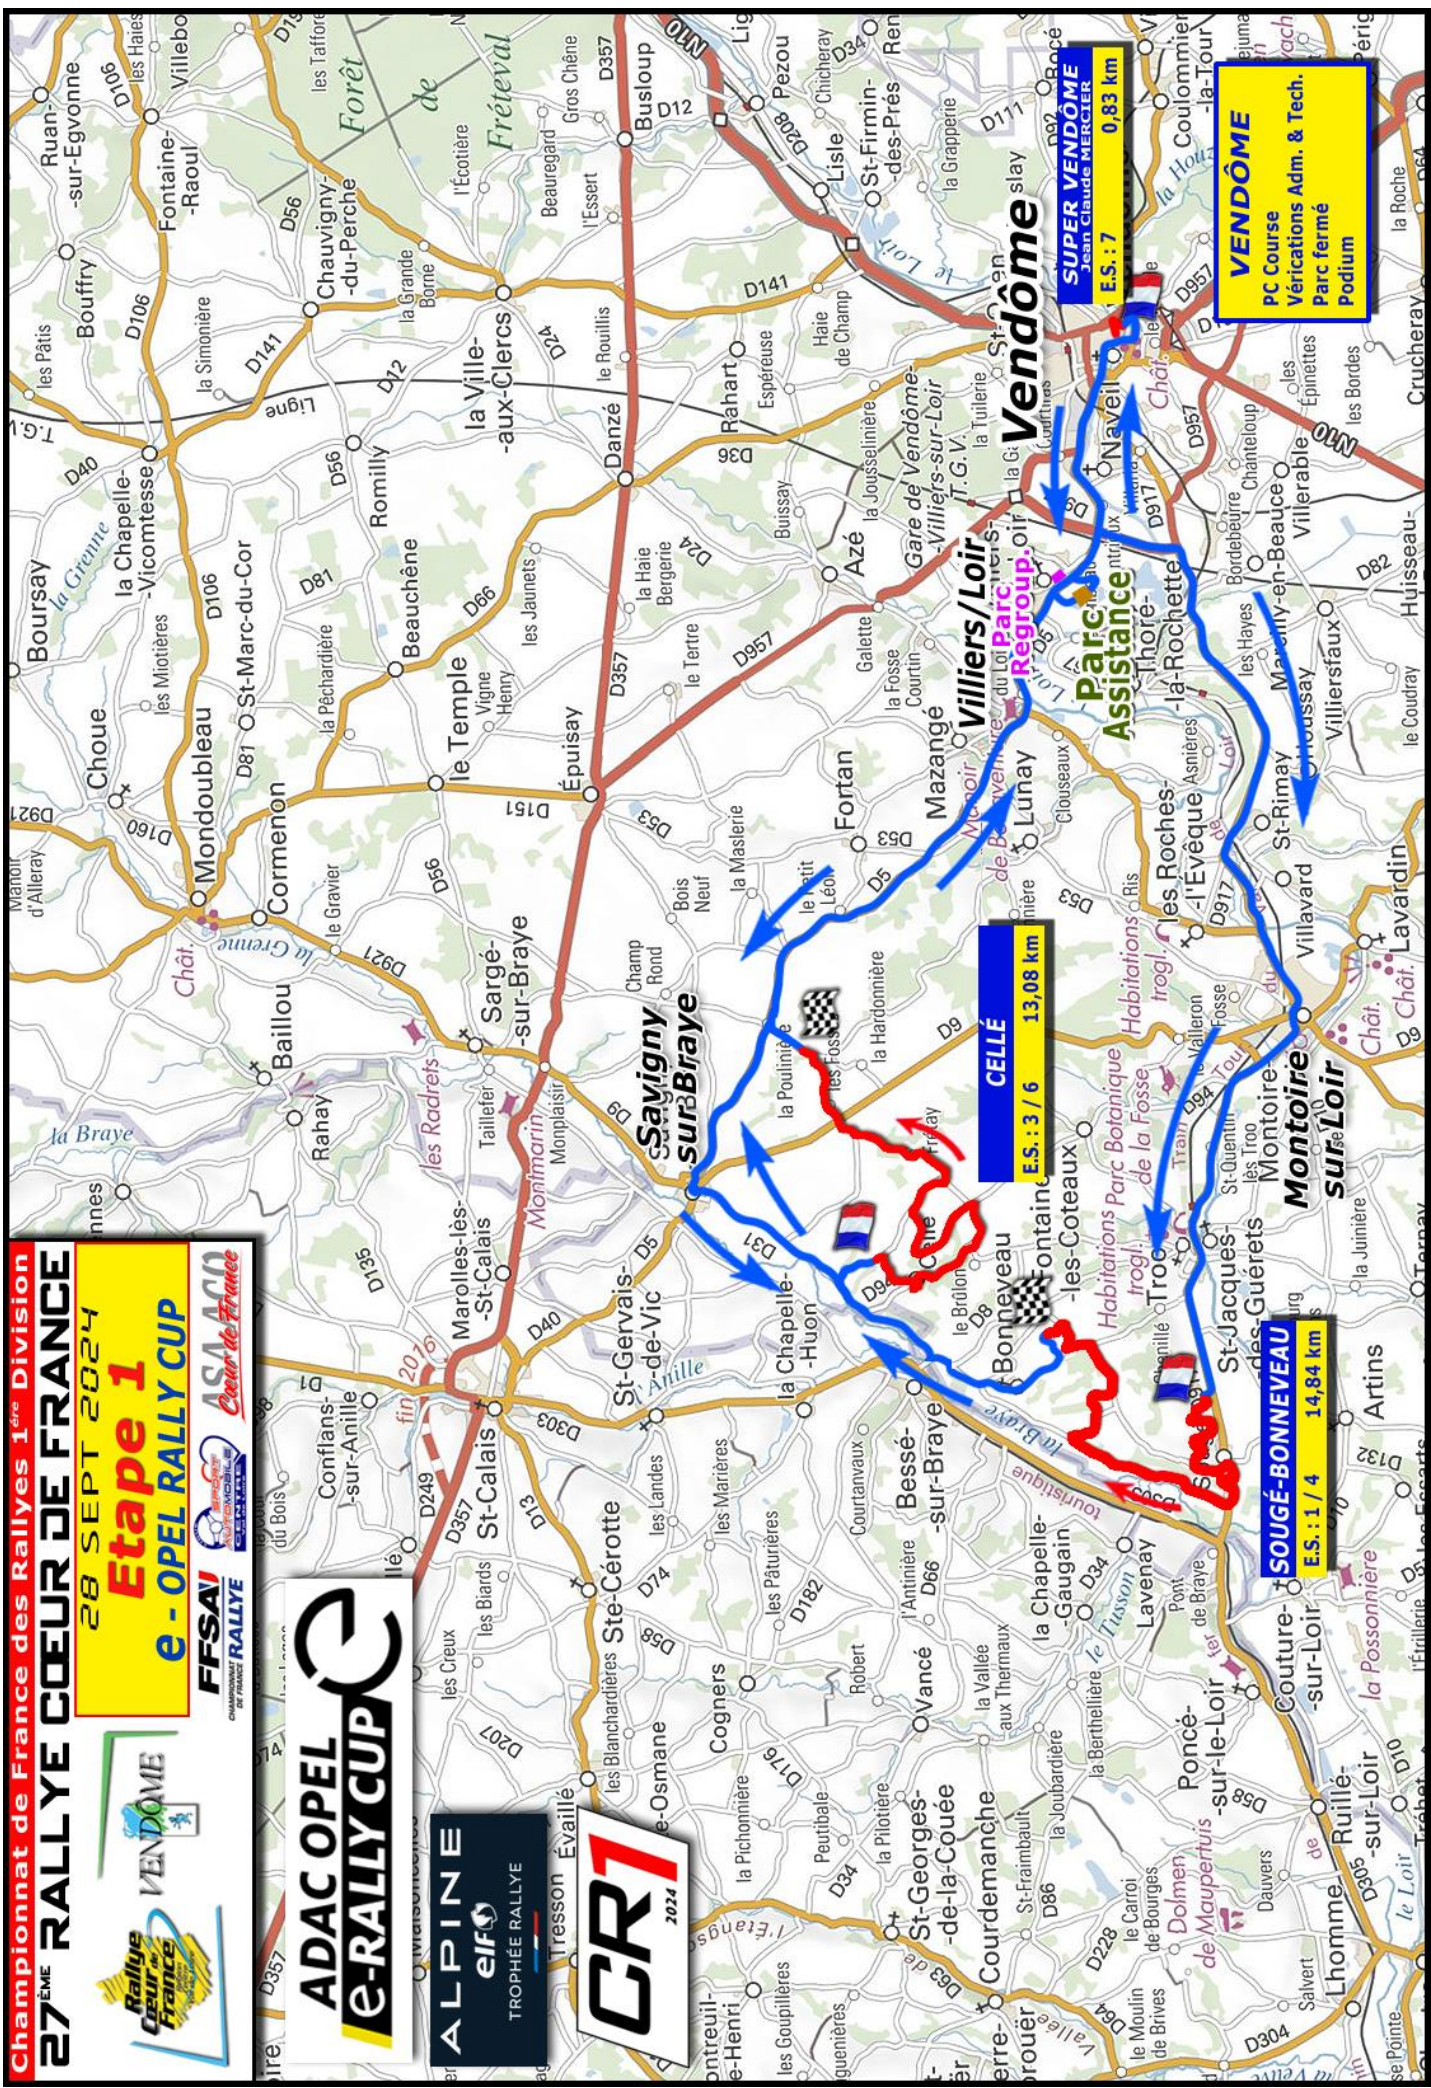

Championnat de France des Rallyes 1^{ère} Division
27^{ÈME} RALLYE CŒUR DE FRANCE
28 SEPT 2024
Etape 1
e - OPEL RALLY CUP

FFSAI **ASAICO**
Championnat de France
Coeur de France

Rallye Coeur de France
VENDÔME

ADAC OPEL
e-RALLY CUP

ALPINE
eif
TROPHÉE RALLYE

GR1
2024

CELLE
E.S. : 3 / 6
13,08 km

SOUGÉ-BONNEVEAU
E.S. : 1 / 4
14,84 km

SUPER VENDÔME
Jean Claude MERCIER
E.S. : 7
0,83 km

VENDÔME
PC Course
Vérifications Adm. & Tech.
Parc fermé
Podium