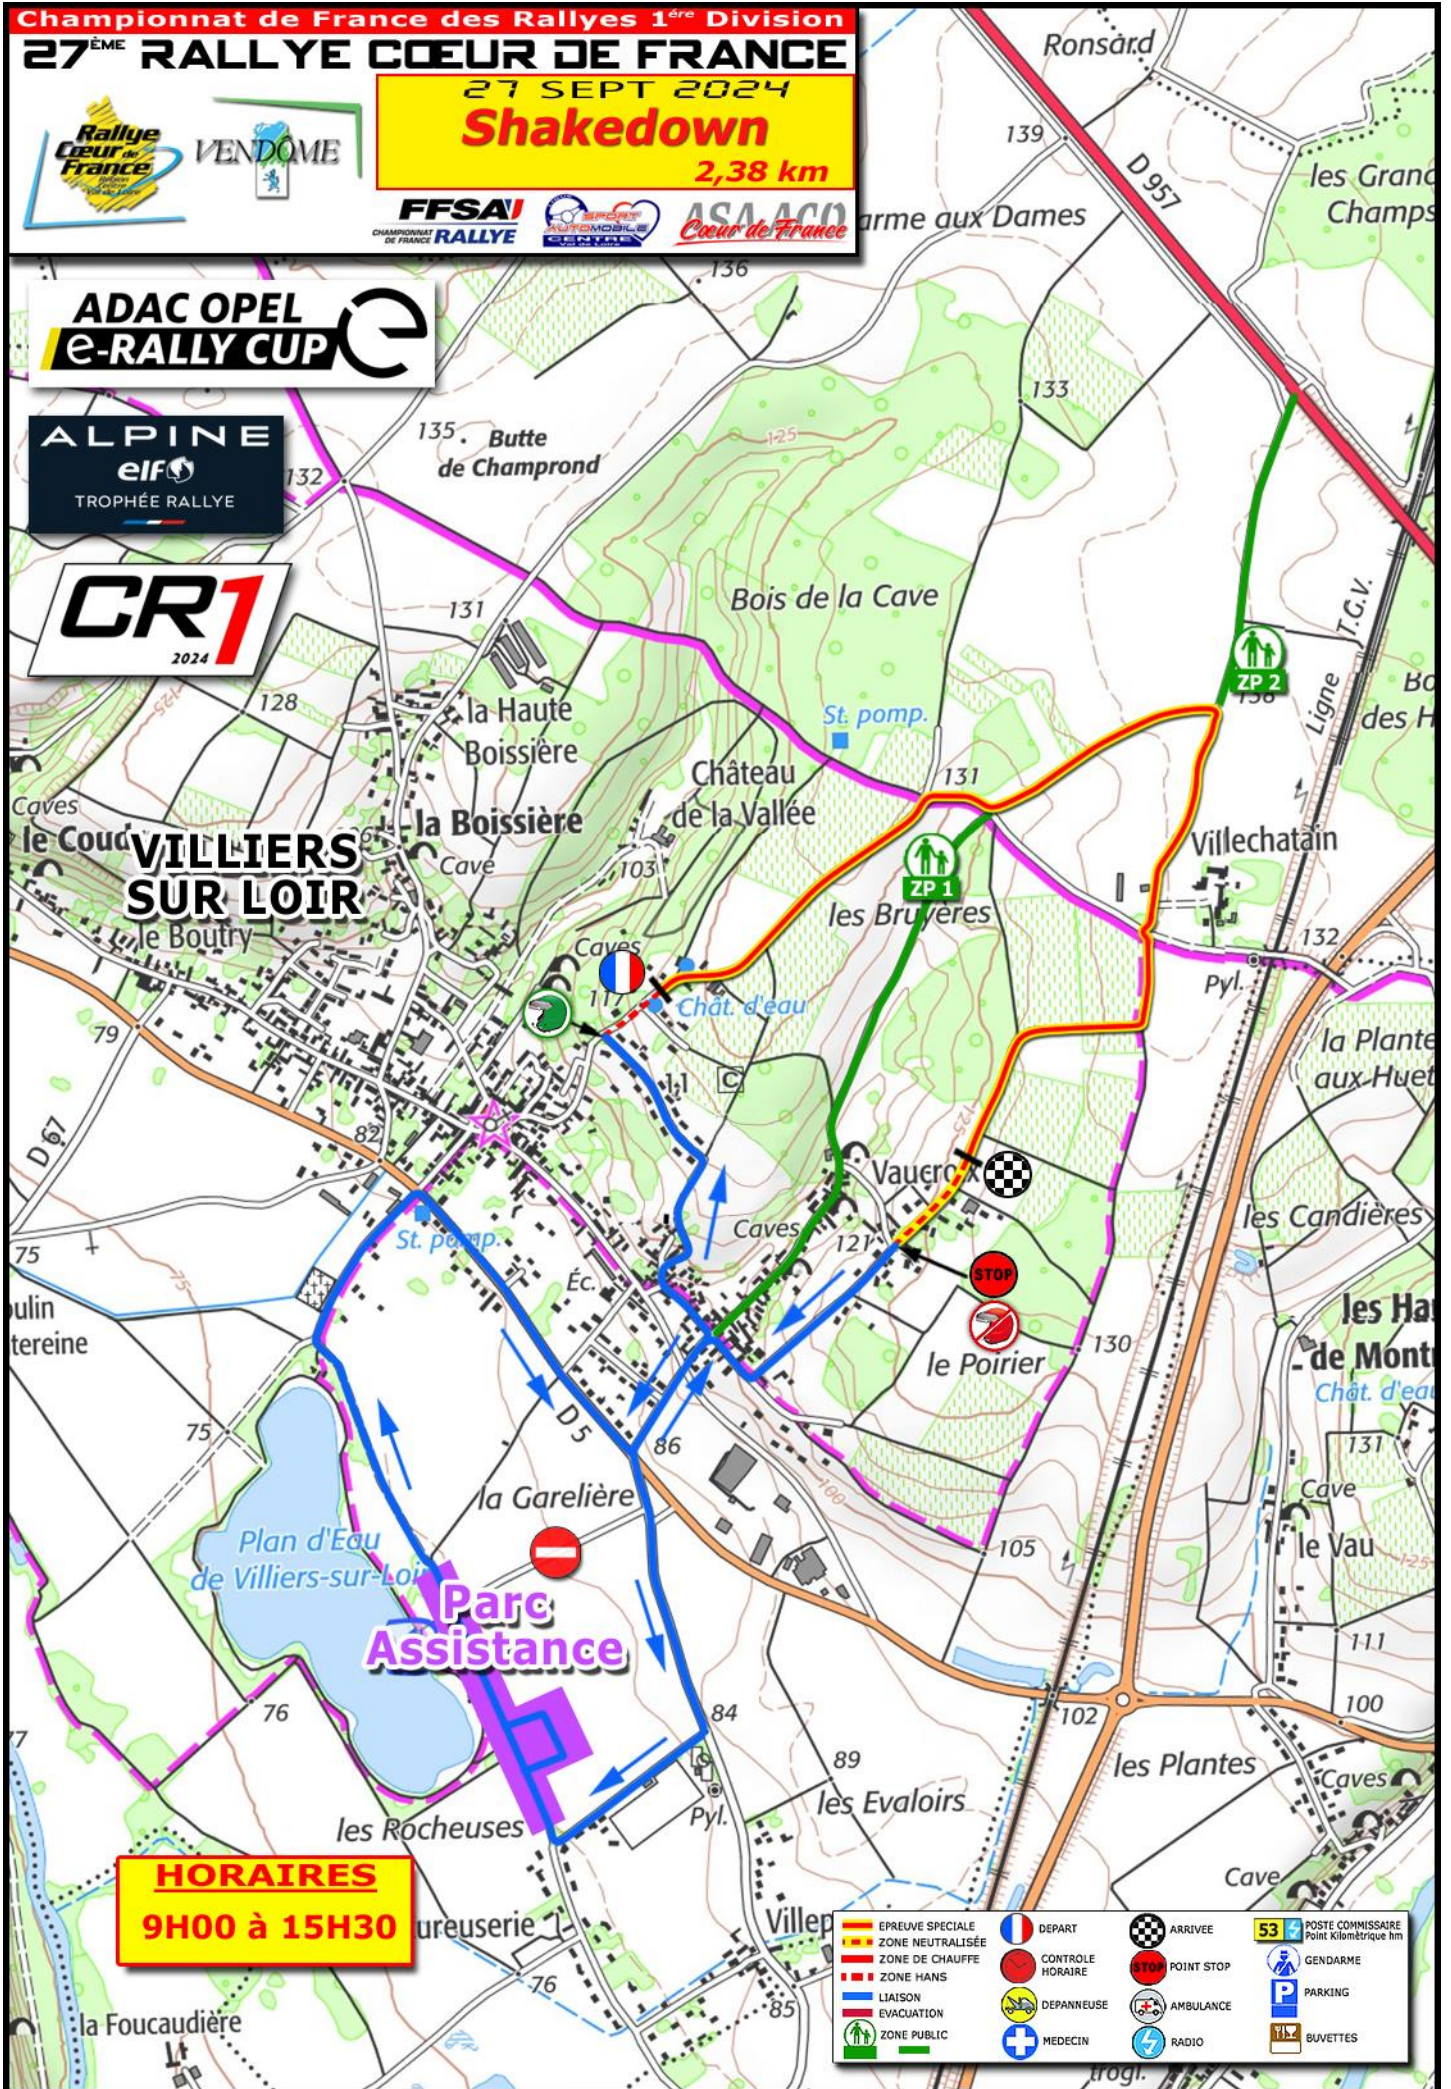

Championnat de France des Rallyes 1<sup>ère</sup> Division

27<sup>ÈME</sup> RALLYE CŒUR DE FRANCE

27 SEPT 2024

Shakedown

2,38 km

**HORAIRES**  
9H00 à 15H30

- |  |                  |  |                     |  |            |  |  |
|--|------------------|--|---------------------|--|------------|--|--|
|  | EPREUVE SPECIALE |  | DEPART              |  | ARRIVEE    |  | POSTE COMMISSAIRE<br>Point Kilométrique km |
|  | ZONE NEUTRALISEE |  | CONTROLE<br>HORAIRE |  | POINT STOP |  | GENDARME                                   |
|  | ZONE DE CHAUFFE  |  | DEPANNUEUSE         |  | AMBULANCE  |  | PARKING                                    |
|  | LIASON           |  | MEDECIN             |  | RADIO      |  | BUVETTES                                   |
|  | ZONE PUBLIC      |  |                     |  |            |  |  |