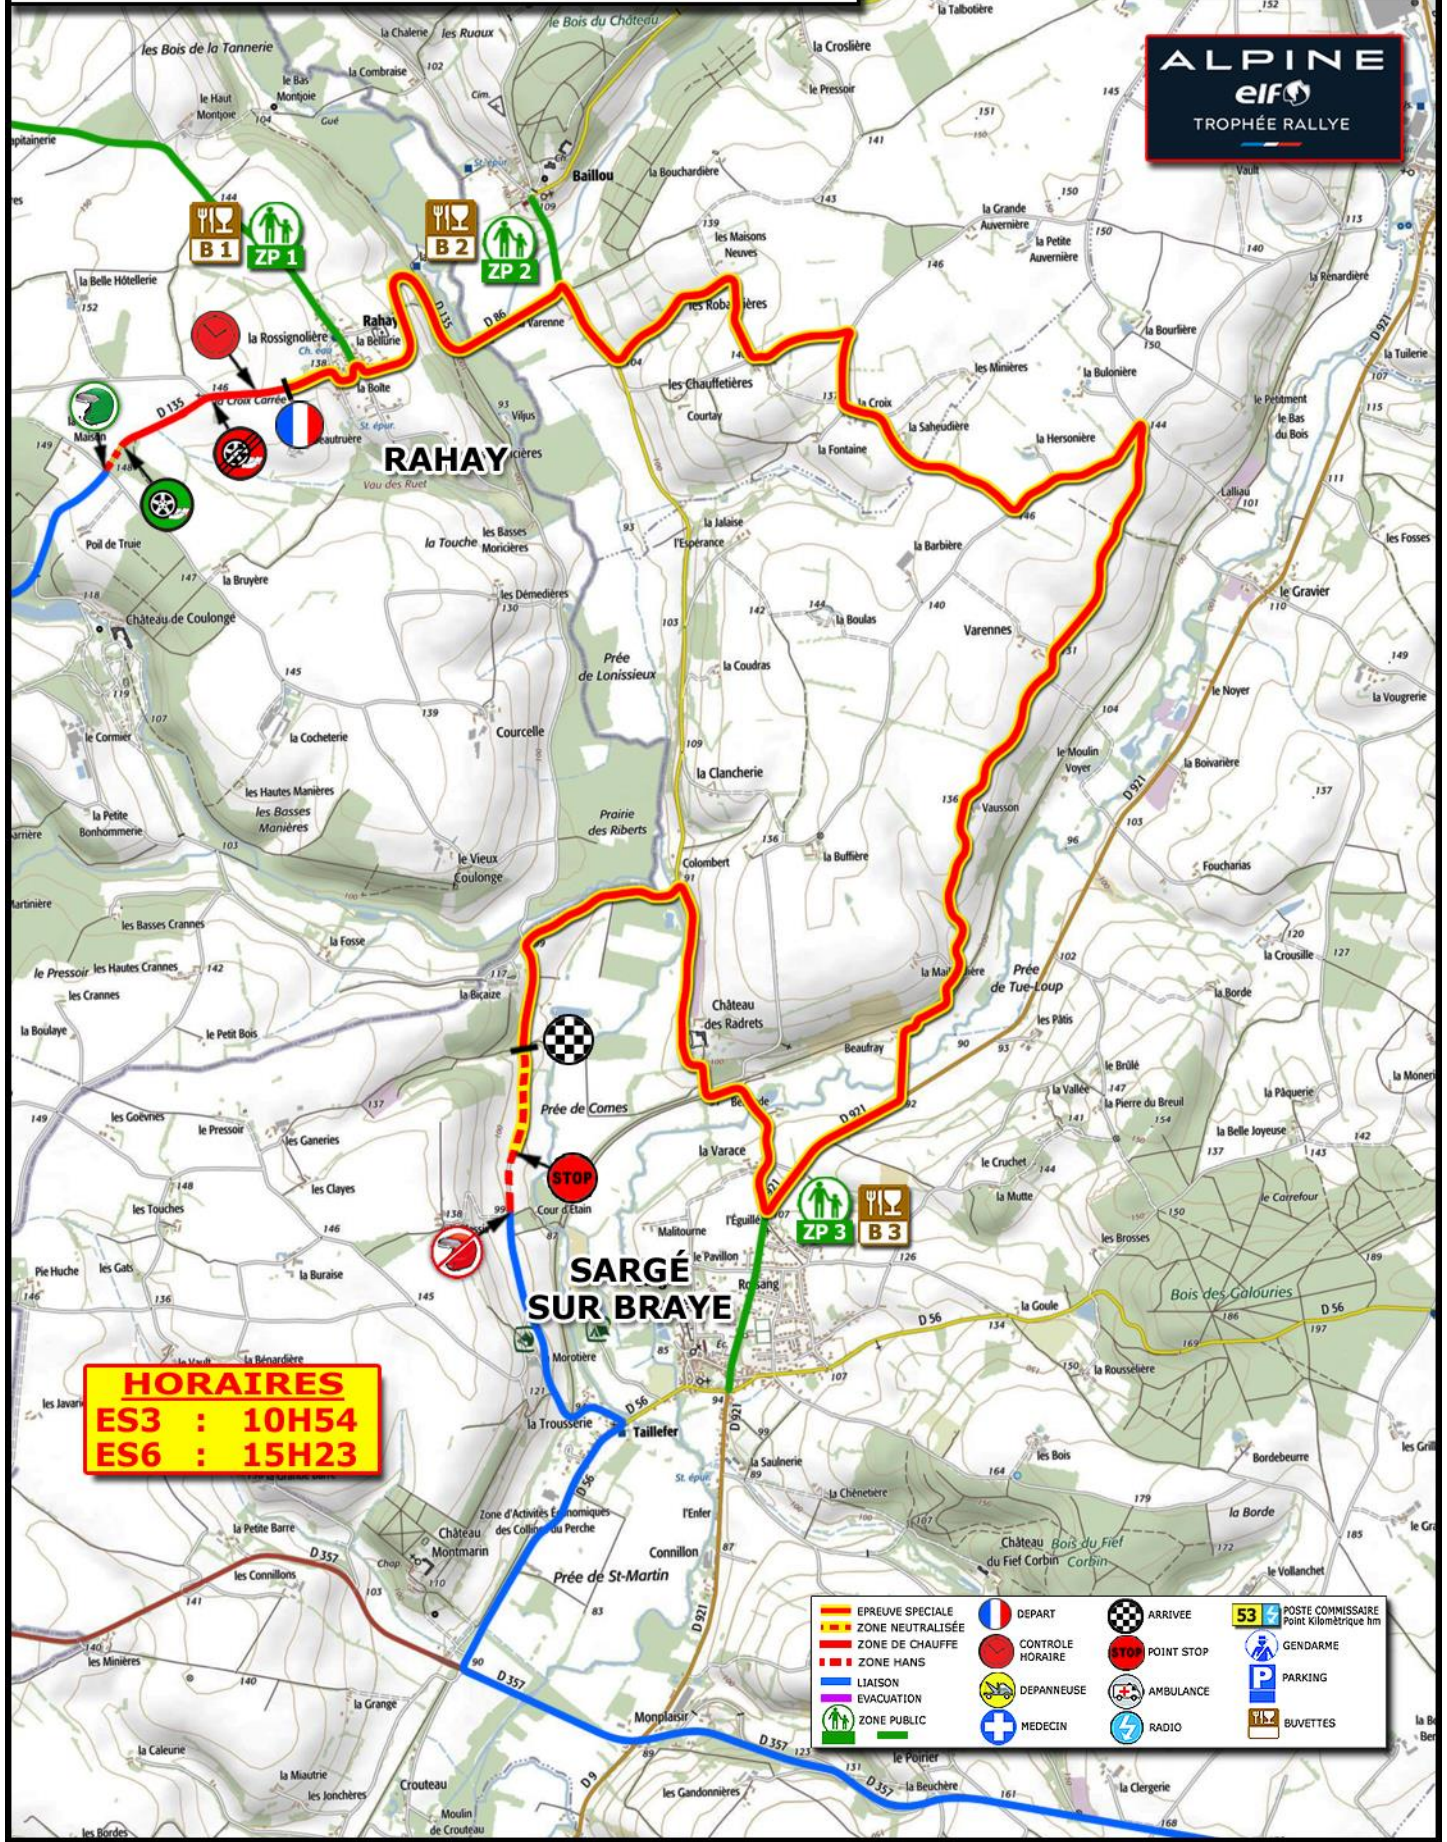

Championnat de France des Rallyes 1^{ère} Division
28^{ÈME} RALLYE CŒUR DE FRANCE

SAMEDI 27 SEPT 2025
Rahay - Sargé
E.S. 3 - 6 12,43 km

HORAIRES
ES3 : 10H54
ES6 : 15H23

	EPREUVE SPECIALE		DEPART		ARRIVEE		POSTE COMMISSAIRE Point Kilométrique km
	ZONE NEUTRALISEE		CONTROLE HORAIRE		POINT STOP		GENDARME
	ZONE DE CHAUFFE		STOP		AMBULANCE		PARKING
	ZONE HANS		LIAISON		DEPANNUEUSE		BUVETTES
	EVACUATION		MEDECIN		RADIO		
	ZONE PUBLIC						