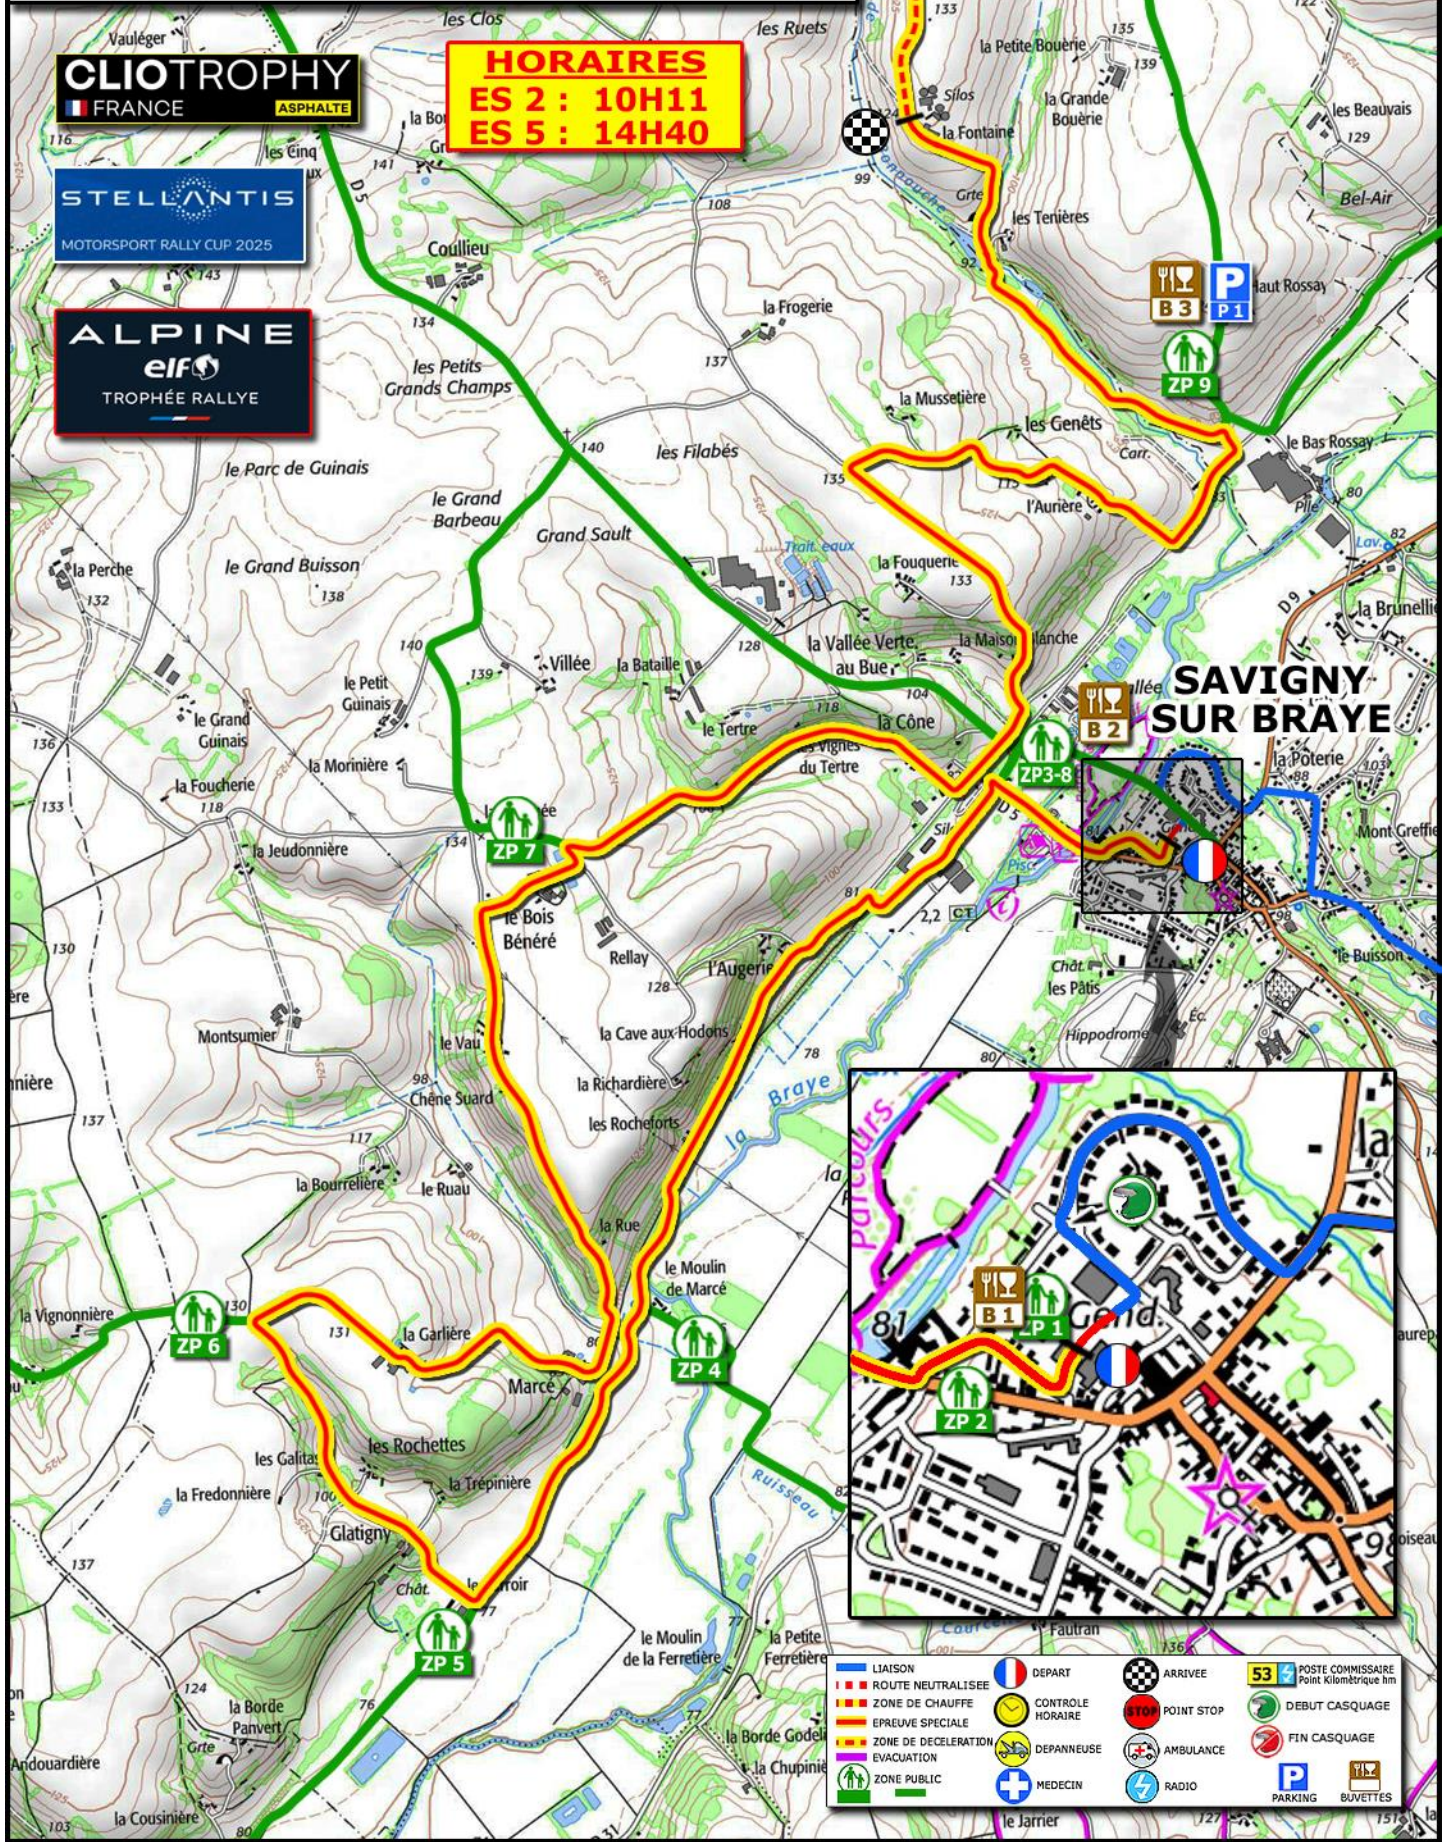

# 28<sup>ÈME</sup> RALLYE CŒUR DE FRANCE

SAMEDI 27 SEPT 2025

## Savigny - Marolles

E.S. 2 - 5 14,84 km

**CLIOTROPHY**  
FRANCE ASPHALTE

**HORAIRES**  
ES 2 : 10H11  
ES 5 : 14H40

**STELLANTIS**  
MOTORSPORT RALLY CUP 2025

**ALPINE**  
elf  
TROPHÉE RALLYE

### SAVIGNY SUR BRAYE

LIAISON	DEPART	ARRIVEE	POSTE COMMISSAIRE Point kilométrique km
ROUTE NEUTRALISEE	CONTROLE HORAIRE	POINT STOP	DEBUT CASQUAGE
ZONE DE CHAUFFE	DEPANNUSE	AMBULANCE	FIN CASQUAGE
EPREUVE SPECIALE	EVACUATION	MEDECIN	PARKING
ZONE DE DECLARATION	RADIO	BUQUETTES	
ZONE PUBLIC			