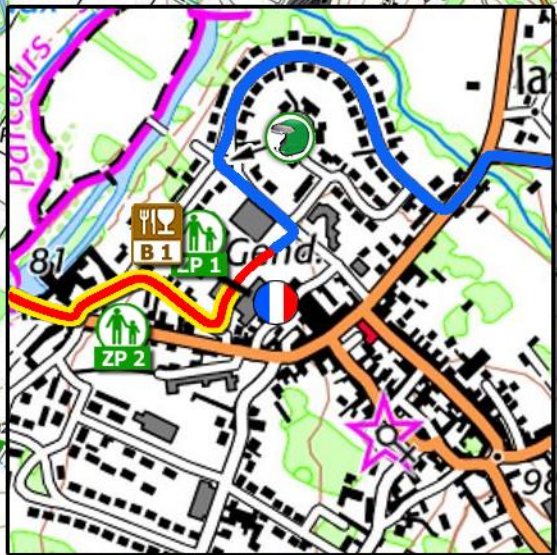

# 28<sup>ÈME</sup> RALLYE CŒUR DE FRANCE

SAMEDI 27 SEPT 2025

## Savigny - Marolles

E.S. 2 - 5 14,84 km

**CLIOTROPHY**  
FRANCE ASPHALTE

**HORAIRES**  
ES 2 : 10H11  
ES 5 : 14H40

**STELLANTIS**  
MOTORSPORT RALLY CUP 2025

**ALPINE**  
elf  
TROPHÉE RALLYE

### SAVIGNY SUR BRAYE

LIAISON	DEPART	ARRIVEE	POSTE COMMISSAIRE Point kilométrique km
ROUTE NEUTRALISEE	CONTROLE HORAIRE	POINT STOP	DEBUT CASQUAGE
ZONE DE CHAUFFE	DEPANNUSE	AMBULANCE	FIN CASQUAGE
EPREUVE SPECIALE	EVACUATION	MEDECIN	PARKING
ZONE DE DECLARATION	RADIO	BUQUETTES	
ZONE PUBLIC			